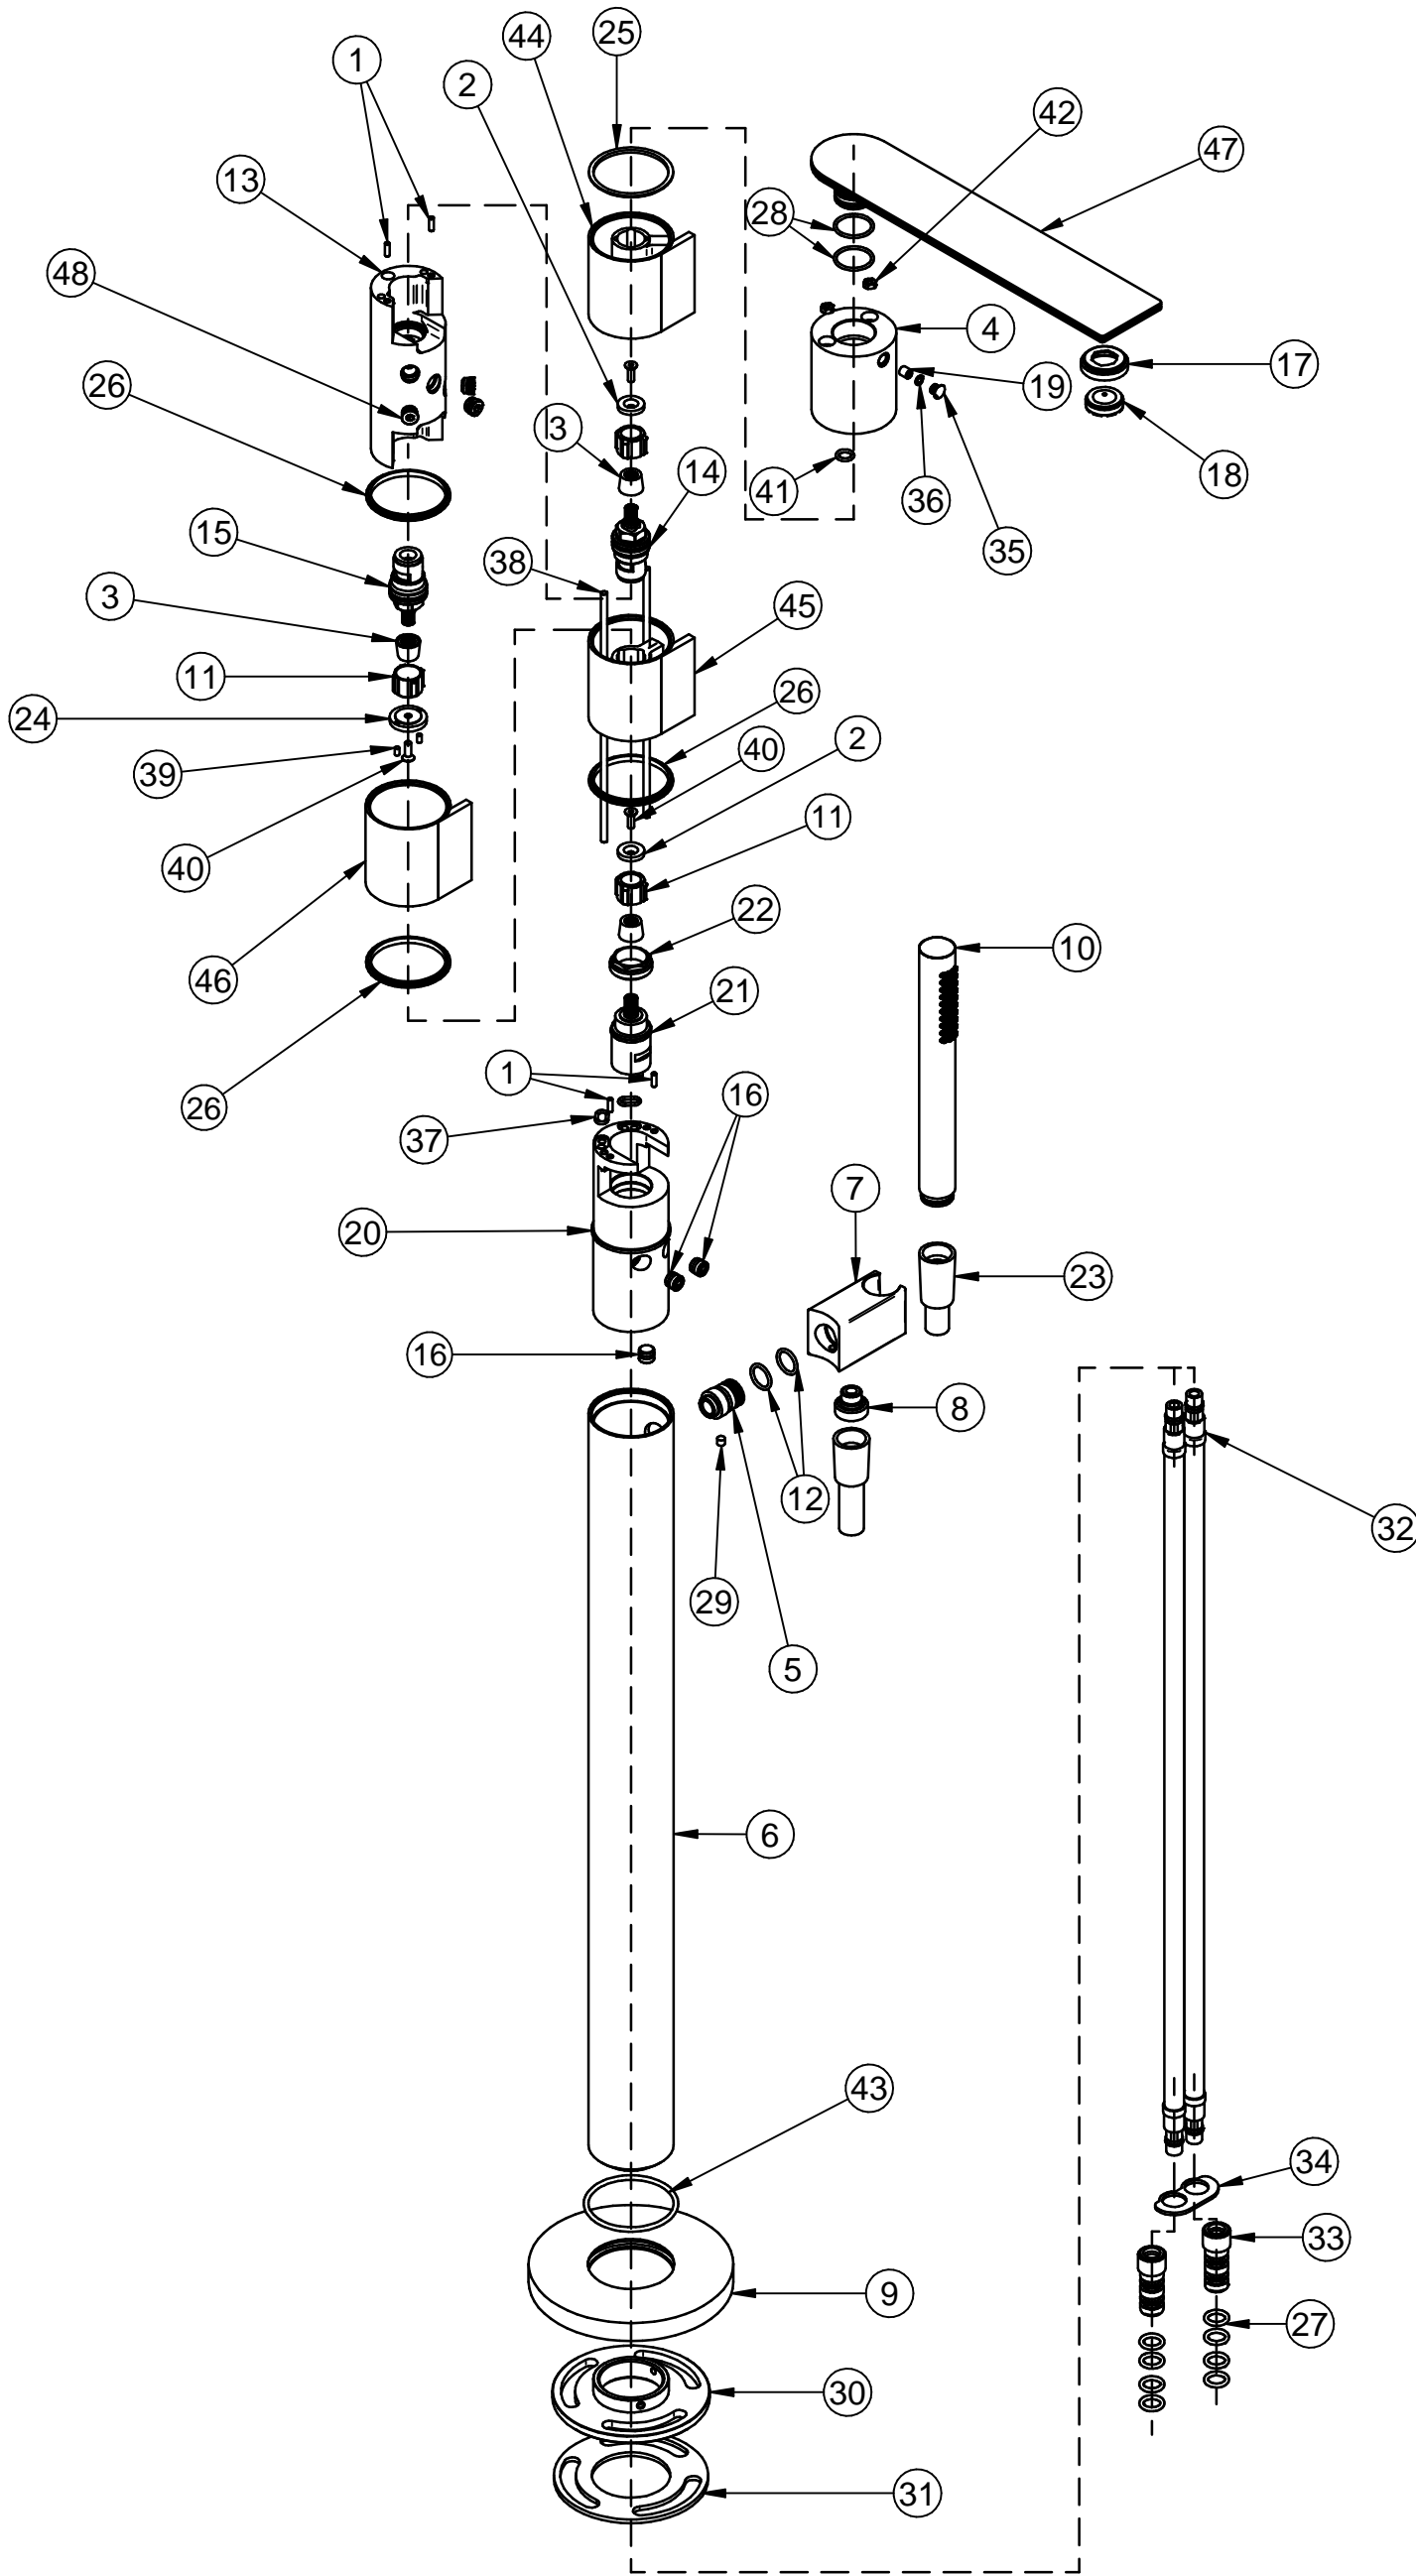

Pos.	Codice	Q.ta'
1	RTSP171ZZ	4
2	RYIT2551JJ05	2
3	RYIT2551ZZ04	3
4	RZIT2584JJ06	1
5	RYIT2584ZZ04	1
6	RZIT2584JJ09	1
7	RZIT2584JJ07	1
8	RZIT2584JJ08	1
9	RZIT2584JJ14	1
10	RTDO097JJ	1
11	RYIT2584ZZ03	3
12	RTGO357ZZ	2
13	RYIT2584ZZ01	1
14	RTVT105CC	1
15	RTVT101CC	1
16	RTTA118ZZ	3
17	RYIT2861JJ04	1
18	RTAE126ZZ	1
19	RTVI133ZZ	1
20	RYIT2584ZZ02	1
21	RTVT224ZZ	1
22	RYIT2584ZZ05	1
23	RTFL501JJ	1
24	RYIT2584ZZ15	1
25	RYIT2584ZZ11	1
26	RYIT2584ZZ12	3
27	RTGO502ZZ	8
28	RTGO270ZZ	2
29	RTVI105ZZ	1
30	RYIT7514ZZ03	1
31	RTGS514ZZ	1
32	RTFL384ZZ	2
33	RYIT5703ZZ02	2
34	RZIT5703ZZ04	1
35	RZIT2584JJ10	1
36	RTGO103ZZ	1
37	RTGO260ZZ	2
38	RTTR124ZZ	2
39	RTVI153ZZ	2
40	RTVI219II	3
41	RTGO307ZZ	1
42	RTDA108II	2
43	RTGO643ZZ	1
44	RZIT2584JJ11	1
45	RZIT2584JJ13	1
46	RZIT2584JJ12	1
47	RXIT2584JJ01	1
48	RTTA119ZZ	3

0	29/09/2021	Emissione	DS		
Rev.	Data/Date	Descrizione/Description	Disegnato/ Drawned	Controllato/ Checked	Approvato/ Approved
PARTI DI RICAMBIO/ PARTS LIST		oggetto/title: GRUPPO VASCA DA TERRA 5MM MONOFORO INOX SATINATO			
SERIE: 5MM		treamme RUBINETTERIE Via E. Mattei, 10 53041 Asiano (SI) ITALY Tel. 0577/718293 - Fax 0577/719350 www.rubinetterie3m.it	Cod. Art.		RWIT2584IS05_E01
<small>Le informazioni contenute nel disegno sono riservate. La diffusione, distribuzione e/o copiatura del documento o parte di esso da parte di qualsiasi soggetto è proibita, sia ai sensi dell'art. 616 c.p., che ai sensi del D.Lgs. n. 196/2003. Information contained in this drawing are reserved. Any diffusion, distribution and/or copy of complete or part of this document by anyone is prohibited, according to art. 616 c.p., D.Lgs. n. 196/2003.</small>					