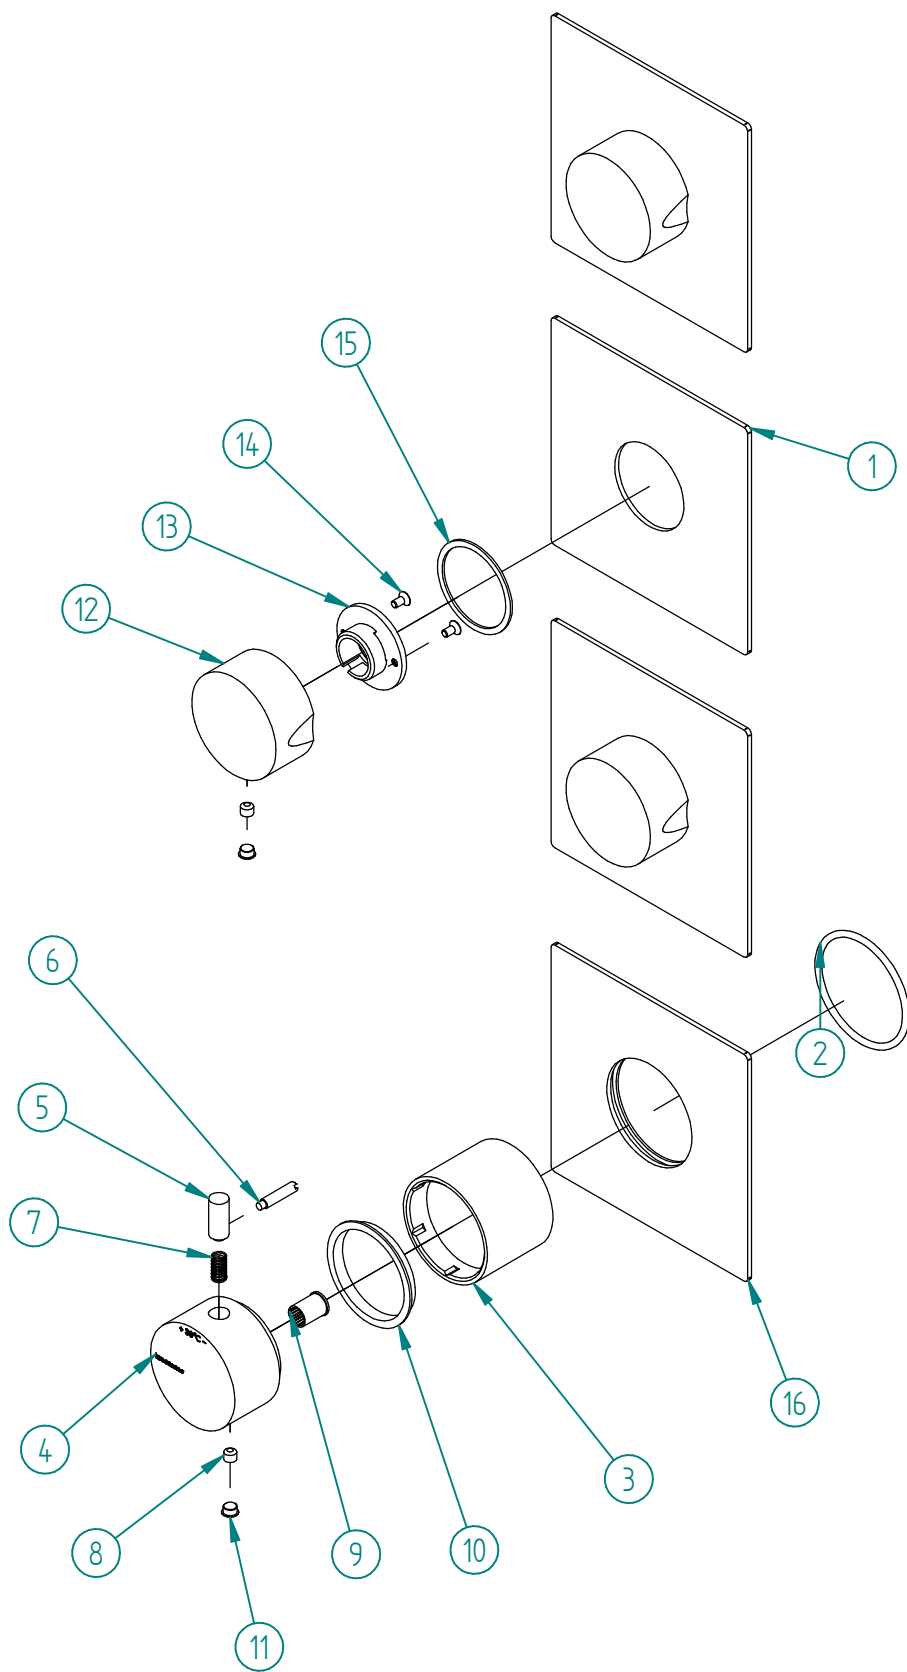

Pos.	Code	Qt.
1	RZIT2574IS01	3
2	RTGO476ZZ	1
3	RYIT2846JJ04	1
4	RYIT2846JJ05	1
5	RYIT2846JJ03	1
6	RYIT7287ZZ23	1
7	RTML103ZZ	1
8	RTVI200ZZ	4
9	RYIT7814ZZ05	1
10	RTGS110ZZ	1
11	RTTA125RR	3
12	RYIT7287JJ23	3
13	RYIT7287NI20	3
14	RTVI196II	6
15	RZIT7287ZZ24	2
16	RZIT2574IS02	1

00	17/05/2019	Emissione	MP	MP	-	-
Rev.	Data Date	Descrizione Description	Progettato Designed	Disegnato Drawn	Contr. Checked	Appr. Approved

DESCRIZIONE / DESCRIPTION  
**Parti esterne Thermo 3 uscite FS**

CODICE ARTICOLO / ITEM CODE

**RWIT2575IS01**

PESO PARZIALE / PARTIAL WEIGHT

0,000 kg

RUBINETTERIE  
**treemme**

Via E. Mattei, 10  
53041 Asiano (SI) ITALY  
Tel. 0577/718293 - Fax 0577/719350  
www.rubinetterie3m.it