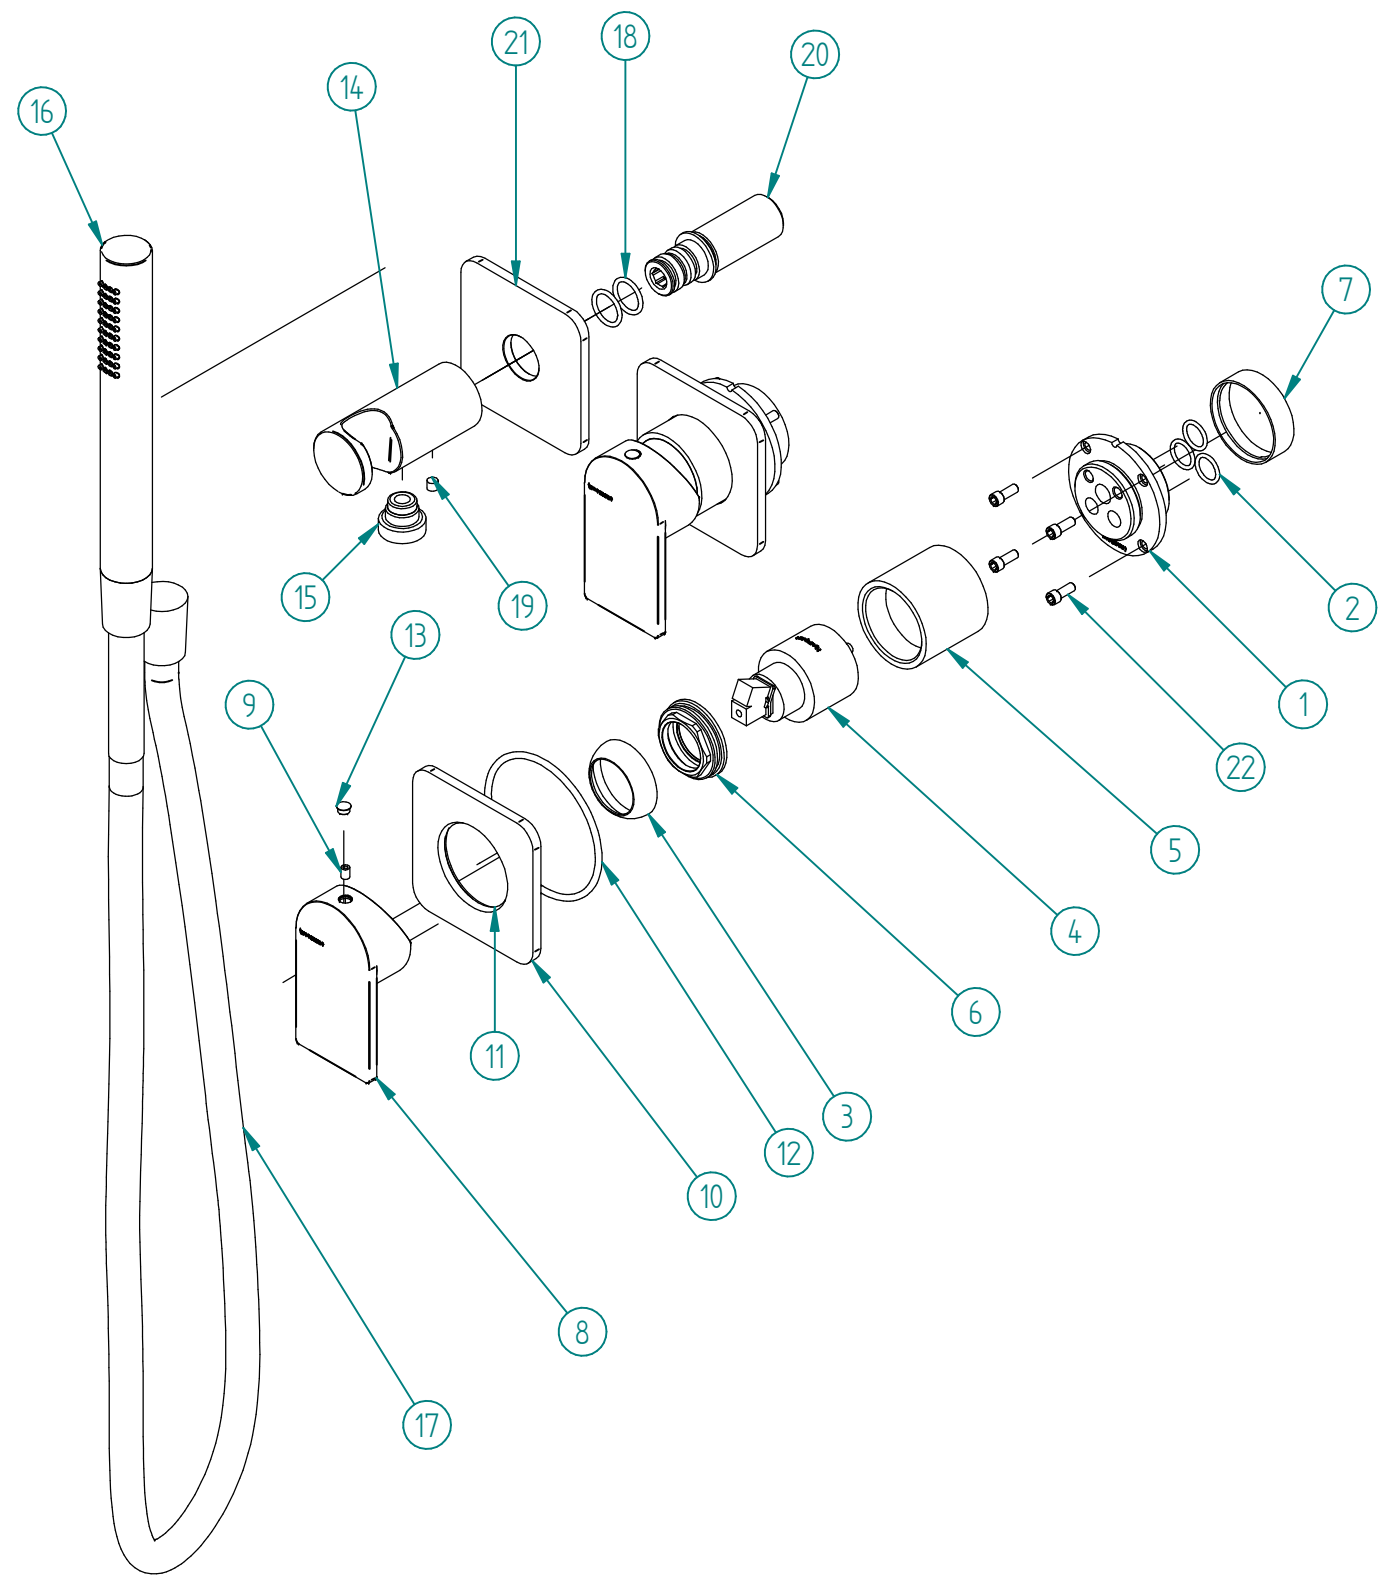

Pos.	Code	Qt.	Description	Material
1	RYIT22A5ZZ08	2	TASSELLO MODULARE 22A5 35 MM	Brass - CW617N
2	RTGO195ZZ	6	O-RING IN NBR 75 SHORE D.INT.=11,11 D.CORDA=1,78 MM INGLESE N-114	NBR
3	RYIT2710CC02	2	COPRICARTUCCIA KLAB	Brass - CW617N
4	RTVT131ZZ	2	Cartuccia ceramica Ø35 chiusa	Materiali Vari
5	RYIT5408CC01	2	BICCHIERE PER INCASSI NANO DIAMETRO EST 43	Brass - CW617N
6	RYIT5800ZZ01	2	Fermacartuccia gruppi Vela	Brass - CW617N
7	RZIT51A5ZZ16	2	PROTEZIONE O-RING PER TASSELLI LAV. A MURO	PVC
8	RZIT2210CC30	2	Corpo maniglia Ran con logo	ZAMA 13
9	RTVI102ZZ	2	GRANO INOX PUNTA CONICA L.=6 FIL.=M4	INOX A2 - Viti
10	RYIT54D2CC03	2	FLANGIA 75X75 LATO MANIGLIA	Brass - CW617N
11	RTGO634ZZ	2	O-RING IN NBR 75 SHORE D.INT.=41,00 D.CORDA=3,00 NESSUNA FINITURA	NBR
12	RTGO648ZZ	3	O-RING IN NBR 75 SHORE D.INT.=66,00 D.CORDA=3,00	NBR
13	RTTA125RR	2	Tappino in silicone Ø5.3	Silicone
14	RYIT5703CC05	1	Supporto doccetta	Brass - CW617N
15	RYIT3601CC01	1	ATT. 1/2"-Ø13X24/1" PER FLEX GR. VASCA ROMANTICA (T21)	Brass - CW617N
16	RTDO160CC	1	Doccetta rotonda anticalcare	Brass - CW617N
17	RTFL501CC_D7	1	FLESSIBILE M.1,5 PVC CC1/2" - CC1/2" METALLIZZATO CROMO	PVC
18	RTGO357ZZ	2	O-RING IN NBR 75 SHORE D.INT.=14,00 D.CORDA=2,00 NESSUNA FINITURA	NBR
19	RTVI105ZZ	1	GRANO PUNTA CONICA L.=6 FIL.=M5 BRUGOLA CH.=2,5	INOX A2 - Viti
20	RYIT2AD7ZZ03	1	Inserto doccetta vasca incasso	Brass - CW617N
21	RYIT6AD8CC01	1	Flangia supporto doccetta vasca incasso	Brass - CW617N
22	RTVI263II	8	VITE T.C.P. PERSONALIZZATA TESTA D= 5,8 MM - M4 x 10 ACCIAIO INOX A2	Stainless Steel A2