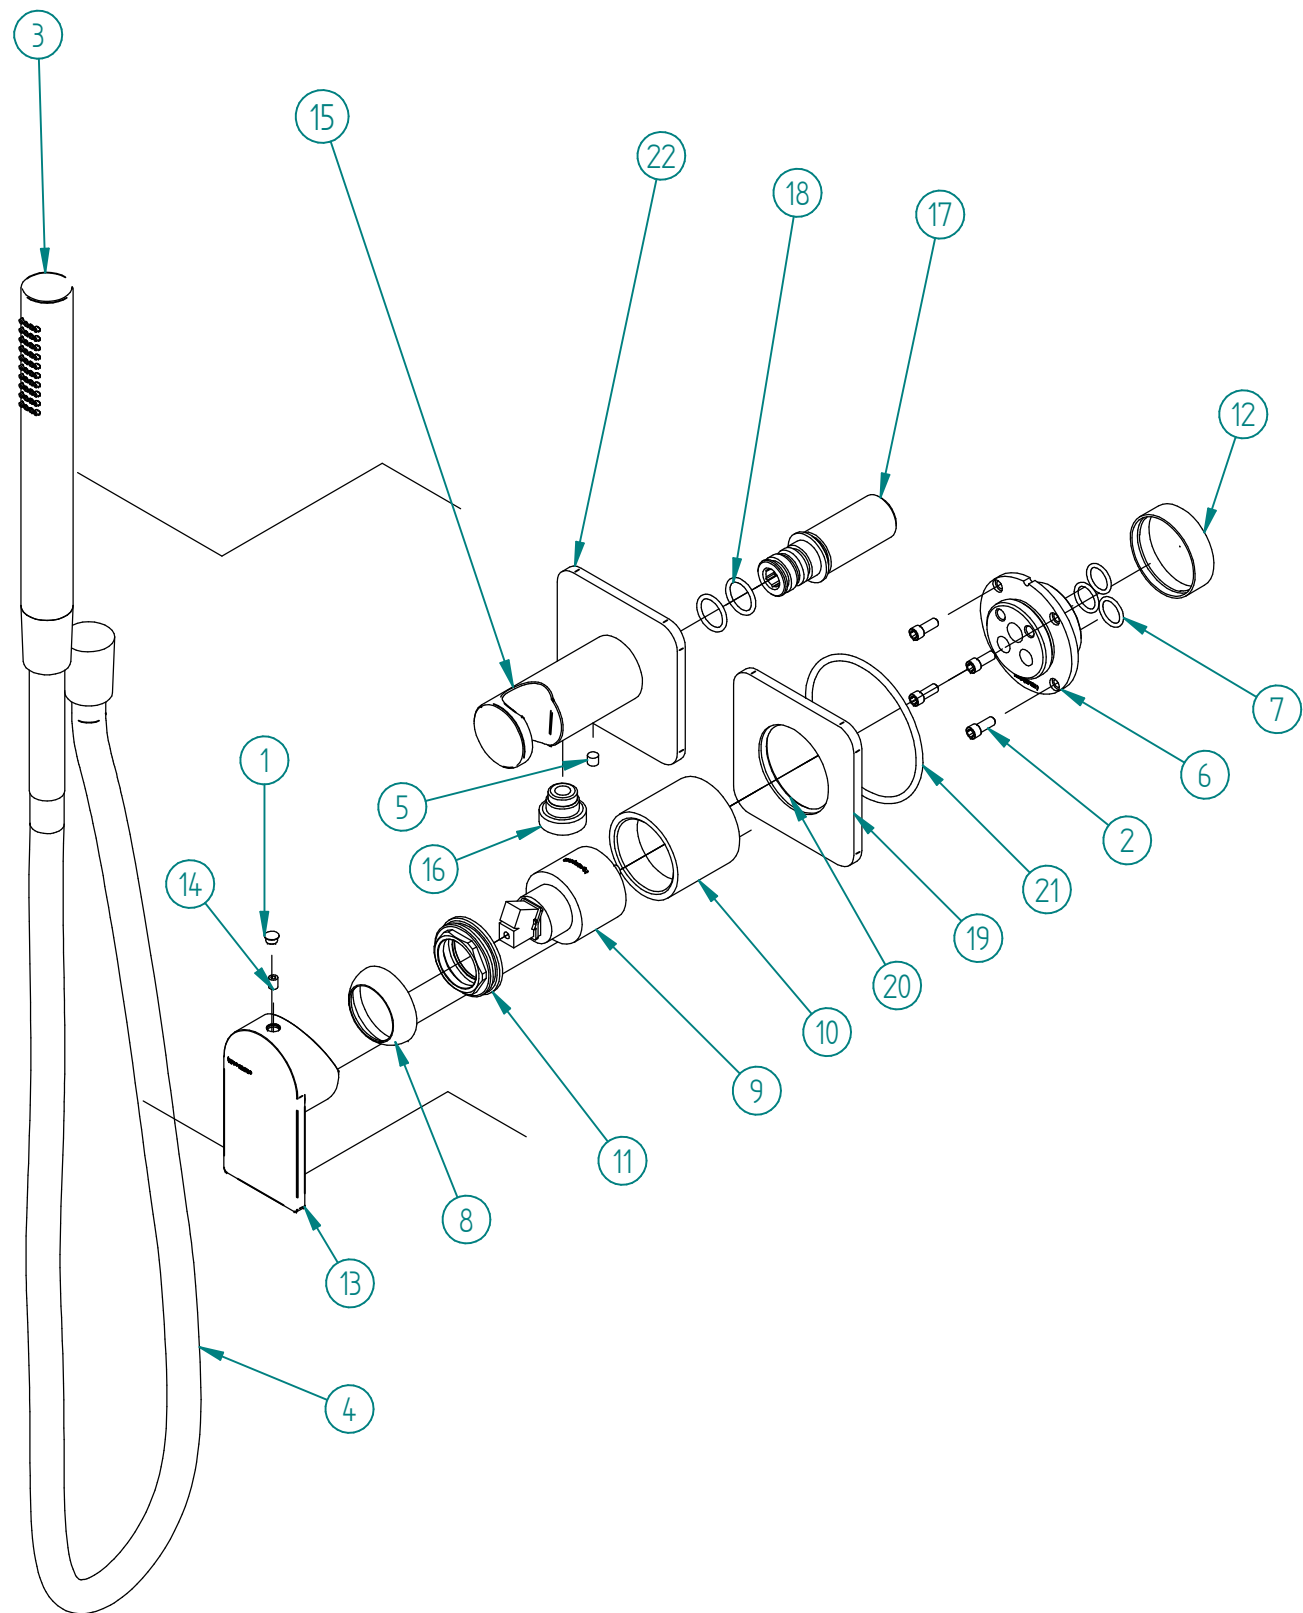

Pos.	Code	Qt.	Description	Material
1	RTTA125RR	1	Tappino in silicone Ø5.3	Silicone
2	RTVI263II	4	VITE T.C.P. PERSONALIZZATA TESTA D= 5,8 MM - M4 x 10 ACCIAIO INOX A2	Stainless Steel A2
3	RTDO160CC	1	Doccetta rotonda anticalcare	Brass - CW617N
4	RTFL501CC_D7	1	FLESSIBILE M.1,5 PVC CC1/2" - CC1/2" METALLIZZATO CROMO	PVC
5	RTVI105ZZ	1	GRANO PUNTA CONICA L.=6 FIL.=M5 BRUGOLA CH.=2,5	INOX A2 - Viti
6	RYIT22A5ZZ08	1	TASSELLO MODULARE 22A5 35 MM	Ottone, ottone giallo
7	RTGO195ZZ	3	O-RING IN NBR 75 SHORE D.INT.=11,11 D.CORDA=1,78 MM INGLESE N-114	NBR
8	RYIT2710CC02	1	COPRICARTUCCIA KLAB	Brass - CW617N
9	RTVT131ZZ	1	Cartuccia ceramica Ø35 chiusa	Materiali Vari
10	RYIT5408CC01	1	BICCHIERE PER INCASSI NANO DIAMETRO EST 43	Ottone, ottone giallo
11	RYIT5800ZZ01	1	Fermacartuccia gruppi Vela	Brass - CW617N
12	RZIT51A5ZZ16	1	PROTEZIONE O-RING PER TASSELLI LAV. A MURO	PVC
13	RZIT2210CC30	1	Corpo maniglia Ran con logo	ZAMA 13
14	RTVI102ZZ	1	GRANO INOX PUNTA CONICA L.=6 FIL.=M4	INOX A2 - Viti
15	RYIT5703CC05	1	Supporto doccetta	Brass - CW617N
16	RYIT3601CC01	1	ATT. 1/2"-Ø13X24/1" PER FLEX GR. VASCA ROMANTICA (T21)	Brass - CW617N
17	RYIT2AD7ZZ03	1	Inserto doccetta vasca incasso	Brass - CW617N
18	RTGO357ZZ	2	O-RING IN NBR 75 SHORE D.INT.=14,00 D.CORDA=2,00 NESSUNA FINITURA	NBR
19	RYIT54D2CC03	1	FLANGIA 75X75 LATO MANIGLIA	
20	RTGO634ZZ	1	O-RING IN NBR 75 SHORE D.INT.=41,00 D.CORDA=3,00 NESSUNA FINITURA	NBR
21	RTGO648ZZ	2	O-RING IN NBR 75 SHORE D.INT.=66,00 D.CORDA=3,00	NBR
22	RYIT6AD8CC01	1	Flangia supporto doccetta vasca incasso	Brass - CW617N