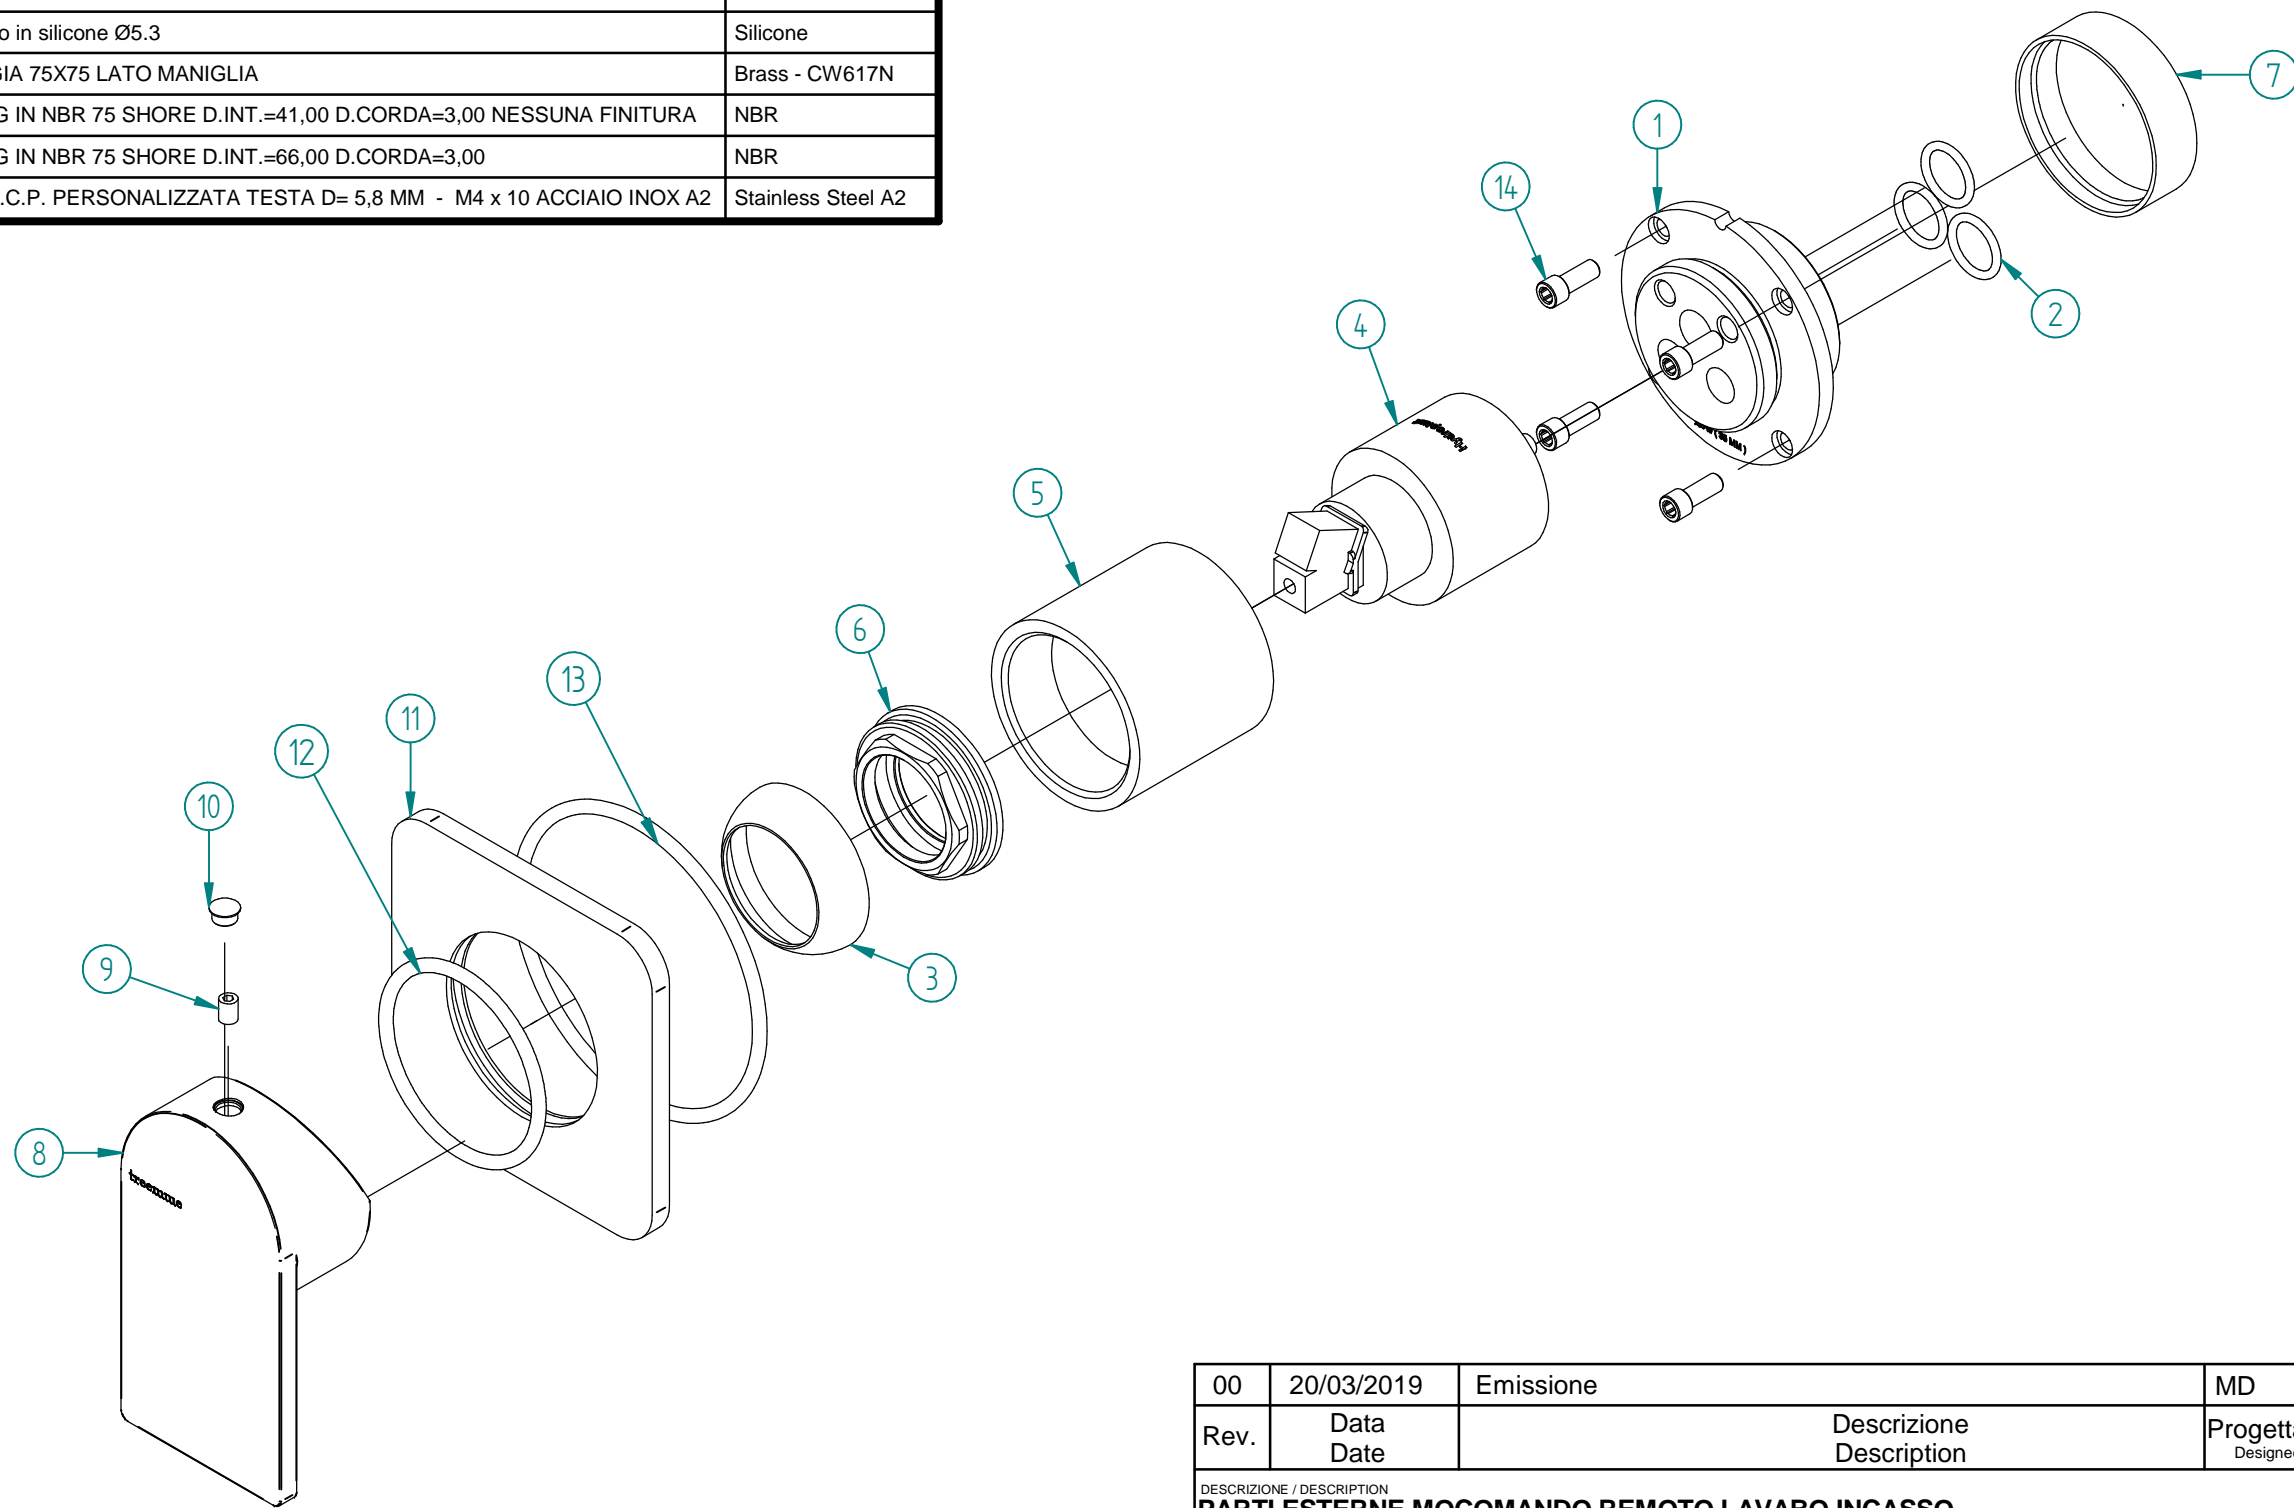

Pos.	Code	Qt.	Description	Material
1	RYIT22A5ZZ08	1	TASSELLO MODULARE 22A5 35 MM	Brass - CW617N
2	RTGO195ZZ	3	O-RING IN NBR 75 SHORE D.INT.=11,11 D.CORDA=1,78 MM INGLESE N-114	NBR
3	RYIT2710CC02	1	COPRICARTUCCIA KLAB	Brass - CW617N
4	RTVT131ZZ	1	Cartuccia ceramica Ø35 chiusa	Materiali Vari
5	RYIT5408CC01	1	BICCHIERE PER INCASSI NANO DIAMETRO EST 43	Brass - CW617N
6	RYIT5800ZZ01	1	Fermacartuccia gruppi Vela	Brass - CW617N
7	RZIT51A5ZZ16	1	PROTEZIONE O-RING PER TASSELLI LAV. A MURO	PVC
8	RZIT2210CC30	1	Corpo maniglia Ran con logo	ZAMA 13
9	RTVI102ZZ	1	GRANO INOX PUNTA CONICA L.=6 FIL.=M4	INOX A2 - Viti
10	RTTA125RR	1	Tappino in silicone Ø5.3	Silicone
11	RYIT54D2CC03	1	FLANGIA 75X75 LATO MANIGLIA	Brass - CW617N
12	RTGO634ZZ	1	O-RING IN NBR 75 SHORE D.INT.=41,00 D.CORDA=3,00 NESSUNA FINITURA	NBR
13	RTGO648ZZ	1	O-RING IN NBR 75 SHORE D.INT.=66,00 D.CORDA=3,00	NBR
14	RTVI263II	4	VITE T.C.P. PERSONALIZZATA TESTA D= 5,8 MM - M4 x 10 ACCIAIO INOX A2	Stainless Steel A2

00	20/03/2019	Emissione	MD	-	-	-
Rev.	Data Date	Descrizione Description	Progettato Designed	Disegnato Drawn	Contr. Checked	Appr. Approved

DESCRIZIONE / DESCRIPTION		PARTI ESTERNE MOCOMANDO REMOTO LAVABO INCASSO	
CODICE ARTICOLO / ITEM CODE		RWIT22C8CC01	
PESO PARZIALE / PARTIAL WEIGHT		0,000 kg	
RUBINETTERIE		tremme	
Via E. Mattei, 10 53041 Asiano (SI) ITALY Tel. 0577/718293 - Fax 0577/719350 www.rubinetterie3m.it		Le informazioni contenute nel disegno sono riservate. La diffusione, distribuzione e/o copiatura del documento o parte di esso da parte di qualsiasi soggetto è proibita, sia ai sensi dell'art. 616 c.p., che ai sensi del D.Lgs. n. 196/2003. Information contained in this drawing are reserved. Any diffusion, distribution and/or copy of complete or part of this document by anyone is prohibited, according to art. 616 c.p., D.Lgs. n. 196/2003.	

Controllo_MCD: 20/03/2019 10:07/2021 - sergna
 \\3M03\Ufficio Tecnico\Drawing files\RWIT\RWIT22C8CC01.dft