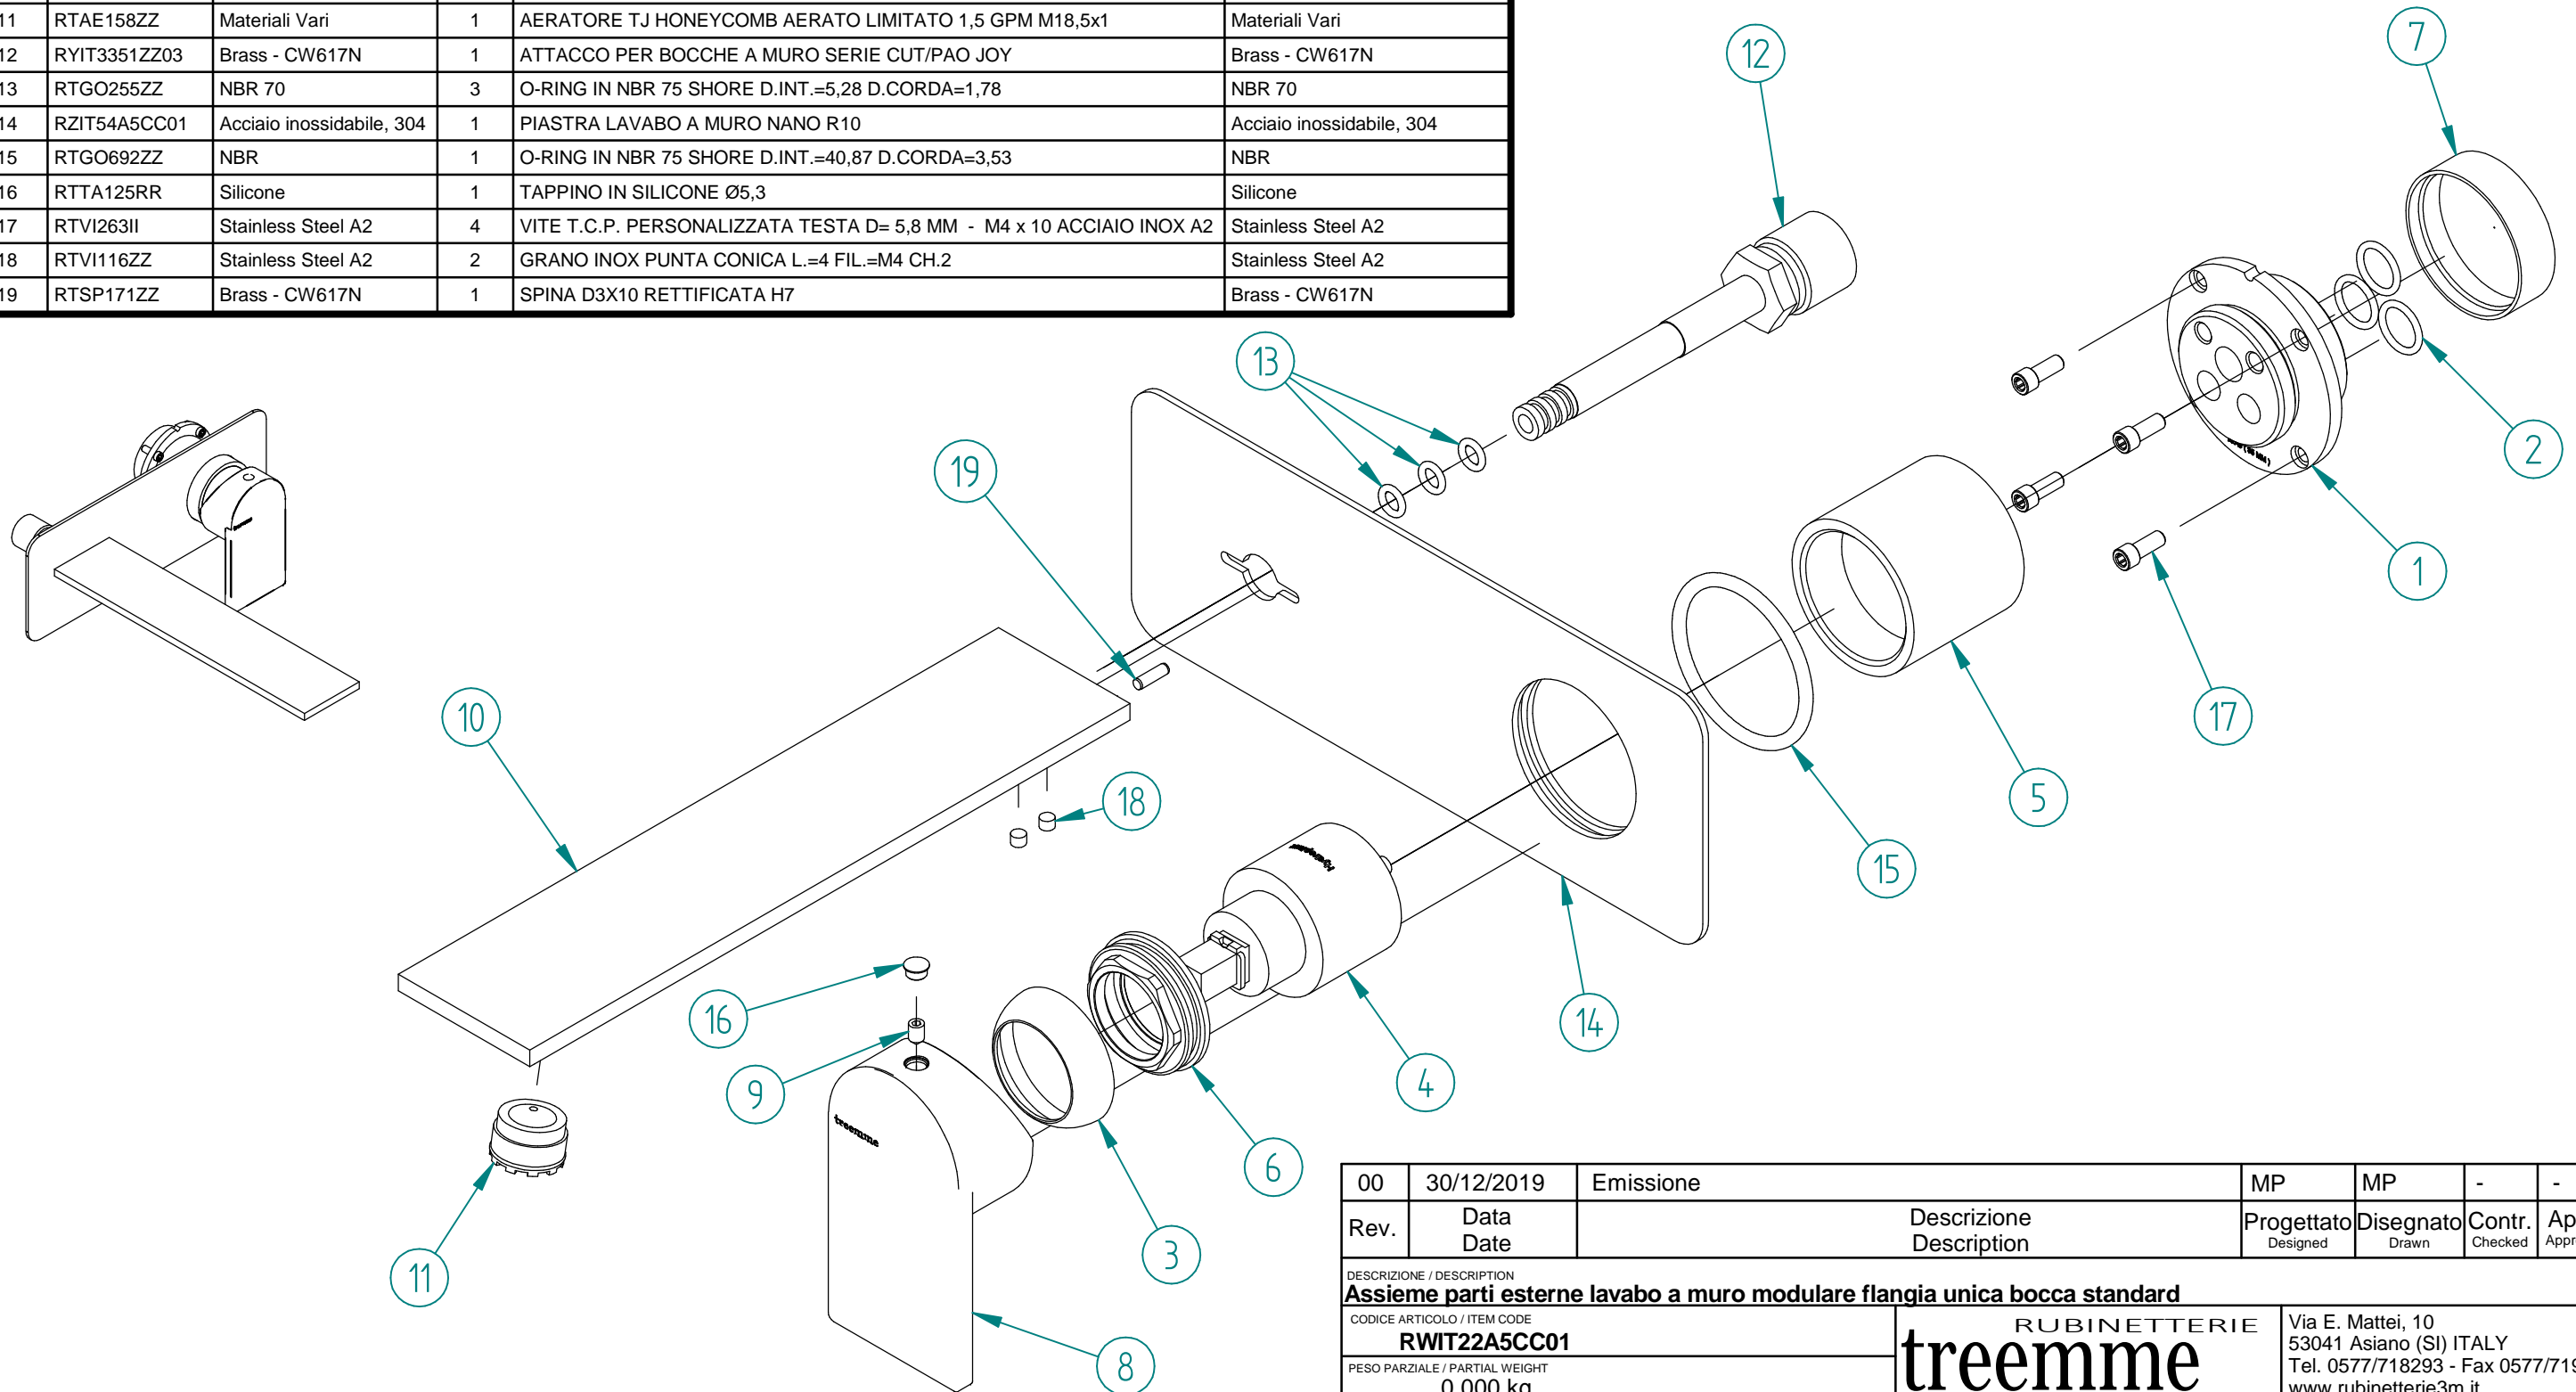

Pos.	Cod.	Materiale	Q.tà	Titolo	Materiale
1	RYIT22A5ZZ08	Brass - CW617N	1	TASSELLO MODULARE 22A5 35 MM	Brass - CW617N
2	RTGO195ZZ	NBR	3	O-RING IN NBR 75 SHORE D.INT.=11,11 D.CORDA=1,78 MM INGLESE N-114	NBR
3	RYIT2710CC02	Brass - CW617N	1	COPRICARTUCCIA KLAB	Brass - CW617N
4	RTVT131ZZ	Materiali Vari	1	CARTUCCIA CERAMICA Ø35 S/DISTR	Materiali Vari
5	RYIT5408CC01	Brass - CW617N	1	BICCHIERE PER INCASSI NANO DIAMETRO EST 43	Brass - CW617N
6	RYIT5800ZZ01	Brass - CW617N	1	FERMACARTUCCIA GRUPPI VELA	Brass - CW617N
7	RZIT51A5ZZ16	PVC	1	PROTEZIONE O-RING PER TASSELLI LAV. A MURO	PVC
8	RZIT2210CC30	ZAMA 13	1	CORPO MANIGLIA RAN CON LOGO	ZAMA 13
9	RTVI102ZZ	Stainless Steel A2	1	GRANO INOX PUNTA CONICA L.=6 FIL.=M4	Stainless Steel A2
10	RYIT2251CC01	Brass - CW617N	1	BOCCA LAVABO A MURO CORTA SERIE RAN	Brass - CW617N
11	RTAE158ZZ	Materiali Vari	1	AERATORE TJ HONEYCOMB AERATO LIMITATO 1,5 GPM M18,5x1	Materiali Vari
12	RYIT3351ZZ03	Brass - CW617N	1	ATTACCO PER BOCCHE A MURO SERIE CUT/PAO JOY	Brass - CW617N
13	RTGO255ZZ	NBR 70	3	O-RING IN NBR 75 SHORE D.INT.=5,28 D.CORDA=1,78	NBR 70
14	RZIT54A5CC01	Acciaio inossidabile, 304	1	PIASTRA LAVABO A MURO NANO R10	Acciaio inossidabile, 304
15	RTGO692ZZ	NBR	1	O-RING IN NBR 75 SHORE D.INT.=40,87 D.CORDA=3,53	NBR
16	RTTA125RR	Silicone	1	TAPPINO IN SILICONE Ø5,3	Silicone
17	RTVI263II	Stainless Steel A2	4	VITE T.C.P. PERSONALIZZATA TESTA D= 5,8 MM - M4 x 10 ACCIAIO INOX A2	Stainless Steel A2
18	RTVI116ZZ	Stainless Steel A2	2	GRANO INOX PUNTA CONICA L.=4 FIL.=M4 CH.2	Stainless Steel A2
19	RTSP171ZZ	Brass - CW617N	1	SPINA D3X10 RETTIFICATA H7	Brass - CW617N