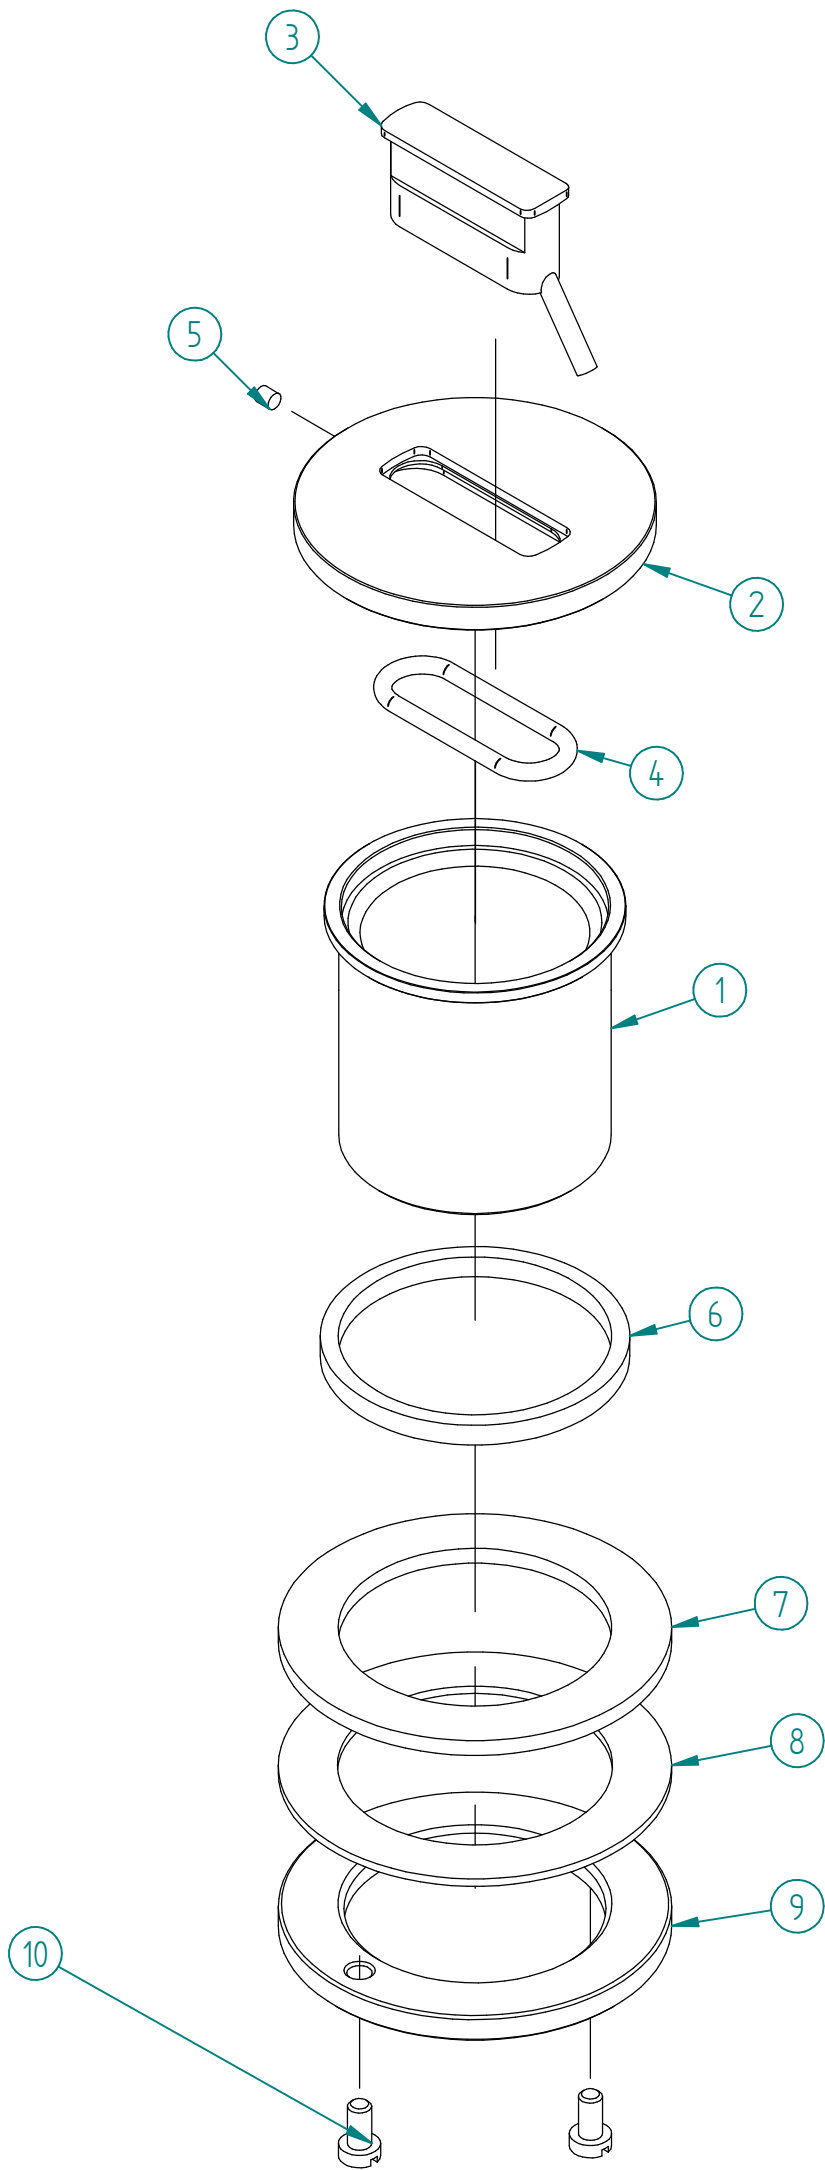

Pos.	Code	Qt.
1	RYIT1395NI05	1
2	RYIT2295CC03	1
3	RTEL026ZZ	1
4	RTGO615ZZ_ELLITTICO	1
5	RTVI202ZZ	1
6	RZIT1395ZZ11	1
7	RTGF150ZZ	1
8	RTRD117ZZ	1
9	RYIT1395ZZ12	1
10	RTVI127ZZ	2

00	11/03/2021	Emissione	MD	MD	-	-
Rev.	Data Date	Descrizione Description	Progettato Designed	Disegnato Drawn	Contr. Checked	Appr. Approved
DESCRIZIONE / DESCRIPTION COMANDO REMOTO ELETTRONICO DA PIANO						
CODICE ARTICOLO / ITEM CODE RWIT2295CC10			treeemme RUBINETTERIE		Via E. Mattei, 10 53041 Asiano (SI) ITALY Tel. 0577/718293 - Fax 0577/719350 www.rubinetterie3m.it	
PESO PARZIALE / PARTIAL WEIGHT 0,000 kg						
Le informazioni contenute nel disegno sono riservate. La diffusione, distribuzione e/o copiatura del documento o parte di esso da parte di qualsiasi soggetto è proibita, sia ai sensi dell'art. 616 c.p., che ai sensi del D.Lgs. n. 196/2003. Information contained in this drawing are reserved. Any diffusion, distribution and/or copy of complete or part of this document by anyone is prohibited, according to art. 616 c.p., D.Lgs. n. 196/2003.						