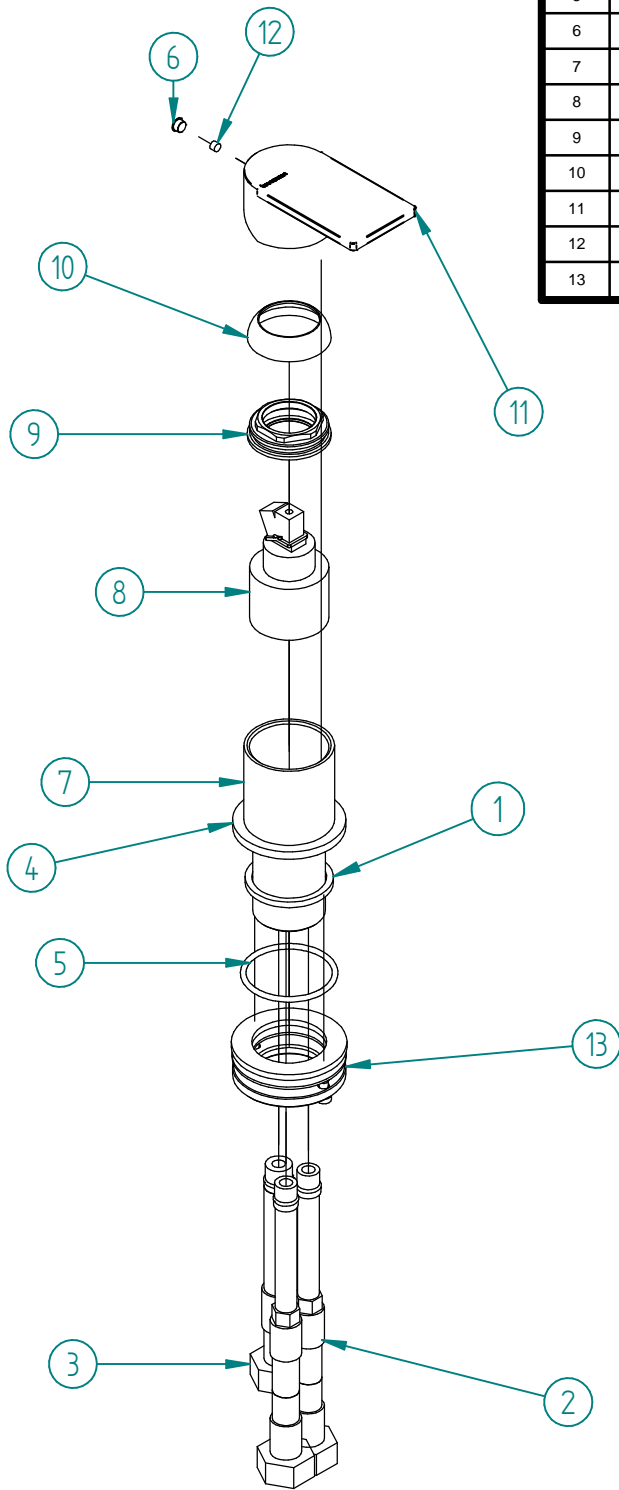

Pos.	Code	Qt.	Description	Material
1	RTGS136ZZ	1	GUARNIZIONE SAGOMATA Ø33-39 EVA100 SPESSORE 3 MM	
2	RTFL316ZZ_	2	FLEX INOX L.=40 CM. DN8 FE1/2" M10X1 RACC. 7,5 CM.	
3	RTFL341ZZ	1	Flex inox 1/2" / 12x1 - 45CM - DN10 Racc. corto	
4	RYIT5118CC11	1	ANELLO BASE LAVABO ALTO TIME	Brass - CW617N
5	RTGO475ZZ	1	O-RING IN NBR 75 SHORE D.INT.=37,77 D.CORDA=2,62	NBR
6	RTTA125RR	1	Tappino in silicone Ø5.3	Silicone
7	RYIT2765CC01	1	CORPO MISCELATORE B.V. 3 FORI KLAB	Brass - CW617N
8	RTVT131ZZ	1	Cartuccia ceramica Ø35 chiusa	Materiali Vari
9	RYIT5800ZZ01	1	Fermacartuccia gruppi Vela	Brass - CW617N
10	RYIT2710CC02	1	COPRICARTUCCIA KLAB	Brass - CW617N
11	RZIT2200CC05	1	Maniglia Ø40 Ran c/logo treemme	Zama
12	RTVI116ZZ	1	GRANO INOX PUNTA CONICA L.=4 FIL.=M4 CH.2	Stainless Steel A2
13	RWAA7216ZZ06	1	FISSAGGIO PARTE CENTRALE LAVABO	

00	19/12/2019	Emissione	MP	MP	-	-
Rev.	Data Date	Descrizione Description	Progettato Designed	Disegnato Drawn	Contr. Checked	Appr. Approved

DESCRIZIONE / DESCRIPTION
Monocomando remoto da piano RAN

CODICE ARTICOLO / ITEM CODE
RWIT2268CC10

PESO PARZIALE / PARTIAL WEIGHT
0,000 kg

RUBINETTERIE
treemme

Via E. Mattei, 10
53041 Asiano (SI) ITALY
Tel. 0577/718293 - Fax 0577/719350
www.rubinetterie3m.it

Le informazioni contenute nel disegno sono riservate. La diffusione, distribuzione e/o copiatura del documento o parte di esso da parte di qualsiasi soggetto è proibita, sia ai sensi dell'art. 616 c.p., che ai sensi del D.Lgs. n. 196/2003.
Information contained in this drawing are reserved. Any diffusion, distribution and/or copy of complete or part of this document by anyone is prohibited, according to art. 616 c.p., D.Lgs. n. 196/2003.