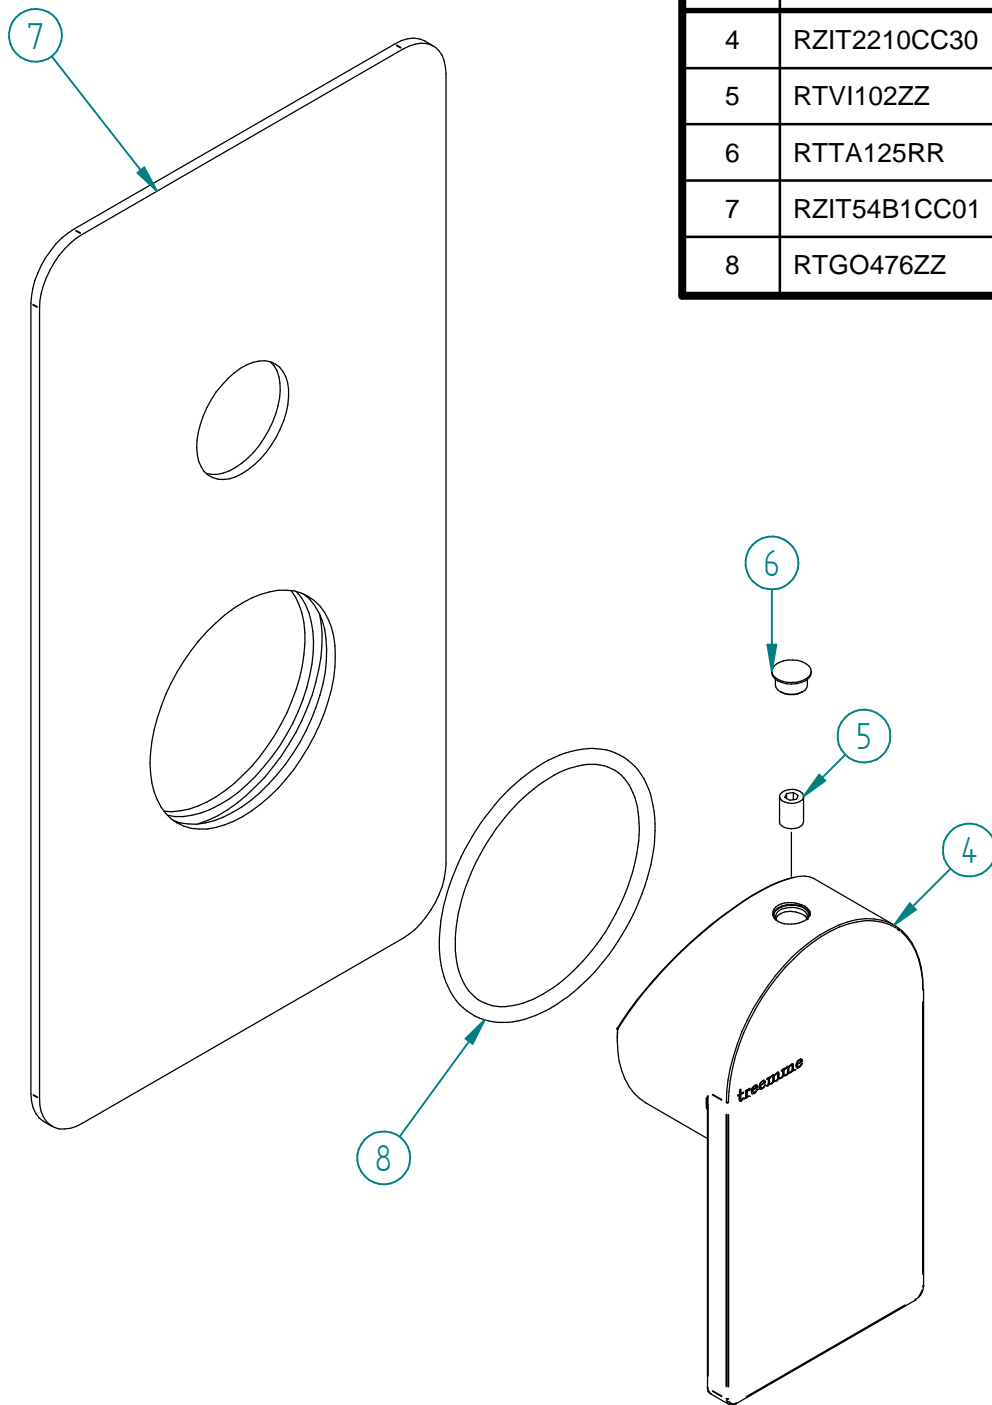

Pos.	Codice	Qt.à
4	RZIT2210CC30	1
5	RTVI102ZZ	1
6	RTTA125RR	1
7	RZIT54B1CC01	1
8	RTGO476ZZ	1

00	28/04/2020	Emissione	MD	MD	-	-
Rev.	Data Date	Descrizione Description	Progettato Designed	Disegnato Drawn	Contr. Checked	Appr. Approved

PARTI ESTERNE ART.49 S/SCATOLA RAN

CODICE ARTICOLO / ITEM CODE
RWIT2249CC80

PESO PARZIALE / PARTIAL WEIGHT
0,000 kg

RUBINETTERIE
treemme

Via E. Mattei, 10
53041 Asiano (SI) ITALY
Tel. 0577/718293 - Fax 0577/719350
www.rubinetterie3m.it