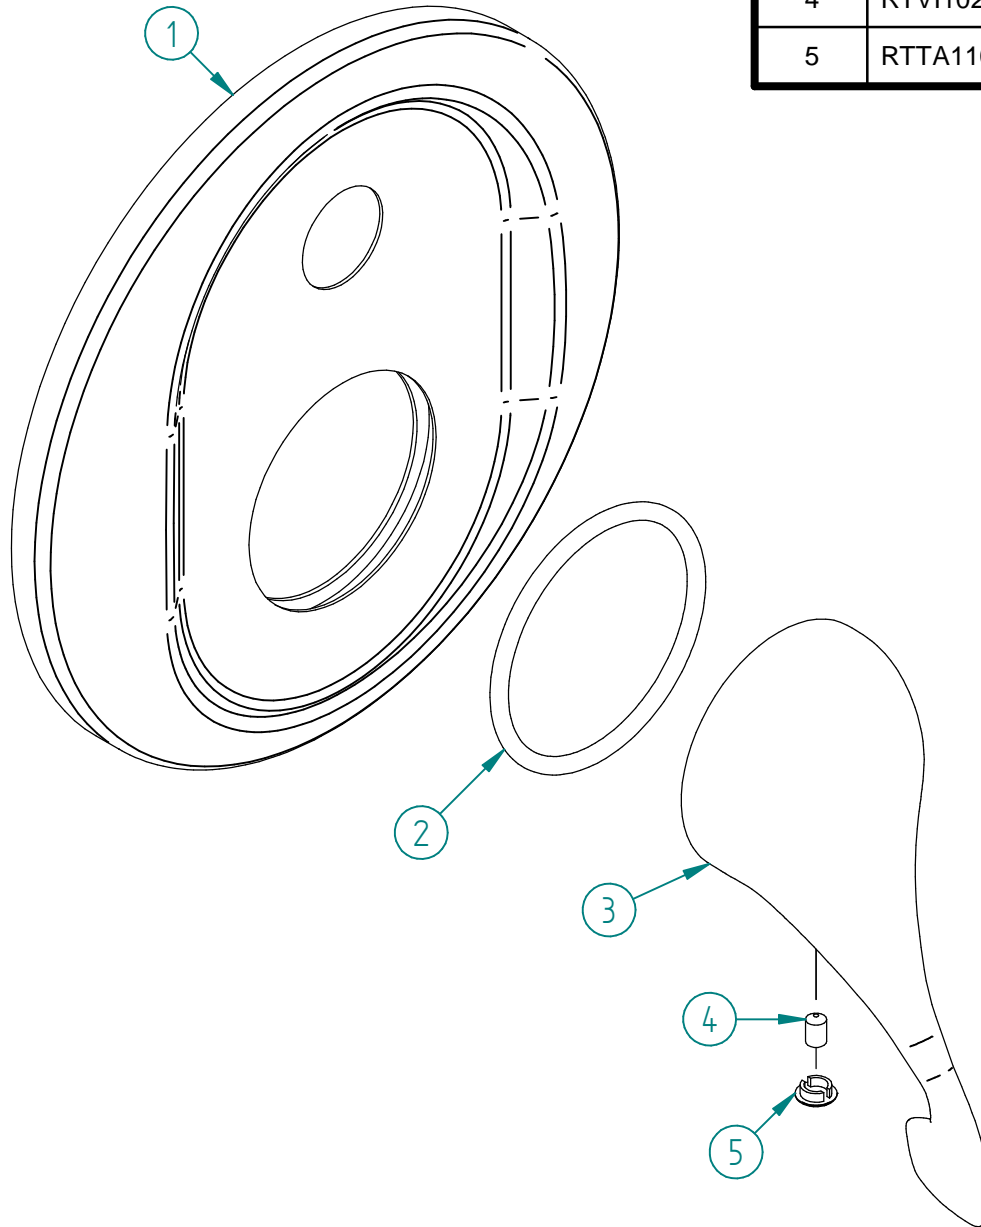

Pos.	Codice	Qt.à
1	RZIT1709CC10	1
2	RTGO697ZZ	1
3	RYIT2100CC03	1
4	RTVI102ZZ	1
5	RTTA110CC	1

00	13/05/2020	Emissione	MD	MD	-	-
Rev.	Data Date	Descrizione Description	Progettato Designed	Disegnato Drawn	Contr. Checked	Appr. Approved

DESCRIZIONE / DESCRIPTION
PARTI ESTERNE ART. 49 S/SCATOLA PICCADILLY

CODICE ARTICOLO / ITEM CODE
RWIT2149CC80

PESO PARZIALE / PARTIAL WEIGHT
0,000 kg

RUBINETTERIE
treemme

Via E. Mattei, 10
53041 Asiano (SI) ITALY
Tel. 0577/718293 - Fax 0577/719350
www.rubinetterie3m.it