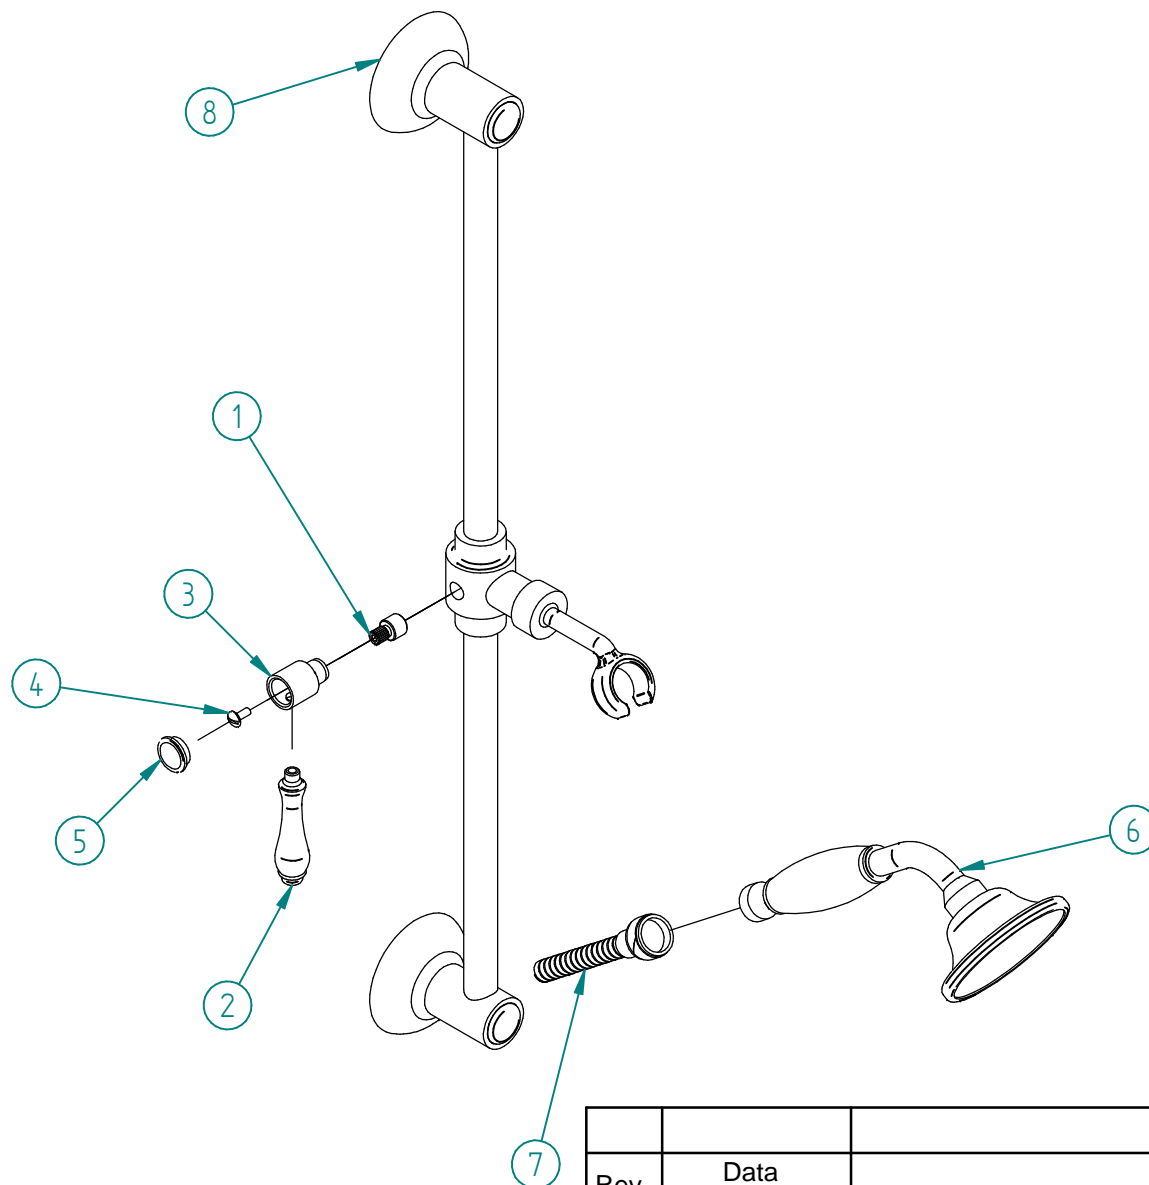

Pos.	Code	Qt.
1	RYIT2106CC06	1
2	RYAA4416CC07	1
3	RYIT2106CC09	1
4	RTVI1106ZZ	1
5	RYIT0500CC08	1
6	RTDO124C8	1
7	RTFL203CC-	1
8	RTBR177CC	1

Rev.	Data Date	Descrizione Description	Progettato Designed	Disegnato Drawn	Contr. Checked	Appr. Approved

DESCRIZIONE / DESCRIPTION
COMPILARE

CODICE ARTICOLO / ITEM CODE
RWIT2106CC04

PESO PARZIALE / PARTIAL WEIGHT
0,000 kg

RUBINETTERIE
treemme

Via E. Mattei, 10
53041 Asiano (SI) ITALY
Tel. 0577/718293 - Fax 0577/719350
www.rubinetterie3m.it