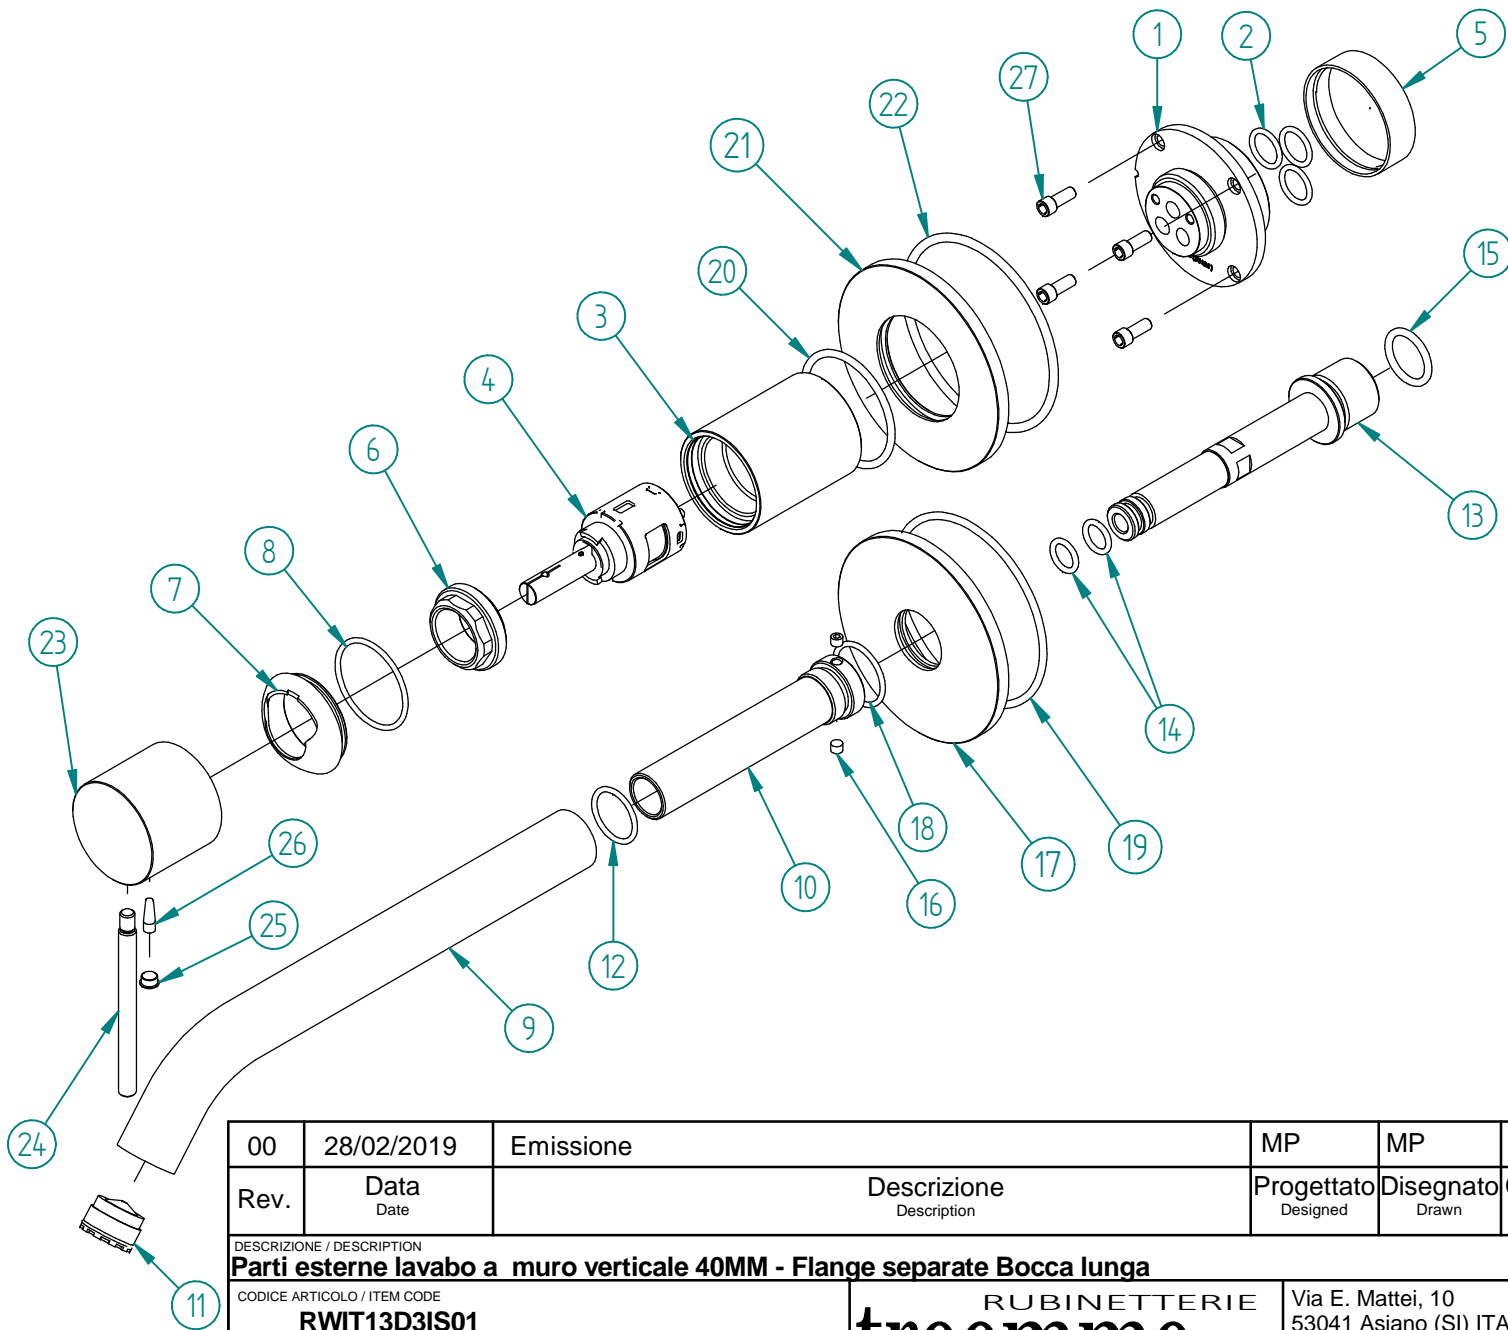

Pos.	Codice	Q.ta'
1	RYIT9AD2ZZ09	1
2	RTGO195ZZ	3
3	RYIT9AA5IS06	1
4	RTVT254ZZ	1
5	RZIT51A5ZZ16	1
6	RYIT9AA5ZZ11	1
7	RYIT9AA5IS12	1
8	RTGO280ZZ	1
9	RTCN054IS01	1
10	RYIT1395NI02	1
11	RTAE158ZZ	1
12	RTGO266ZZ	1
13	RZHT5751ZZ03	1
14	RTGO309ZZ	2
15	RTGO459ZZ	1
16	RTVI116ZZ	2
17	RYIT13C5IS01	1
18	RTGO269ZZ	1
19	RTGO463ZZ	1
20	RTGO475ZZ	1
21	RYIT13C5IS02	1
22	RTGO648ZZ	1
23	RYIT13A5IS03	1
24	RYIT13A5IS04	1
25	RTTA125RR	1
26	RZIT2A11ZZ01	1
27	RTVI263II	4

00	28/02/2019	Emissione	MP	MP	-	-
Rev.	Data Date	Descrizione Description	Progettato Designed	Disegnato Drawn	Contr. Checked	Appr. Approved
DESCRIZIONE / DESCRIPTION						
<b>Parti esterne lavabo a muro verticale 40MM - Flange separate Bocca lunga</b>						
CODICE ARTICOLO / ITEM CODE			RUBINETTERIE			
<b>RWIT13D3IS01</b>			<b>treemme</b>			
PESO PARZIALE / PARTIAL WEIGHT			Via E. Mattei, 10			
0,000 kg			53041 Asiano (SI) ITALY			
Le informazioni contenute nel disegno sono riservate. La diffusione, distribuzione e/o copiatura del documento o parte di esso da parte di qualsiasi soggetto è proibita, sia ai sensi dell'art. 616 c.p., che ai sensi del D.Lgs. n. 196/2003.			Tel. 0577/718293 - Fax 0577/719350			
Information contained in this drawing are reserved. Any diffusion, distribution and/or copy of complete or part of this document by anyone is prohibited, according to art. 616 c.p., D.Lgs. n. 196/2003.			www.rubinetterie3m.it			