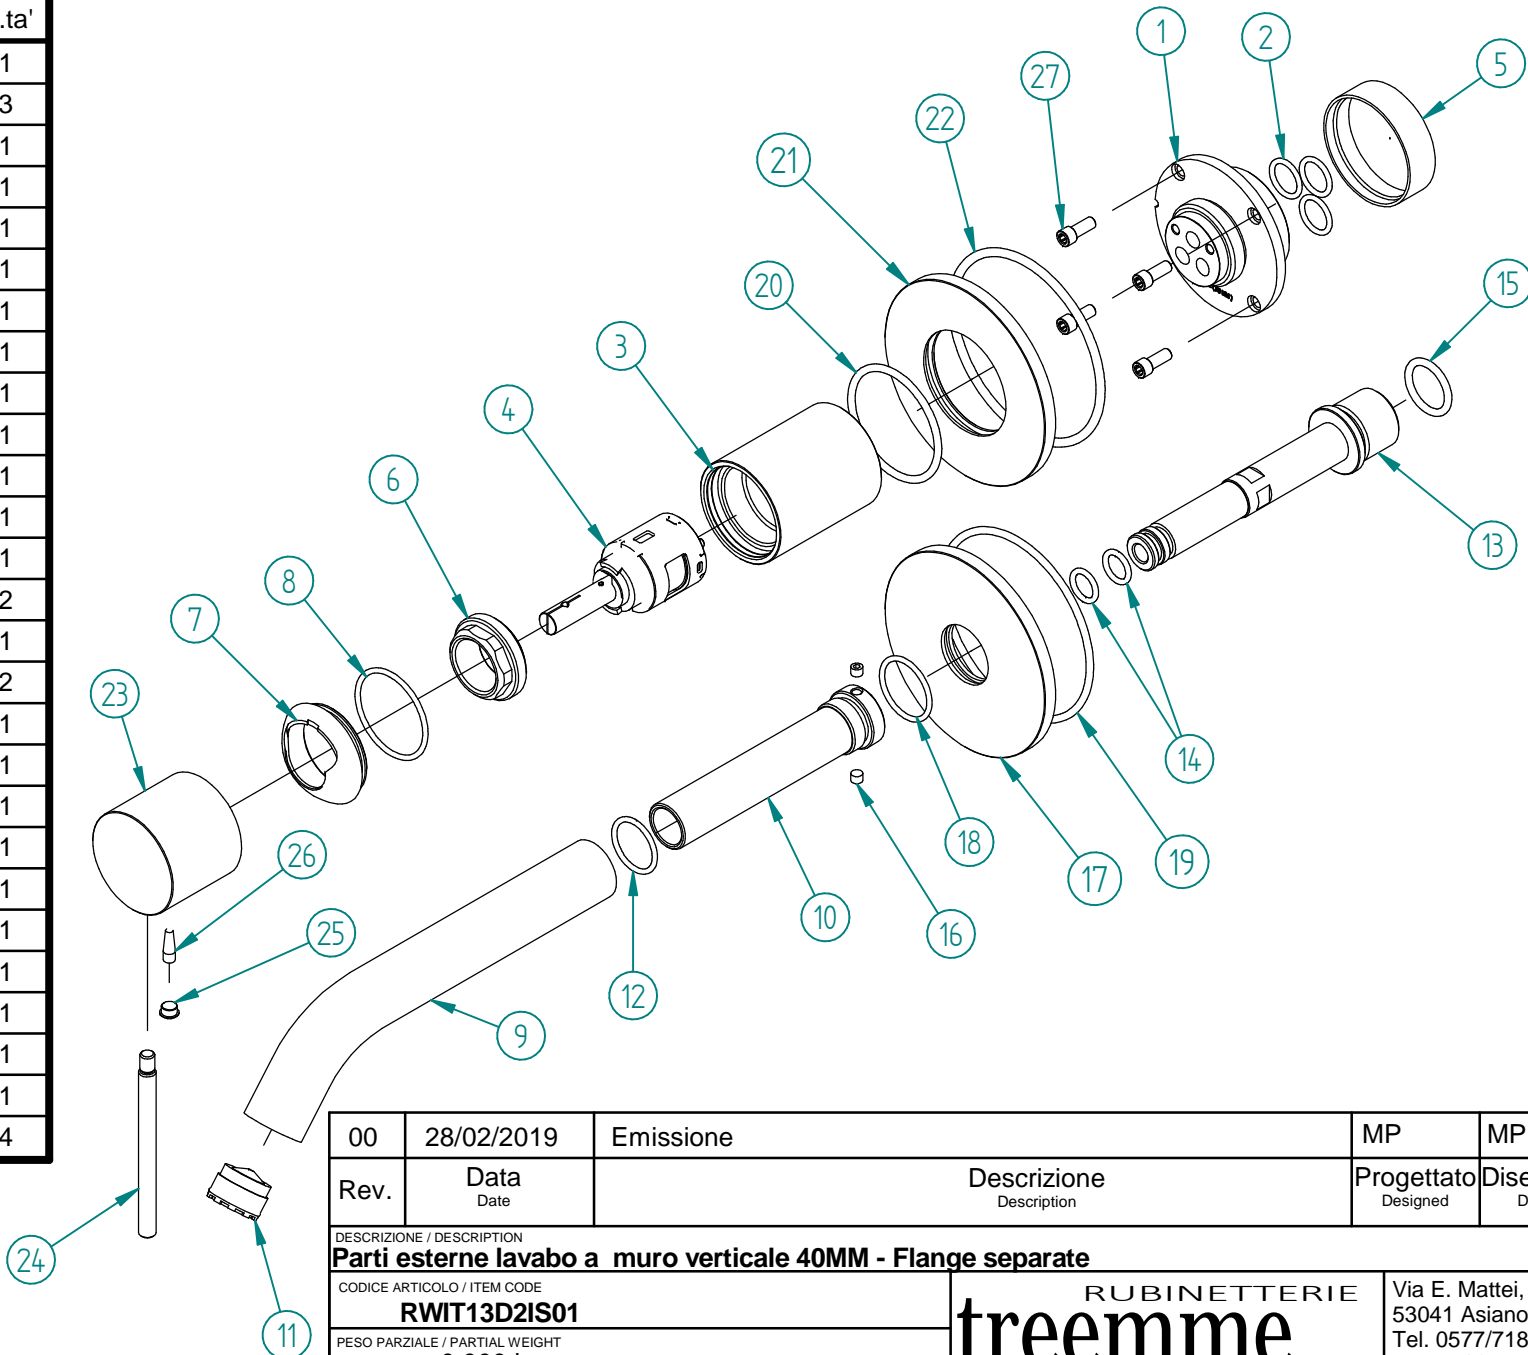

Pos.	Codice	Q.ta'
1	RYIT9AD2ZZ09	1
2	RTGO195ZZ	3
3	RYIT9AA5IS06	1
4	RTVT254ZZ	1
5	RZIT51A5ZZ16	1
6	RYIT9AA5ZZ11	1
7	RYIT9AA5IS12	1
8	RTGO280ZZ	1
9	RTCN053IS01	1
10	RYIT1395NI02	1
11	RTAE158ZZ	1
12	RTGO266ZZ	1
13	RZHT5751ZZ03	1
14	RTGO309ZZ	2
15	RTGO459ZZ	1
16	RTVI116ZZ	2
17	RYIT13C5IS01	1
18	RTGO269ZZ	1
19	RTGO463ZZ	1
20	RTGO475ZZ	1
21	RYIT13C5IS02	1
22	RTGO648ZZ	1
23	RYIT13A5IS03	1
24	RYIT13A5IS04	1
25	RTTA125RR	1
26	RZIT2A11ZZ01	1
27	RTVI263II	4

00	28/02/2019	Emissione	MP	MP	-	-
Rev.	Data Date	Descrizione Description	Progettato Designed	Disegnato Drawn	Contr. Checked	Appr. Approved

DESCRIZIONE / DESCRIPTION Parti esterne lavabo a muro verticale 40MM - Flange separate		treeemme	Via E. Mattei, 10 53041 Asiano (SI) ITALY Tel. 0577/718293 - Fax 0577/719350 www.rubinetterie3m.it
CODICE ARTICOLO / ITEM CODE RWIT13D2IS01			
PESO PARZIALE / PARTIAL WEIGHT 0,000 kg			