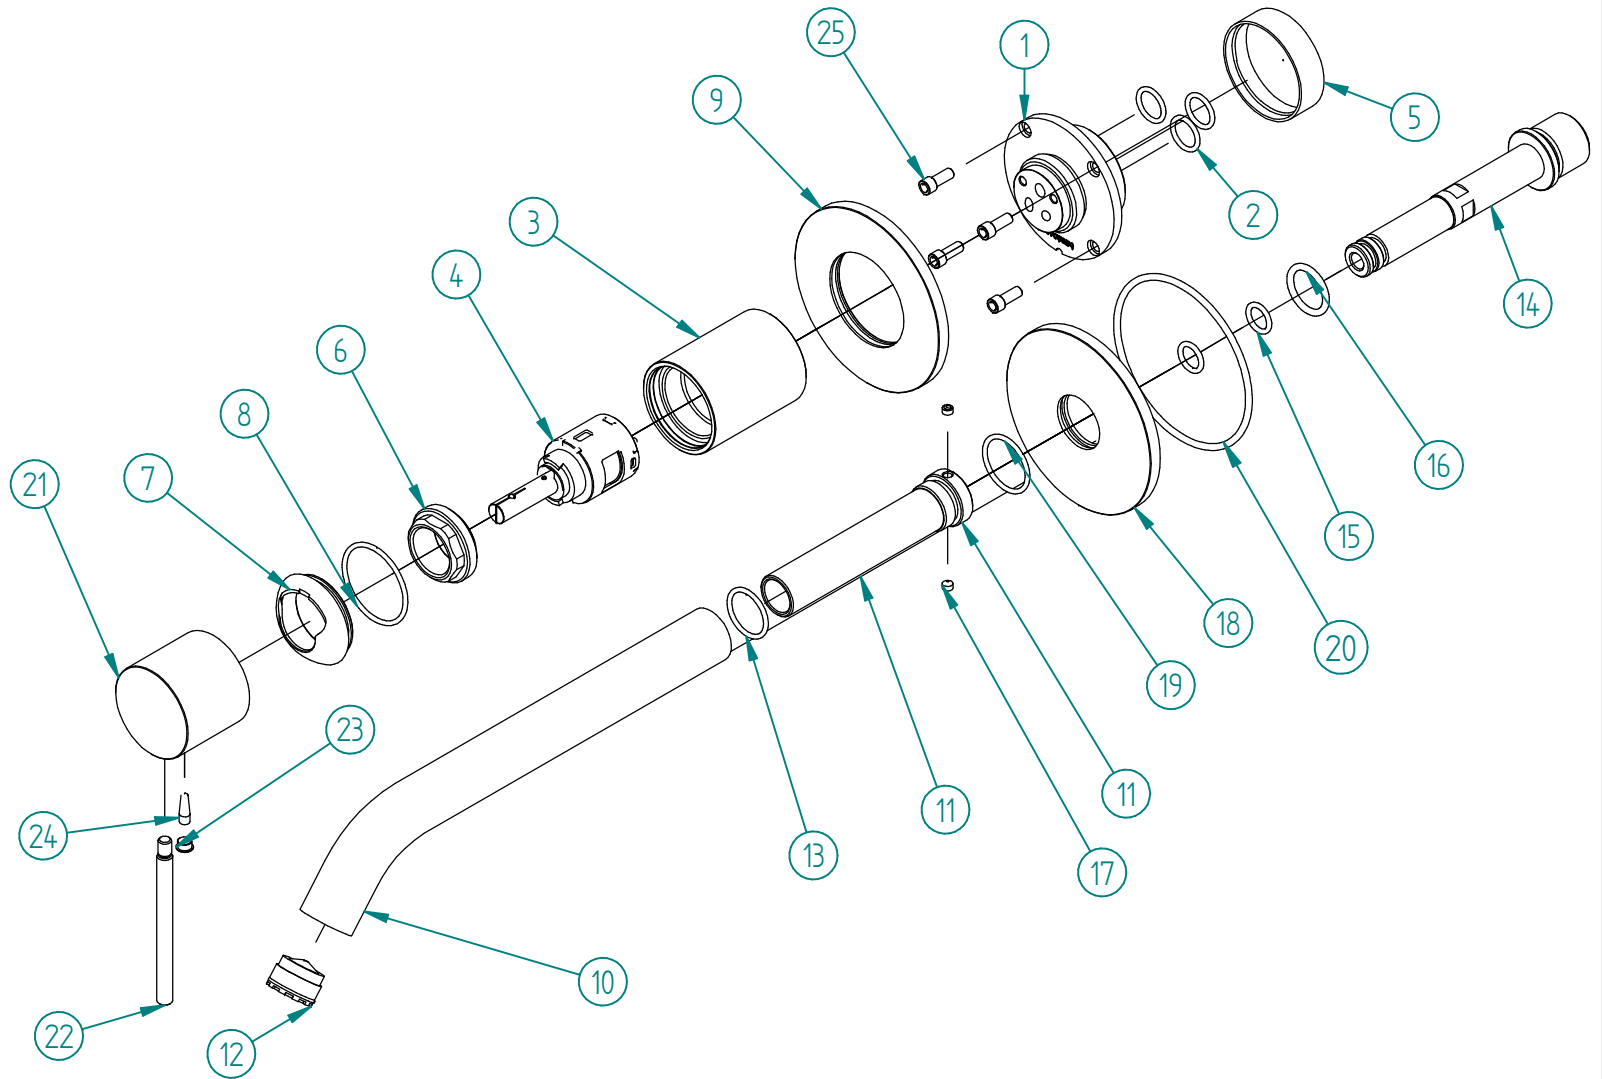

Pos.	Codice	Q.ta'
1	RYIT9AA7ZZ09	1
2	RTGO195ZZ	3
3	RYIT9AA5IS06	1
4	RTVT254ZZ	1
5	RZIT51A5ZZ16	1
6	RYIT9AA5ZZ11	1
7	RYIT9AA5IS12	1
8	RTGO280ZZ	1
9	RWIT13C5IS03	1
10	RTCN054IS01	1
11	RYIT1395NI02	1
12	RTAE158ZZ	1
13	RTGO266ZZ	1
14	RZHT5751ZZ03	1
15	RTGO309ZZ	2
16	RTGO459ZZ	1
17	RTVI138ZZ	2
18	RYIT13C5IS01	1
19	RTGO269ZZ	1
20	RTGO463ZZ	1
21	RYIT13A5IS03	1
22	RYIT13A5IS04	1
23	RTTA125RR	1
24	RZIT2A11ZZ01	1
25	RTVI263II	4

00	01/03/2019	Emissione	MP	-	-	-
Rev.	Data Date	Descrizione Description	Progettato Designed	Disegnato Drawn	Contr. Checked	Appr. Approved

DESCRIZIONE / DESCRIPTION

**Parti esterne 40MM - Comando SX flange separate bocca lunga**

CODICE ARTICOLO / ITEM CODE

**RWIT13C9IS02**

PESO PARZIALE / PARTIAL WEIGHT

0,000 kg

RUBINETTERIE  
**treemme**

Via E. Mattei, 10  
53041 Asiano (SI) ITALY  
Tel. 0577/718293 - Fax 0577/719350  
www.rubinetterie3m.it