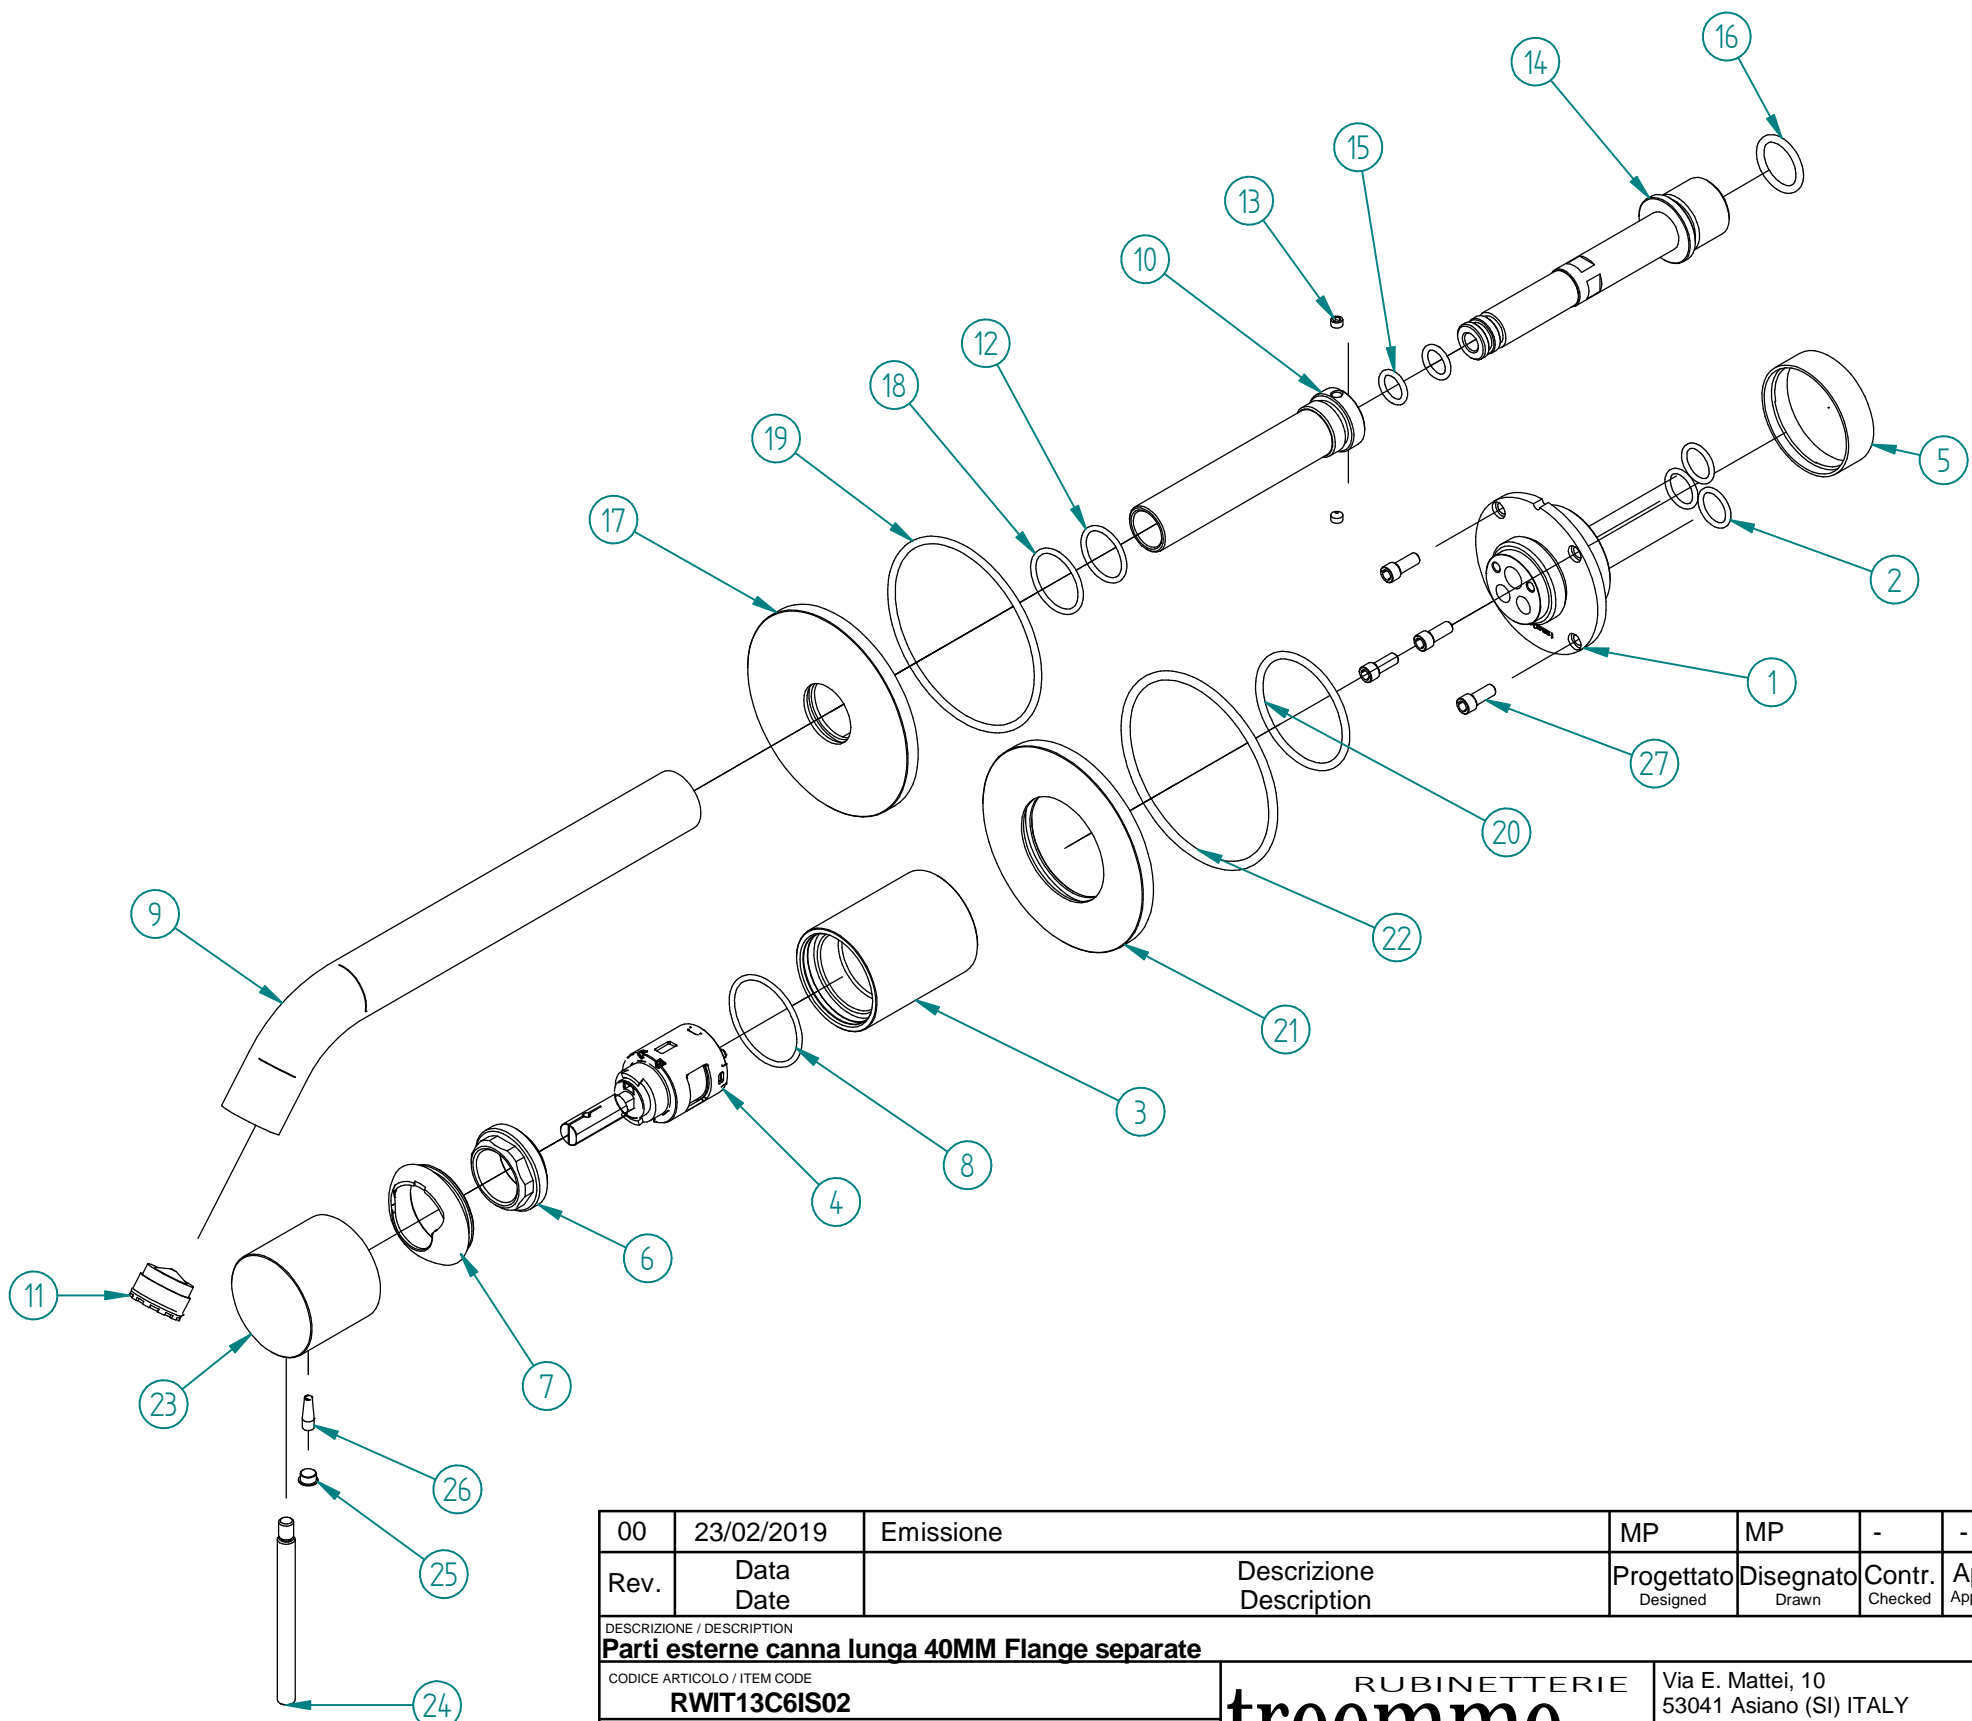

Pos.	Code	Qt.	Titolo
1	RYIT9AA5ZZ12	1	TASSELLO CARTUCCIA LAVABO 3.6
2	RTGO195ZZ	3	O-RING IN NBR 75 SHORE D.INT.=11,11 D.CORDA=1,78 MM INGLESE N-114
3	RYIT9AA5IS06	1	BICCHIERE INCASSO C/DEV 3.6
4	RTVT254ZZ	1	CARTUCCIA Ø25 CHIUSA - ASTA Ø8
5	RZIT51A5ZZ16	1	PROTEZIONE O-RING PER TASSELLI LAV. A MURO
6	RYIT9AA5ZZ11	1	GHIERA SERRAGGIO LAV. MURO 3.6
7	RYIT9AA5IS12	1	COPRICARTUCCIA LAV. MURO 3.6
8	RTGO280ZZ	1	O-RING 75 SHORE DINT=29.8 C=1,78
9	RTCN054IS01	1	CANNA LUNGA X LAVABO INCASSO 40MM SENZA ATTACCO DA 1/2"
10	RYIT1395NI02	1	INSERTO DI REGOL. BOCCA LAVABO A MURO C/COMANDO ELETTRONICO 40MM
11	RTAE158ZZ	1	AERATORE TJ HONEYCOMB AERATO LIMITATO 1,5 GPM M18,5x1
12	RTGO266ZZ	1	O-RING IN NBR 75 SHORE D.INT.=17,17 D.CORDA=1,78
13	RTVI138ZZ	2	GRANO PUNTA CONICA L.=3 FIL.=M4
14	RZHT5751ZZ03	1	ATTACCO LAVABO A MURO HIGH TECH
15	RTGO309ZZ	2	O-RING IN NBR 75 SHORE D.INT.=8,90 D.CORDA=1,90 NESSUNA FINITURA
16	RTGO459ZZ	1	O-RING IN NBR 75 SHORE D.INT.=16,00 D.CORDA=2,50 NESSUNA FINITURA
17	RYIT13C5IS01	1	PIASTRA LATO BOCCA PER LAVABO A MURO 40MM
18	RTGO269ZZ	1	O-RING IN NBR 75 SHORE D.INT.=20,35 D.CORDA=1,78
19	RTGO463ZZ	1	O-RING IN NBR 75 SHORE D.INT.=66,00 D.CORDA=2,50
20	RTGO475ZZ	1	O-RING IN NBR 75 SHORE D.INT.=37,77 D.CORDA=2,62
21	RYIT13C5IS02	1	PIASTA LATO COMANDO X LAVABO A MURO 40MM
22	RTGO648ZZ	1	O-RING IN NBR 75 SHORE D.INT.=66,00 D.CORDA=3,00
23	RYIT13A5IS03	1	CORPO MANIGLIA ACCIAIO 40MM LAVABO A MURO
24	RYIT13A5IS04	1	LEVA MANIGLIA ACCIAIO 40MM LAVABO A MURO
25	RTTA125RR	1	TAPPINO IN SILICONE Ø5,3
26	RZIT2A11ZZ01	1	GRANO CONICO M4X12
27	RTVI263II	4	VITE T.C.P. PERSONALIZZATA TESTA D= 5,8 MM - M4 x 10 ACCIAIO INOX A2