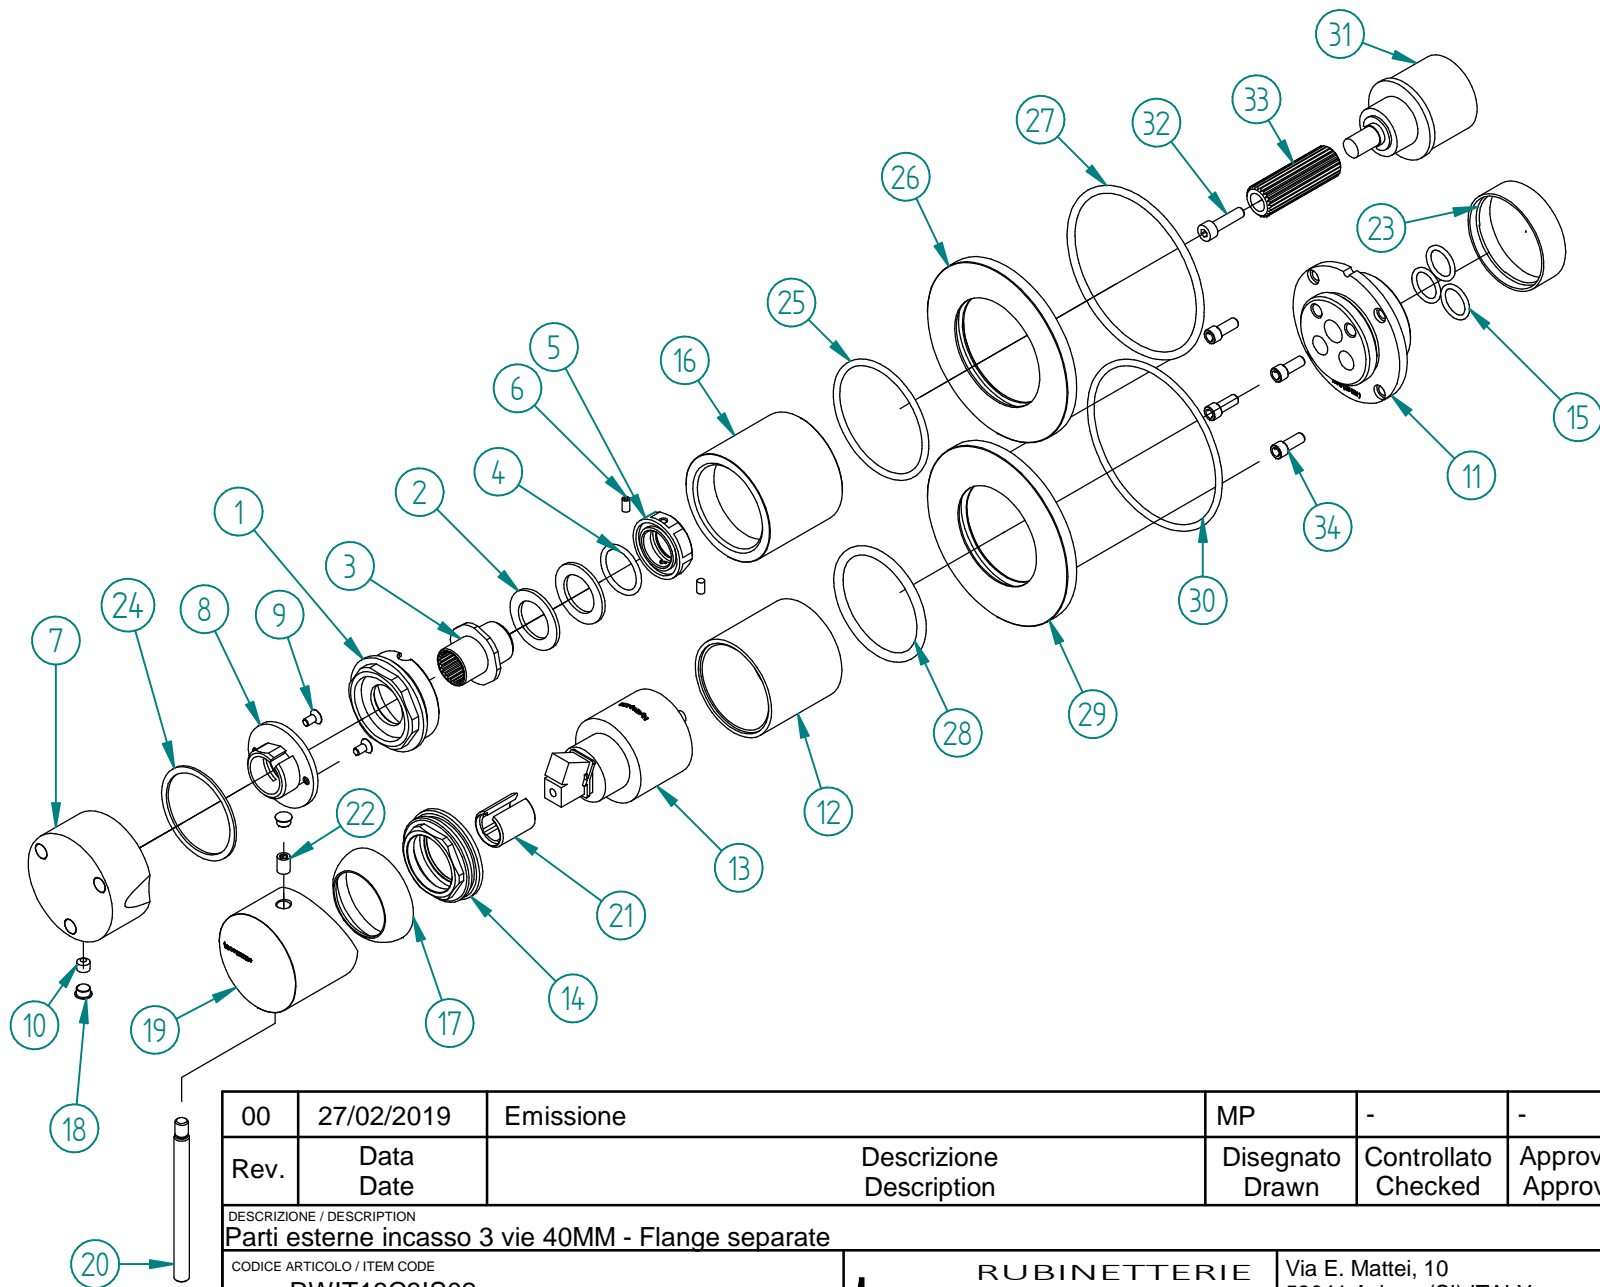

Pos.	Codice	Q.ta'
1	RYIT8A46ZZ17	1
2	RZIT7287ZZ25	2
3	RYIT7287ZZ13	1
4	RTGO363ZZ	1
5	RYIT7287ZZ14	1
6	RTVI153ZZ	2
7	RYIT2872JJ22	1
8	RYIT7287NI20	1
9	RTVI196II	2
10	RTVI200ZZ	1
11	RYIT22A5ZZ08	1
12	RYIT13A2IS01	1
13	RTVT131ZZ	1
14	RYIT5800ZZ01	1
15	RTGO195ZZ	3
16	RYIT8A46IS13	1
17	RYIT13A2IS02	2
18	RTTA125RR	2
19	RYIT13A2IS06	1
20	RYIT13A5IS04	1
21	RYIT13A2NI04	1
22	RTVI242ZZ	1
23	RZIT51A5ZZ16	1
24	RZIT7287ZZ24	1
25	RTGO482ZZ	1
26	RYIT13C2IS01	1
27	RTGO648ZZ	1
28	RTGO692ZZ	1
29	RYIT13C2IS02	1
30	RTGO463ZZ	1
31	RTVT212ZZ	1
32	RTVI162II	1
33	RYIT7546ZZ03	1
34	RTVI263II	4

00	27/02/2019	Emissione	MP	-	-
Rev.	Data Date	Descrizione Description	Disegnato Drawn	Controllato Checked	Approvato Approved

DESCRIZIONE / DESCRIPTION <b>Parti esterne incasso 3 vie 40MM - Flange separate</b>			<b>RUBINETTERIE</b> 		
CODICE ARTICOLO / ITEM CODE <b>RWIT13C3IS02</b>					
PESO PARZIALE / PARTIAL WEIGHT <b>0,000 kg</b>			Via E. Mattei, 10 53041 Asiano (SI) ITALY Tel. 0577/718293 - Fax 0577/719350 www.rubinetterie3m.it		