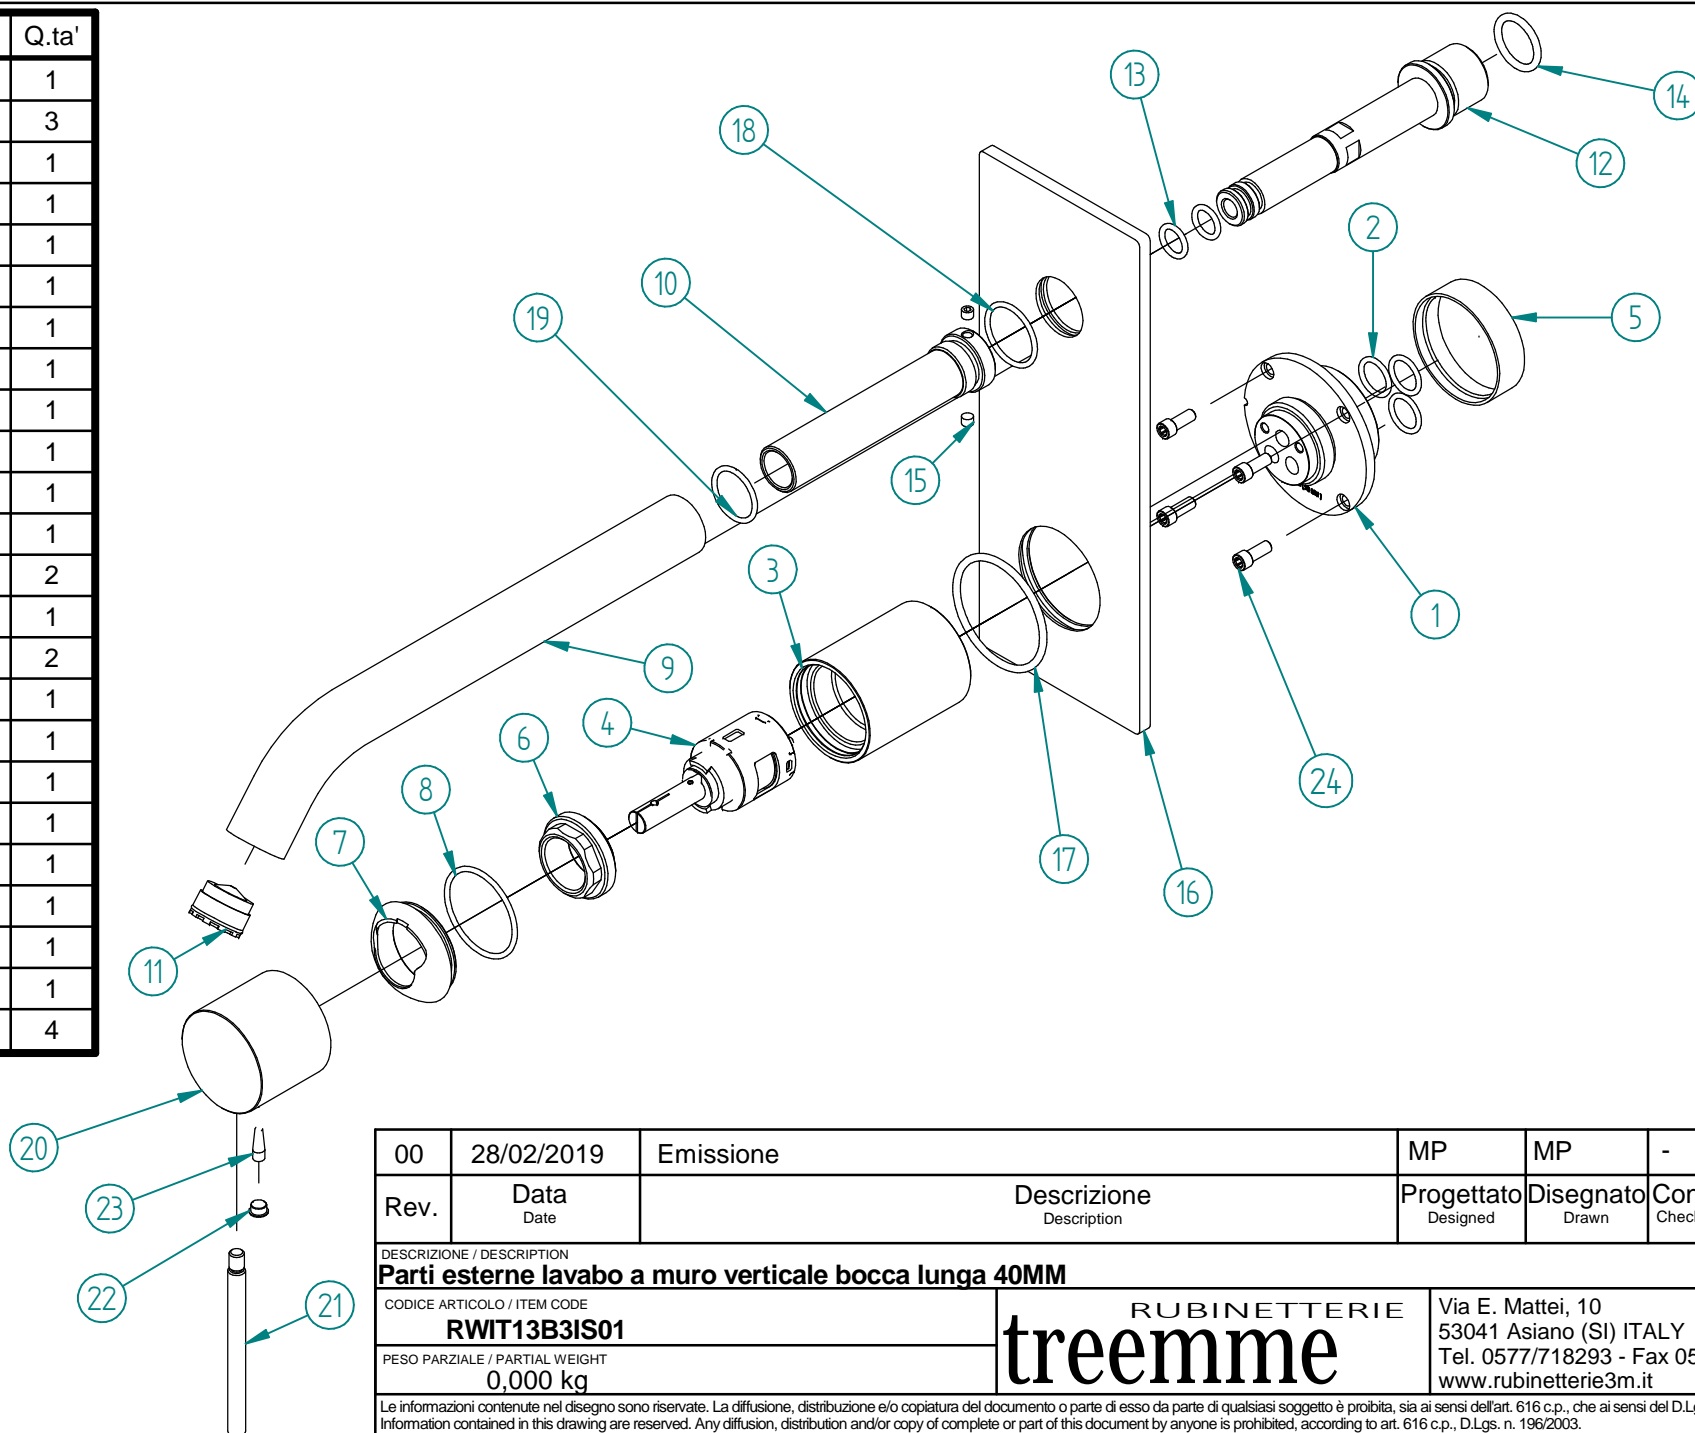

Pos.	Codice	Q.ta'
1	RYIT9AD2ZZ09	1
2	RTGO195ZZ	3
3	RYIT9AA5IS06	1
4	RTVT254ZZ	1
5	RZIT51A5ZZ16	1
6	RYIT9AA5ZZ11	1
7	RYIT9AA5IS12	1
8	RTGO280ZZ	1
9	RTCN054IS01	1
10	RYIT1395NI02	1
11	RTAE158ZZ	1
12	RZHT5751ZZ03	1
13	RTGO309ZZ	2
14	RTGO459ZZ	1
15	RTVI116ZZ	2
16	RYIT13A5IS01	1
17	RTGO475ZZ	1
18	RTGO269ZZ	1
19	RTGO266ZZ	1
20	RYIT13A5IS03	1
21	RYIT13A5IS04	1
22	RTTA125RR	1
23	RZIT2A11ZZ01	1
24	RTVI263II	4

00	28/02/2019	Emissione	MP	MP	-	-
Rev.	Data Date	Descrizione Description	Progettato Designed	Disegnato Drawn	Contr. Checked	Appr. Approved
DESCRIZIONE / DESCRIPTION Parti esterne lavabo a muro verticale bocca lunga 40MM						
CODICE ARTICOLO / ITEM CODE RWIT13B3IS01			treemme RUBINETTERIE Via E. Mattei, 10 53041 Asiano (SI) ITALY Tel. 0577/718293 - Fax 0577/719350 www.rubinetterie3m.it			
PESO PARZIALE / PARTIAL WEIGHT 0,000 kg						
Le informazioni contenute nel disegno sono riservate. La diffusione, distribuzione e/o copiatura del documento o parte di esso da parte di qualsiasi soggetto è proibita, sia ai sensi dell'art. 616 c.p., che ai sensi del D.Lgs. n. 196/2003. Information contained in this drawing are reserved. Any diffusion, distribution and/or copy of complete or part of this document by anyone is prohibited, according to art. 616 c.p., D.Lgs. n. 196/2003.						