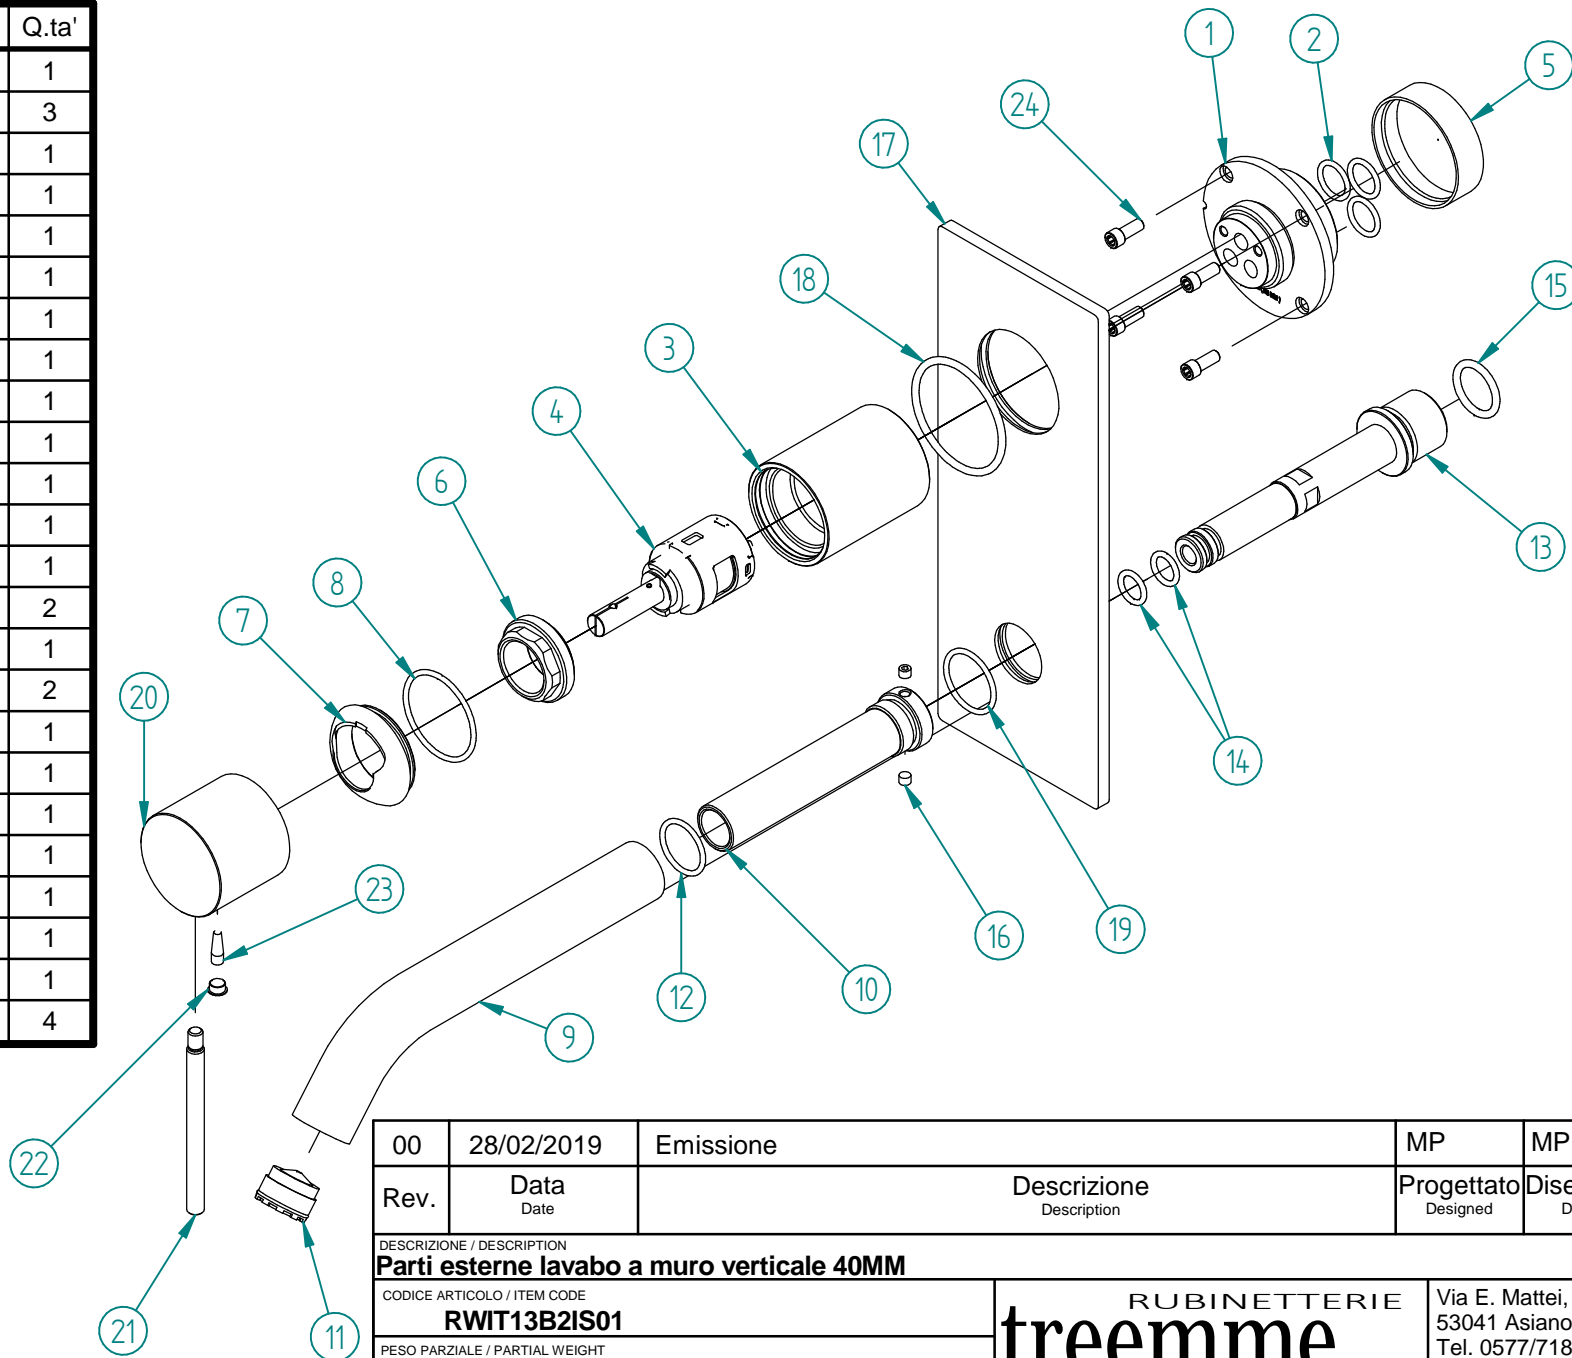

Pos.	Codice	Q.ta'
1	RYIT9AD2ZZ09	1
2	RTGO195ZZ	3
3	RYIT9AA5IS06	1
4	RTVT254ZZ	1
5	RZIT51A5ZZ16	1
6	RYIT9AA5ZZ11	1
7	RYIT9AA5IS12	1
8	RTGO280ZZ	1
9	RTCN053IS01	1
10	RYIT1395NI02	1
11	RTAE158ZZ	1
12	RTGO266ZZ	1
13	RZHT5751ZZ03	1
14	RTGO309ZZ	2
15	RTGO459ZZ	1
16	RTVI116ZZ	2
17	RYIT13A5IS01	1
18	RTGO475ZZ	1
19	RTGO269ZZ	1
20	RYIT13A5IS03	1
21	RYIT13A5IS04	1
22	RTTA125RR	1
23	RZIT2A11ZZ01	1
24	RTVI263II	4

00	28/02/2019	Emissione	MP	MP	-	-
Rev.	Data Date	Descrizione Description	Progettato Designed	Disegnato Drawn	Contr. Checked	Appr. Approved

DESCRIZIONE / DESCRIPTION <b>Parti esterne lavabo a muro verticale 40MM</b>		<b>RUBINETTERIE</b> <b>treemme</b>	Via E. Mattei, 10 53041 Asiano (SI) ITALY Tel. 0577/718293 - Fax 0577/719350 www.rubinetterie3m.it
CODICE ARTICOLO / ITEM CODE <b>RWIT13B2IS01</b>			
PESO PARZIALE / PARTIAL WEIGHT 0,000 kg			