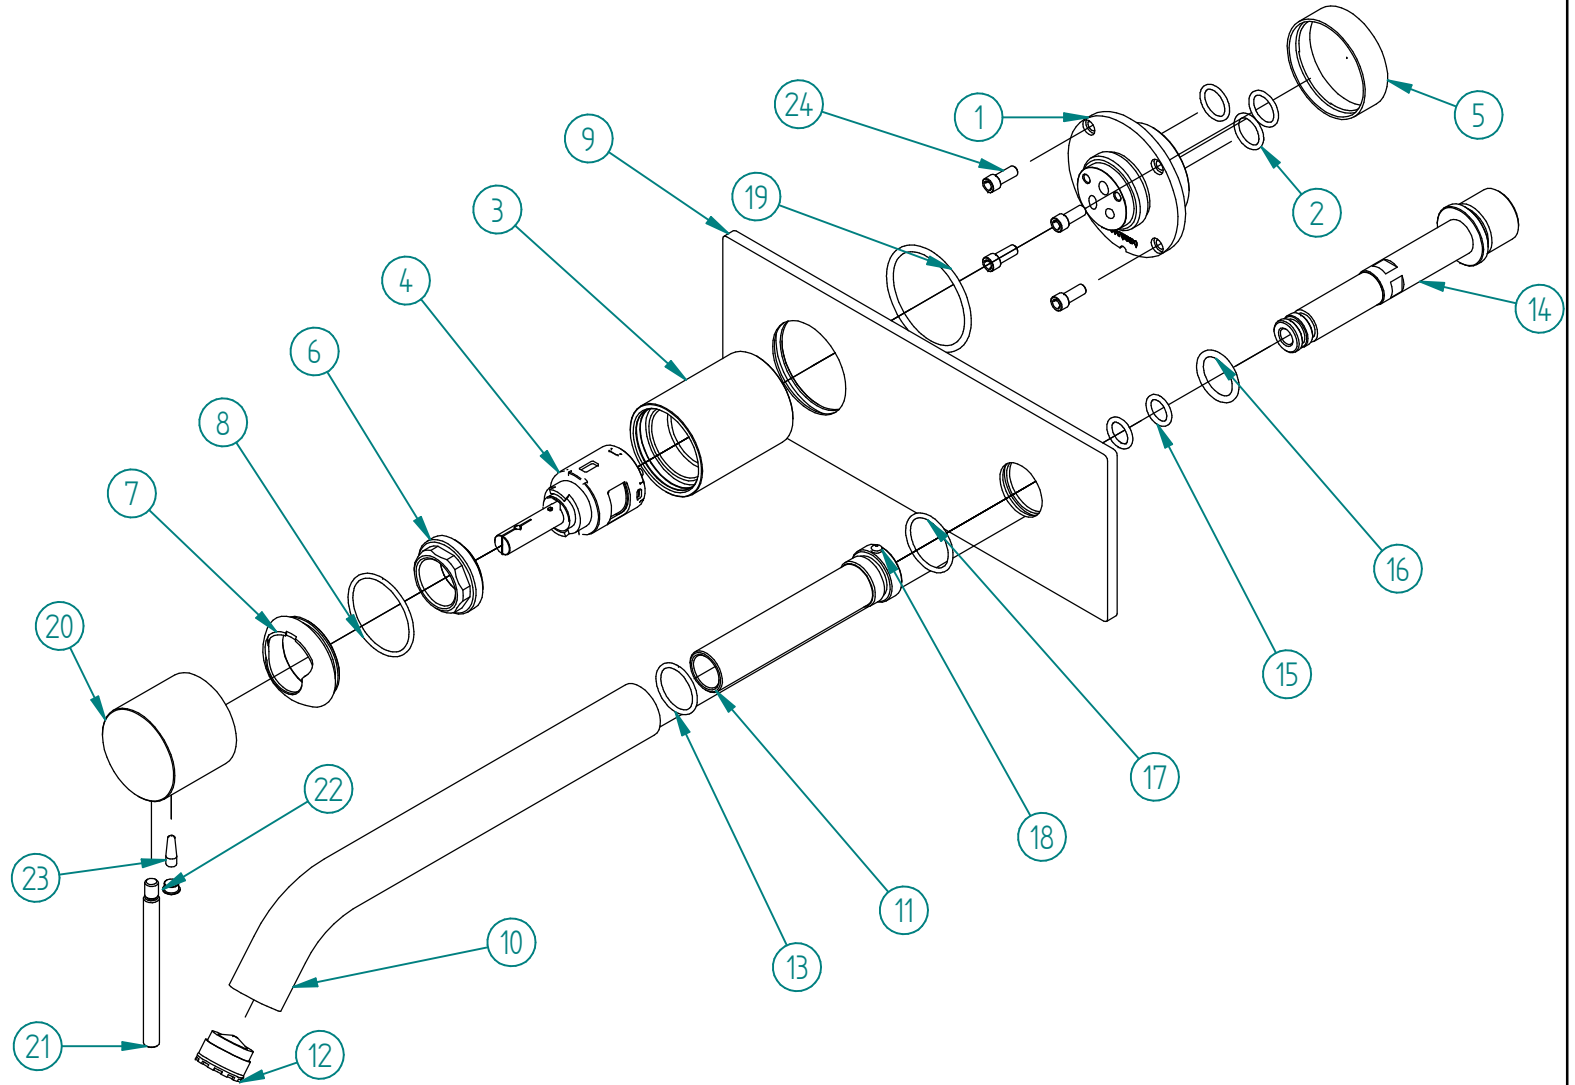

Pos.	Codice	Q.ta'
1	RYIT9AA7ZZ09	1
2	RTGO195ZZ	3
3	RYIT9AA5IS06	1
4	RTVT254ZZ	1
5	RZIT51A5ZZ16	1
6	RYIT9AA5ZZ11	1
7	RYIT9AA5IS12	1
8	RTGO280ZZ	1
9	RYIT13A5IS01	1
10	RTCN054IS01	1
11	RYIT1395NI02	1
12	RTAE158ZZ	1
13	RTGO266ZZ	1
14	RZHT5751ZZ03	1
15	RTGO309ZZ	2
16	RTGO459ZZ	1
17	RTGO269ZZ	1
18	RTVI138ZZ	2
19	RTGO475ZZ	1
20	RYIT13A5IS03	1
21	RYIT13A5IS04	1
22	RTTA125RR	1
23	RZIT2A11ZZ01	1
24	RTVI263II	4

00	01/03/2019	Emissione	MP	-	-	-
Rev.	Data Date	Descrizione Description	Progettato Designed	Disegnato Drawn	Contr. Checked	Appr. Approved

DESCRIZIONE / DESCRIPTION <b>Parti esterne 40MM - Comando SX bocca lunga</b>		<b>RUBINETTERIE</b> <b>treemme</b>	Via E. Mattei, 10 53041 Asiano (SI) ITALY Tel. 0577/718293 - Fax 0577/719350 www.rubinerie3m.it
CODICE ARTICOLO / ITEM CODE <b>RWIT13A9IS02</b>			
PESO PARZIALE / PARTIAL WEIGHT 0,000 kg			
Le informazioni contenute nel disegno sono riservate. La diffusione, distribuzione e/o copiatura del documento o parte di esso da parte di qualsiasi soggetto è proibita, sia ai sensi dell'art. 616 c.p., che ai sensi del D.Lgs. n. 196/2003. Information contained in this drawing are reserved. Any diffusion, distribution and/or copy of complete or part of this document by anyone is prohibited, according to art. 616 c.p., D.Lgs. n. 196/2003.			