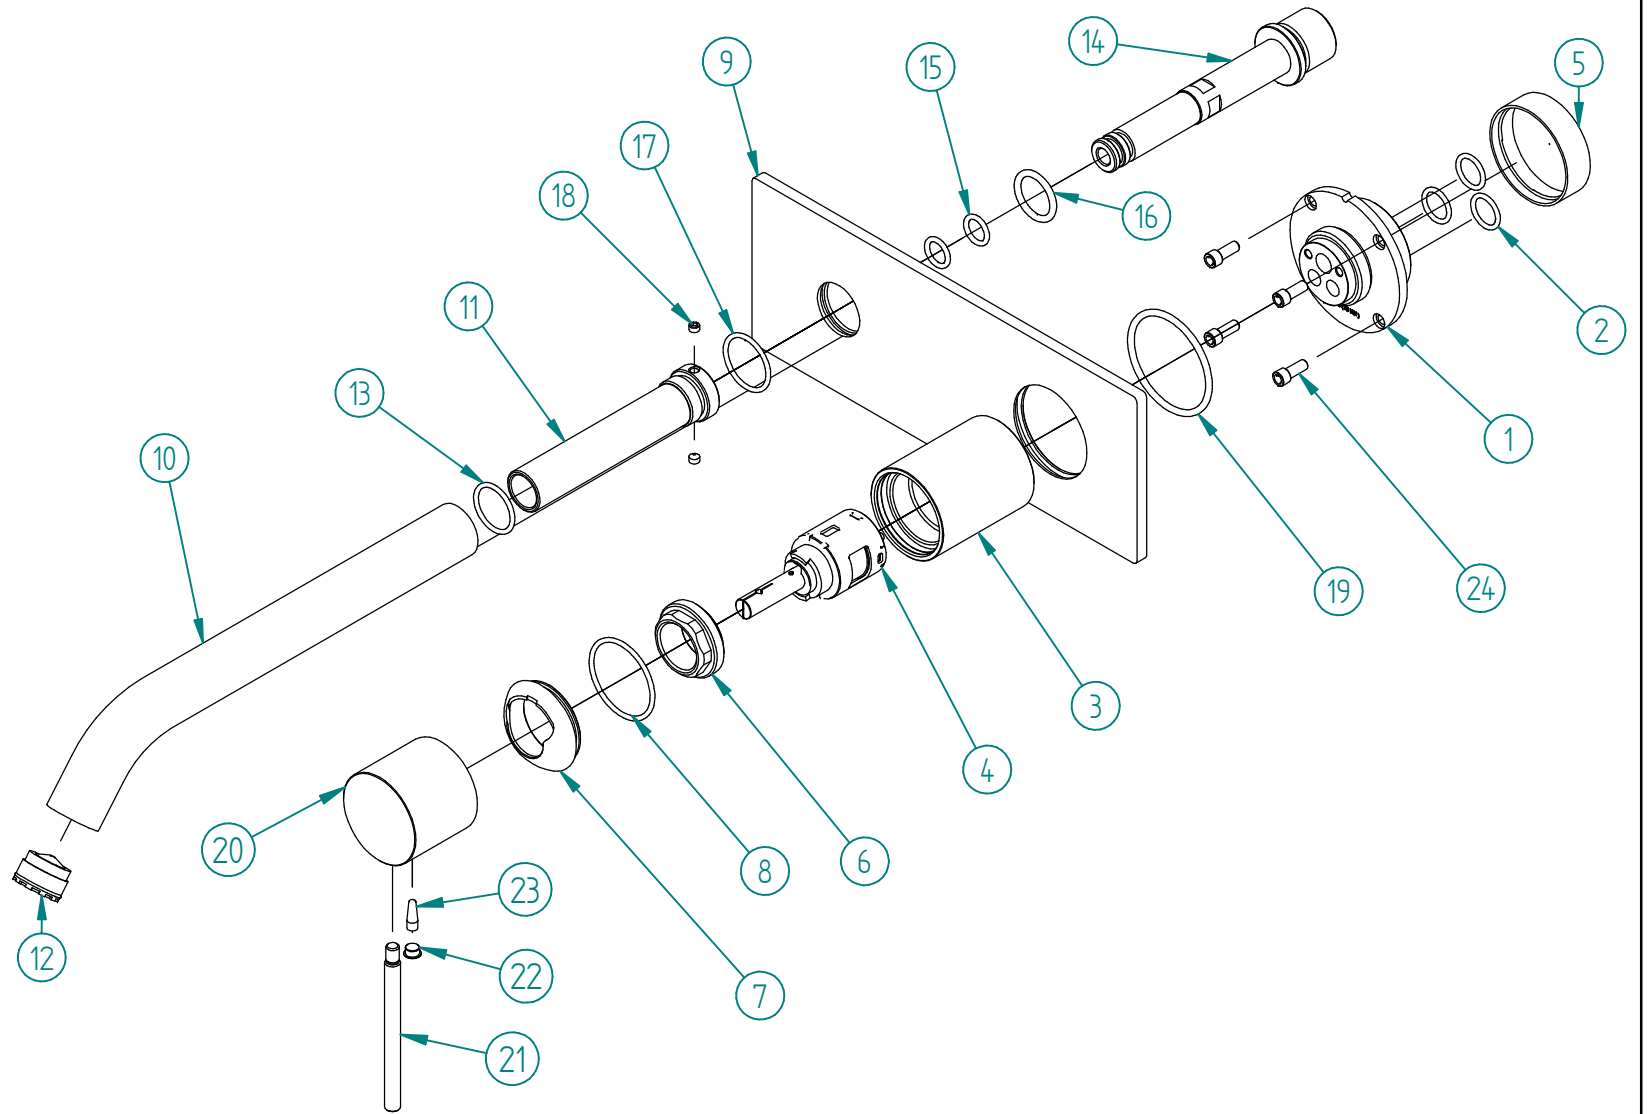

Pos.	Codice	Q.ta'
1	RYIT9AA5ZZ12	1
2	RTGO195ZZ	3
3	RYIT9AA5IS06	1
4	RTVT254ZZ	1
5	RZIT51A5ZZ16	1
6	RYIT9AA5ZZ11	1
7	RYIT9AA5IS12	1
8	RTGO280ZZ	1
9	RYIT13A5IS01	1
10	RTCN054IS01	1
11	RYIT1395NI02	1
12	RTAE158ZZ	1
13	RTGO266ZZ	1
14	RZHT5751ZZ03	1
15	RTGO309ZZ	2
16	RTGO459ZZ	1
17	RTGO269ZZ	1
18	RTVI138ZZ	2
19	RTGO475ZZ	1
20	RYIT13A5IS03	1
21	RYIT13A5IS04	1
22	RTTA125RR	1
23	RZIT2A11ZZ01	1
24	RTVI263II	4

00	02/11/2018	Emissione	MP		-	-
Rev.	Data Date	Descrizione Description	Progettato Designed	Disegnato Drawn	Contr. Checked	Appr. Approved

DESCRIZIONE / DESCRIPTION <b>Parti esterne lavabo a muro 40MM - canna lunga</b>		<b>RUBINETTERIE</b> <b>treemme</b>	Via E. Mattei, 10 53041 Asiano (SI) ITALY Tel. 0577/718293 - Fax 0577/719350 www.rubinetterie3m.it
CODICE ARTICOLO / ITEM CODE <b>RWIT13A6IS02</b>			
PESO PARZIALE / PARTIAL WEIGHT 0,000 kg			