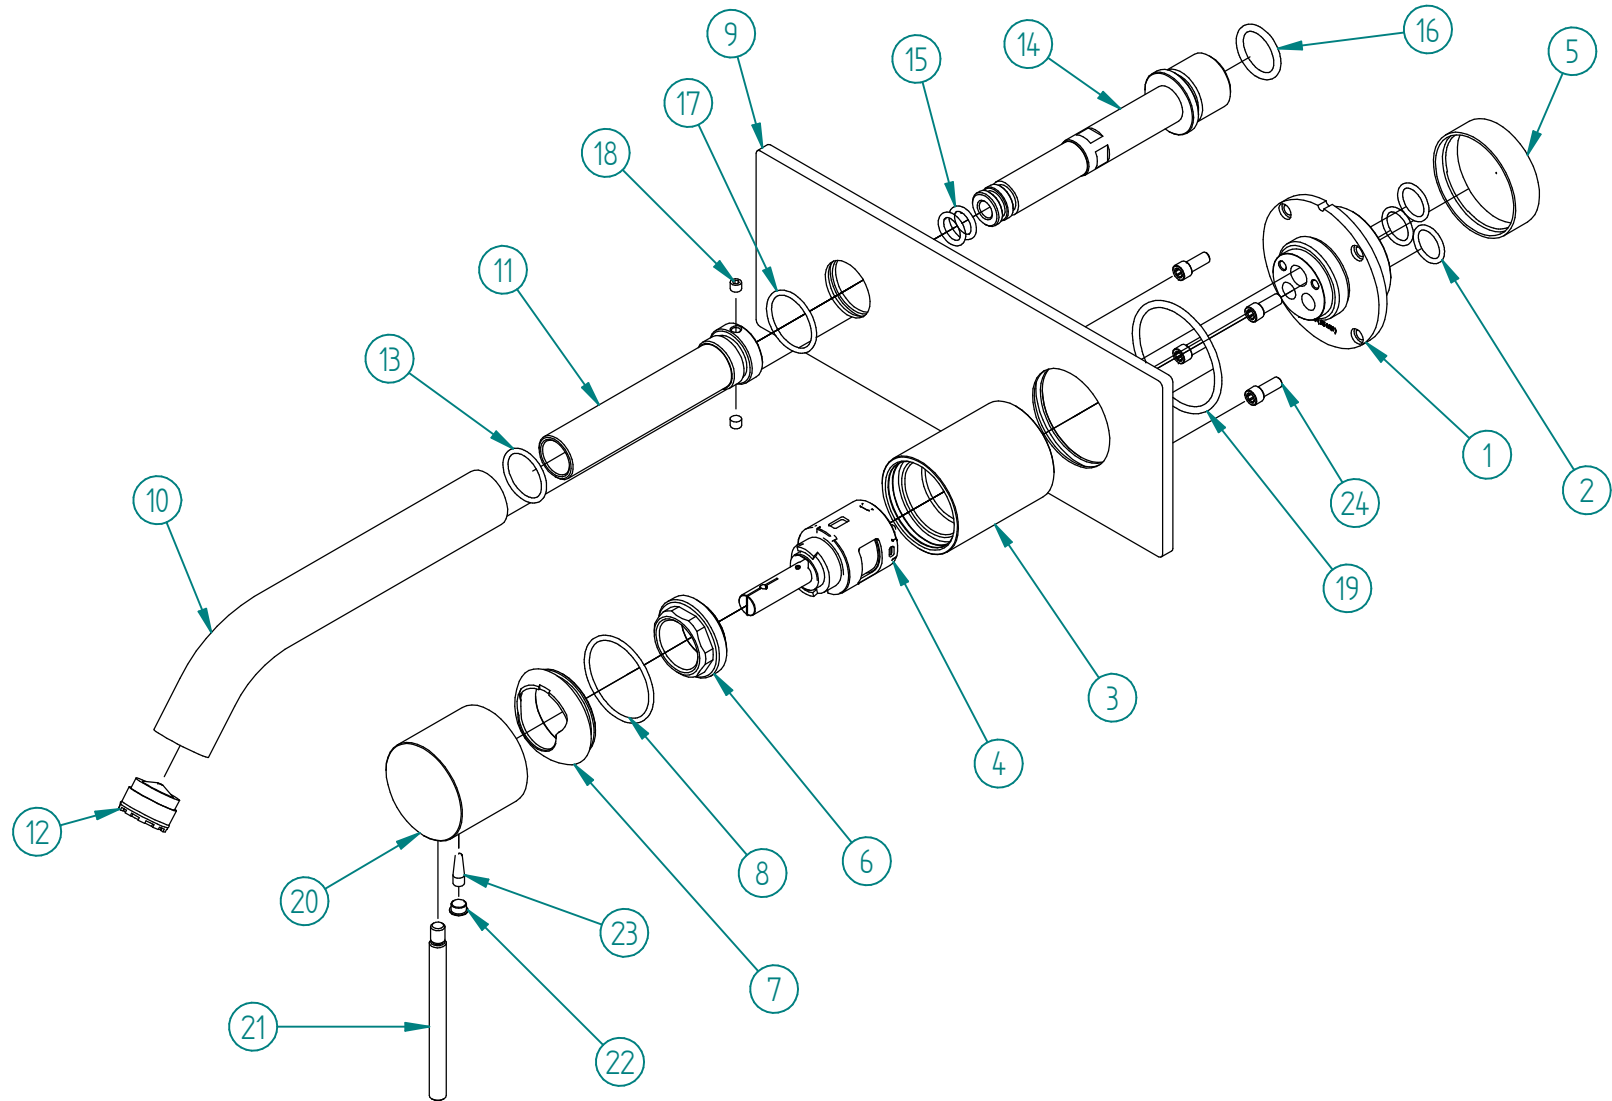

Pos.	Codice	Q.ta'
1	RYIT9AA5ZZ12	1
2	RTGO195ZZ	3
3	RYIT9AA5IS06	1
4	RTVT254ZZ	1
5	RZIT51A5ZZ16	1
6	RYIT9AA5ZZ11	1
7	RYIT9AA5IS12	1
8	RTGO280ZZ	1
9	RYIT13A5IS01	1
10	RTCN053IS01	1
11	RYIT1395NI02	1
12	RTAE158ZZ	1
13	RTGO266ZZ	1
14	RZHT5751ZZ03	1
15	RTGO309ZZ	2
16	RTGO459ZZ	1
17	RTGO269ZZ	1
18	RTVI116ZZ	2
19	RTGO475ZZ	1
20	RYIT13A5IS03	1
21	RYIT13A5IS04	1
22	RTTA125RR	1
23	RZIT2A11ZZ01	1
24	RTVI263II	4

00	28/07/2020	Emissione	MP	MP	-	-
Rev.	Data Date	Descrizione Description	Progettato Designed	Disegnato Drawn	Contr. Checked	Appr. Approved

DESCRIZIONE / DESCRIPTION
Parti esterne lav. muro 40MM

CODICE ARTICOLO / ITEM CODE
RWIT13A5IS02