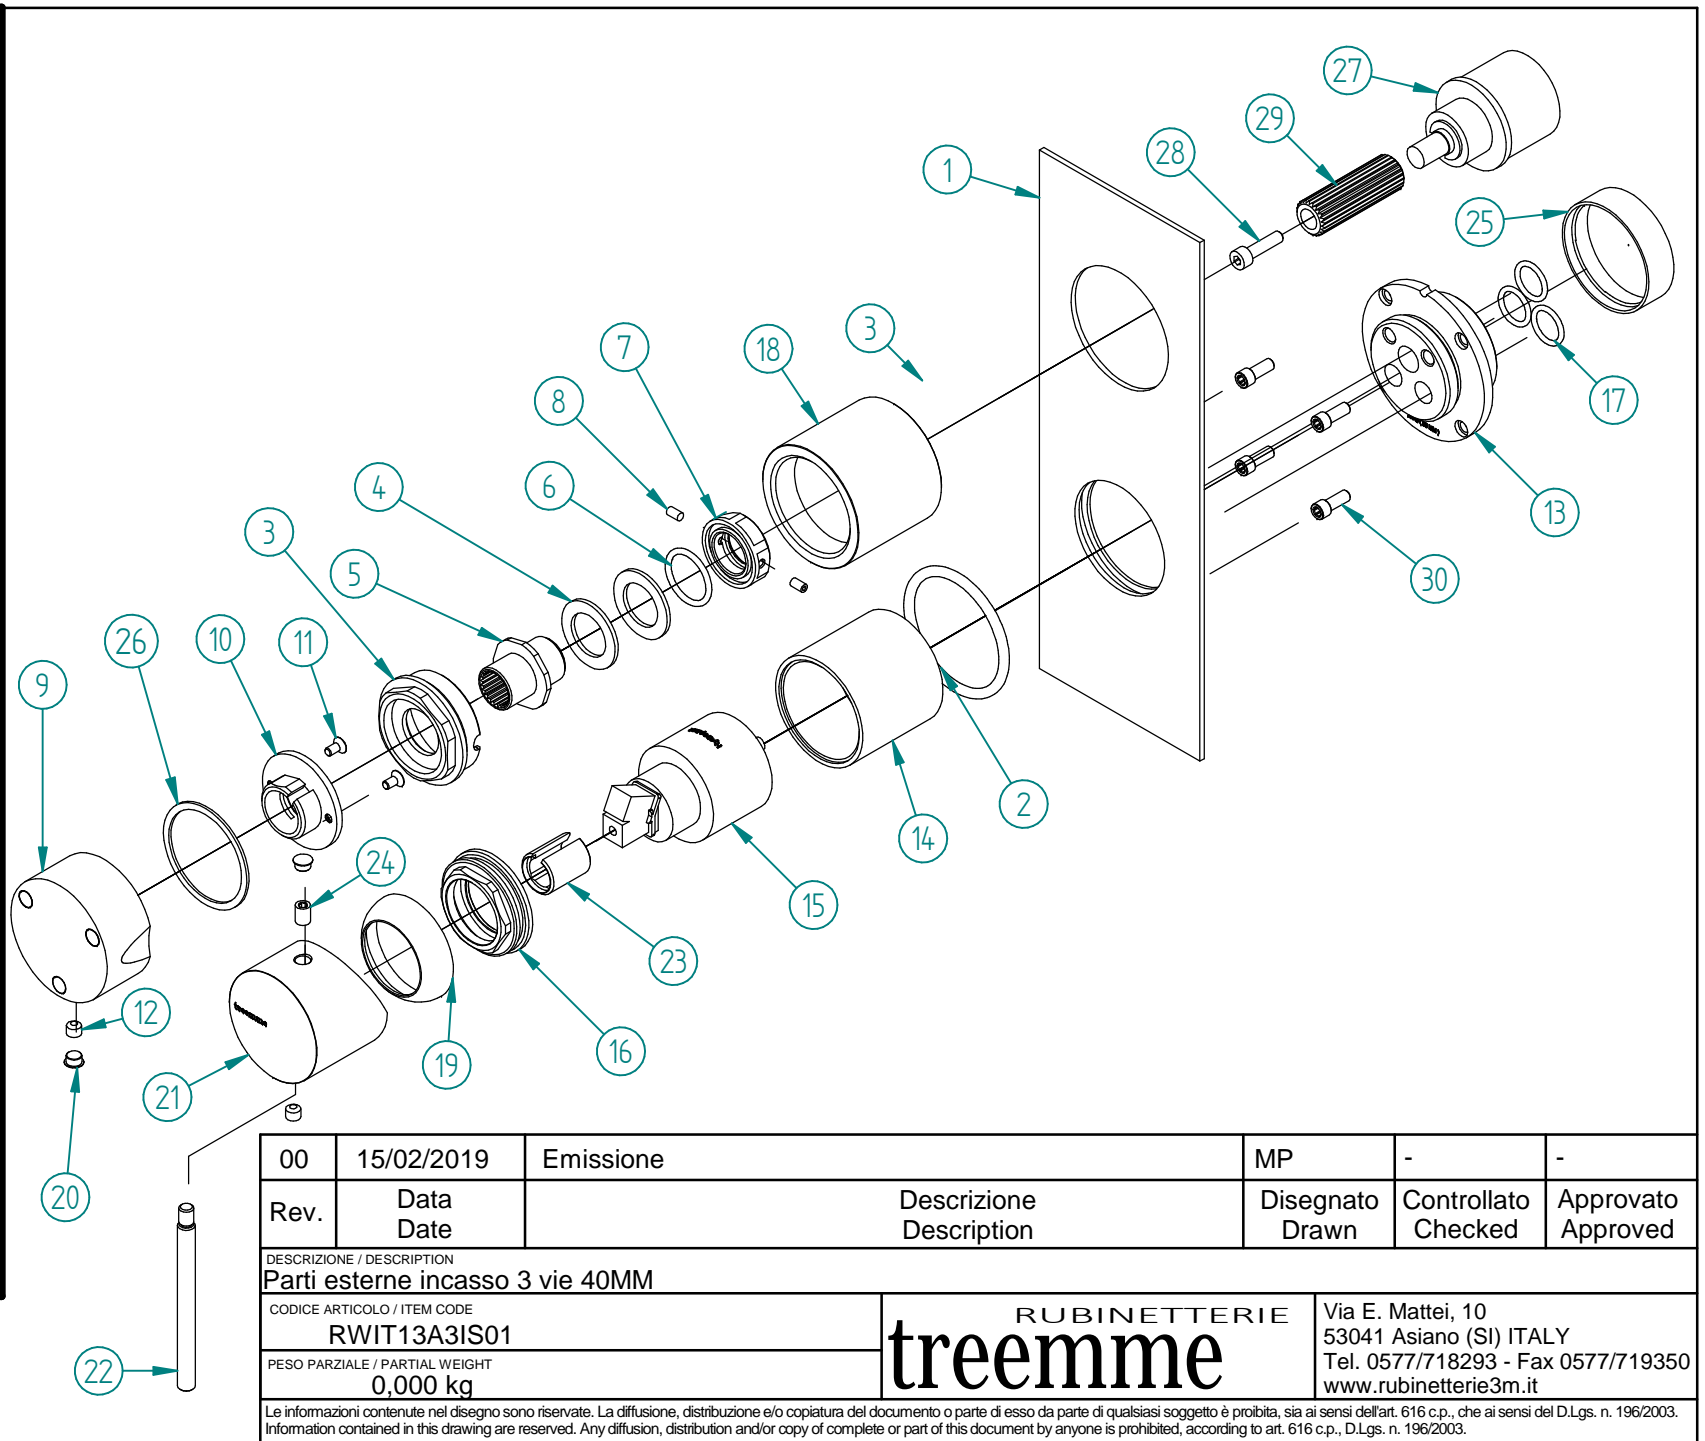

Pos.	Codice	Q.ta'
1	RZIT13A2IS05	1
2	RTGO692ZZ	1
3	RYIT8A46ZZ17	1
4	RZIT7287ZZ25	2
5	RYIT7287ZZ13	1
6	RTGO363ZZ	1
7	RYIT7287ZZ14	1
8	RTVI153ZZ	2
9	RYIT2872JJ22	1
10	RYIT7287NI20	1
11	RTVI196II	2
12	RTVI200ZZ	2
13	RYIT22A5ZZ08	1
14	RYIT13A2IS01	1
15	RTVT131ZZ	1
16	RYIT5800ZZ01	1
17	RTGO195ZZ	3
18	RYIT8A46IS13	1
19	RYIT13A2IS02	2
20	RTTA125RR	2
21	RYIT13A2IS06	1
22	RYIT13A5IS04	1
23	RYIT13A2NI04	1
24	RTVI242ZZ	1
25	RZIT51A5ZZ16	1
26	RZIT7287ZZ24	1
27	RTVT212ZZ	1
28	RTVI162II	1
29	RYIT7546ZZ03	1
30	RTVI263II	4

00	15/02/2019	Emissione	MP	-	-
Rev.	Data Date		Disegnato Drawn	Controllato Checked	Approvato Approved

DESCRIZIONE / DESCRIPTION  
**Parti esterne incasso 3 vie 40MM**

CODICE ARTICOLO / ITEM CODE  
**RWIT13A3IS01**

PESO PARZIALE / PARTIAL WEIGHT  
**0,000 kg**

**treeemme** RUBINETTERIE

Via E. Mattei, 10  
53041 Asiano (SI) ITALY  
Tel. 0577/718293 - Fax 0577/719350  
www.rubinetterie3m.it

Le informazioni contenute nel disegno sono riservate. La diffusione, distribuzione e/o copiatura del documento o parte di esso da parte di qualsiasi soggetto è proibita, sia ai sensi dell'art. 616 c.p., che ai sensi del D.Lgs. n. 196/2003. Information contained in this drawing are reserved. Any diffusion, distribution and/or copy of complete or part of this document by anyone is prohibited, according to art. 616 c.p., D.Lgs. n. 196/2003.