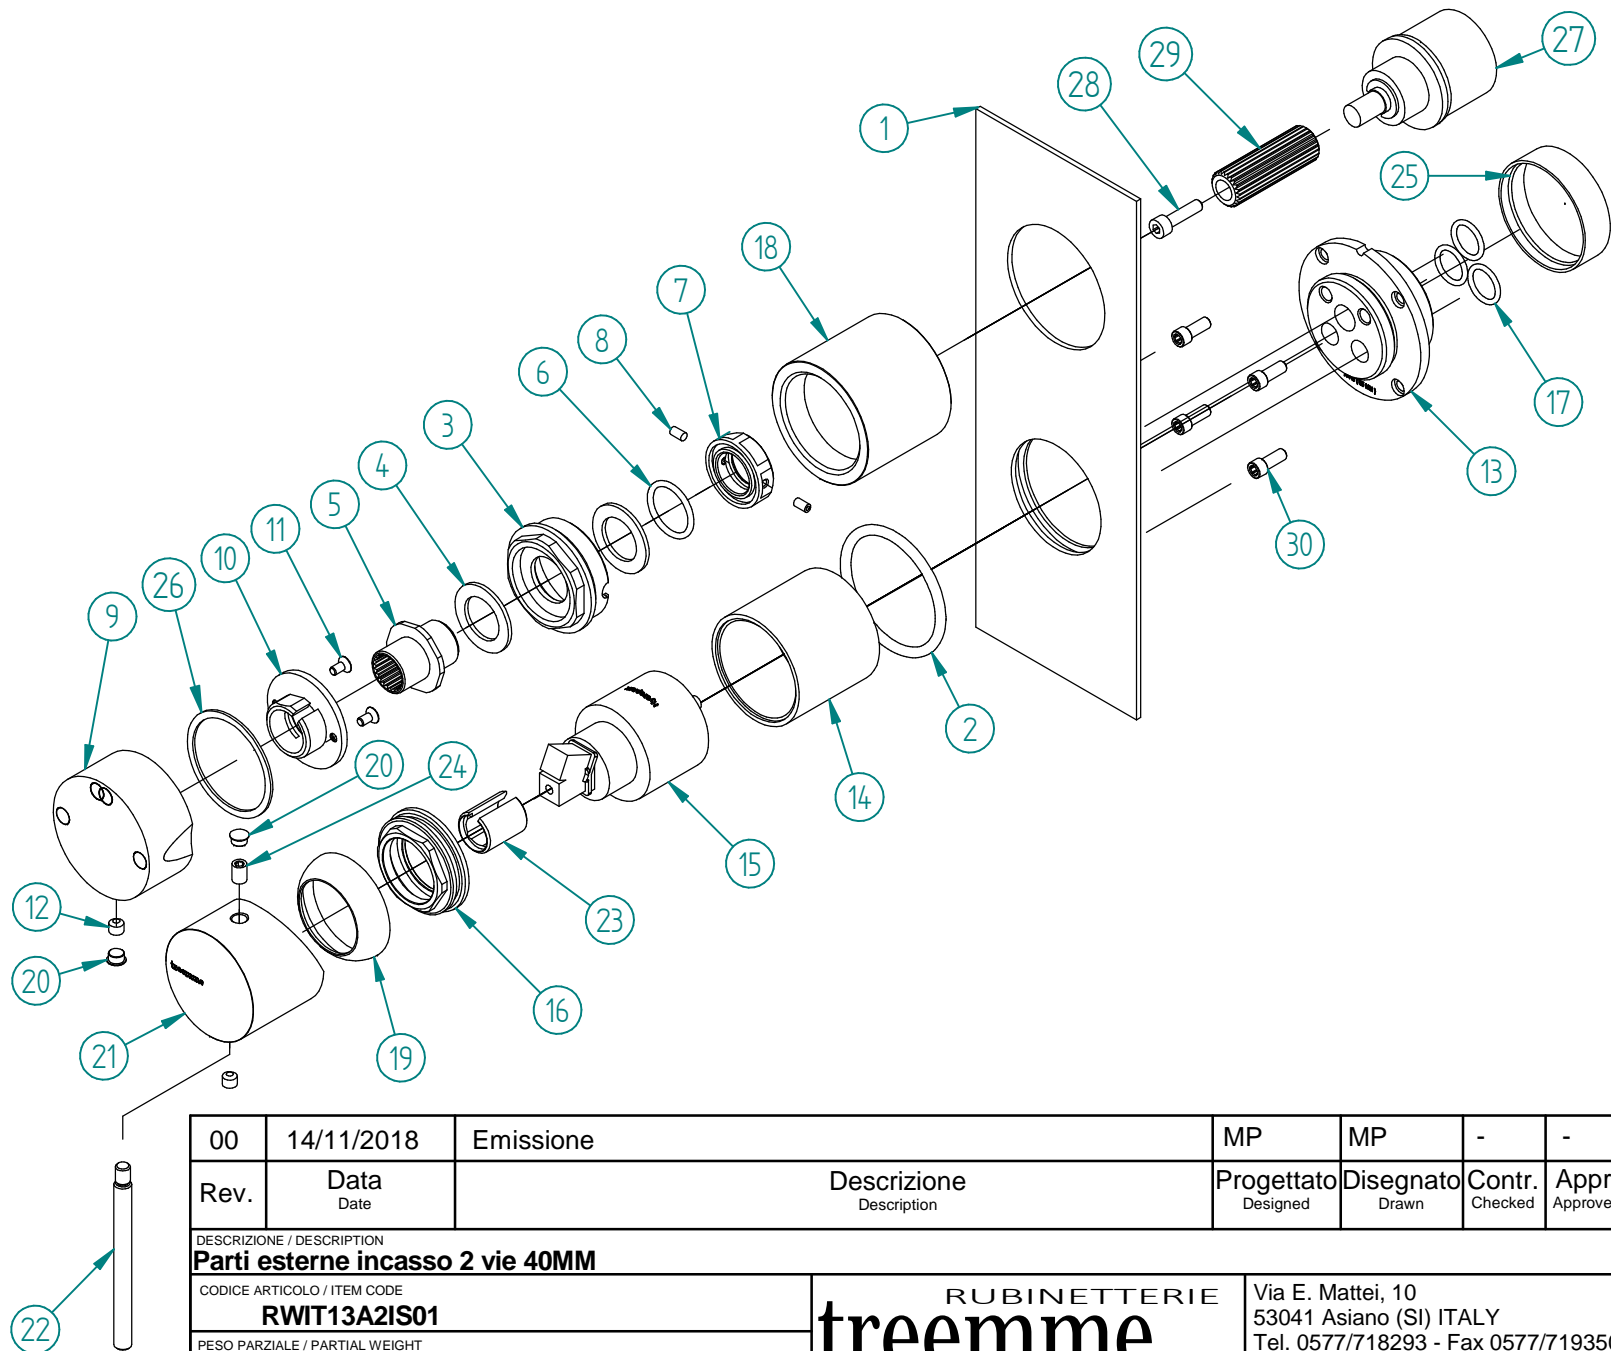

Pos.	Codice	Q.ta'
1	RZIT13A2IS05	1
2	RTGO692ZZ	1
3	RYIT8A46ZZ17	1
4	RZIT7287ZZ25	2
5	RYIT7287ZZ13	1
6	RTGO363ZZ	1
7	RYIT7287ZZ14	1
8	RTVI153ZZ	2
9	RYIT2846JJ22	1
10	RYIT7287NI20	1
11	RTVI196II	2
12	RTVI200ZZ	2
13	RYIT22A5ZZ08	1
14	RYIT13A2IS01	1
15	RTVT131ZZ	1
16	RYIT5800ZZ01	1
17	RTGO195ZZ	3
18	RYIT8A46IS13	1
19	RYIT13A2IS02	2
20	RTTA125RR	2
21	RYIT13A2IS06	1
22	RYIT13A5IS04	1
23	RYIT13A2NI04	1
24	RTVI242ZZ	1
25	RZIT51A5ZZ16	1
26	RZIT7287ZZ24	1
27	RTVT211ZZ	1
28	RTVI162II	1
29	RYIT7546ZZ03	1
30	RTVI263II	4

00	14/11/2018	Emissione	MP	MP	-	-
Rev.	Data Date	Descrizione Description	Progettato Designed	Disegnato Drawn	Contr. Checked	Appr. Approved

DESCRIZIONE / DESCRIPTION Parti esterne incasso 2 vie 40MM		RUBINETTERIE treemme	Via E. Mattei, 10 53041 Asiano (SI) ITALY Tel. 0577/718293 - Fax 0577/719350 www.rubinetterie3m.it
CODICE ARTICOLO / ITEM CODE RWIT13A2IS01			
PESO PARZIALE / PARTIAL WEIGHT 0,000 kg			