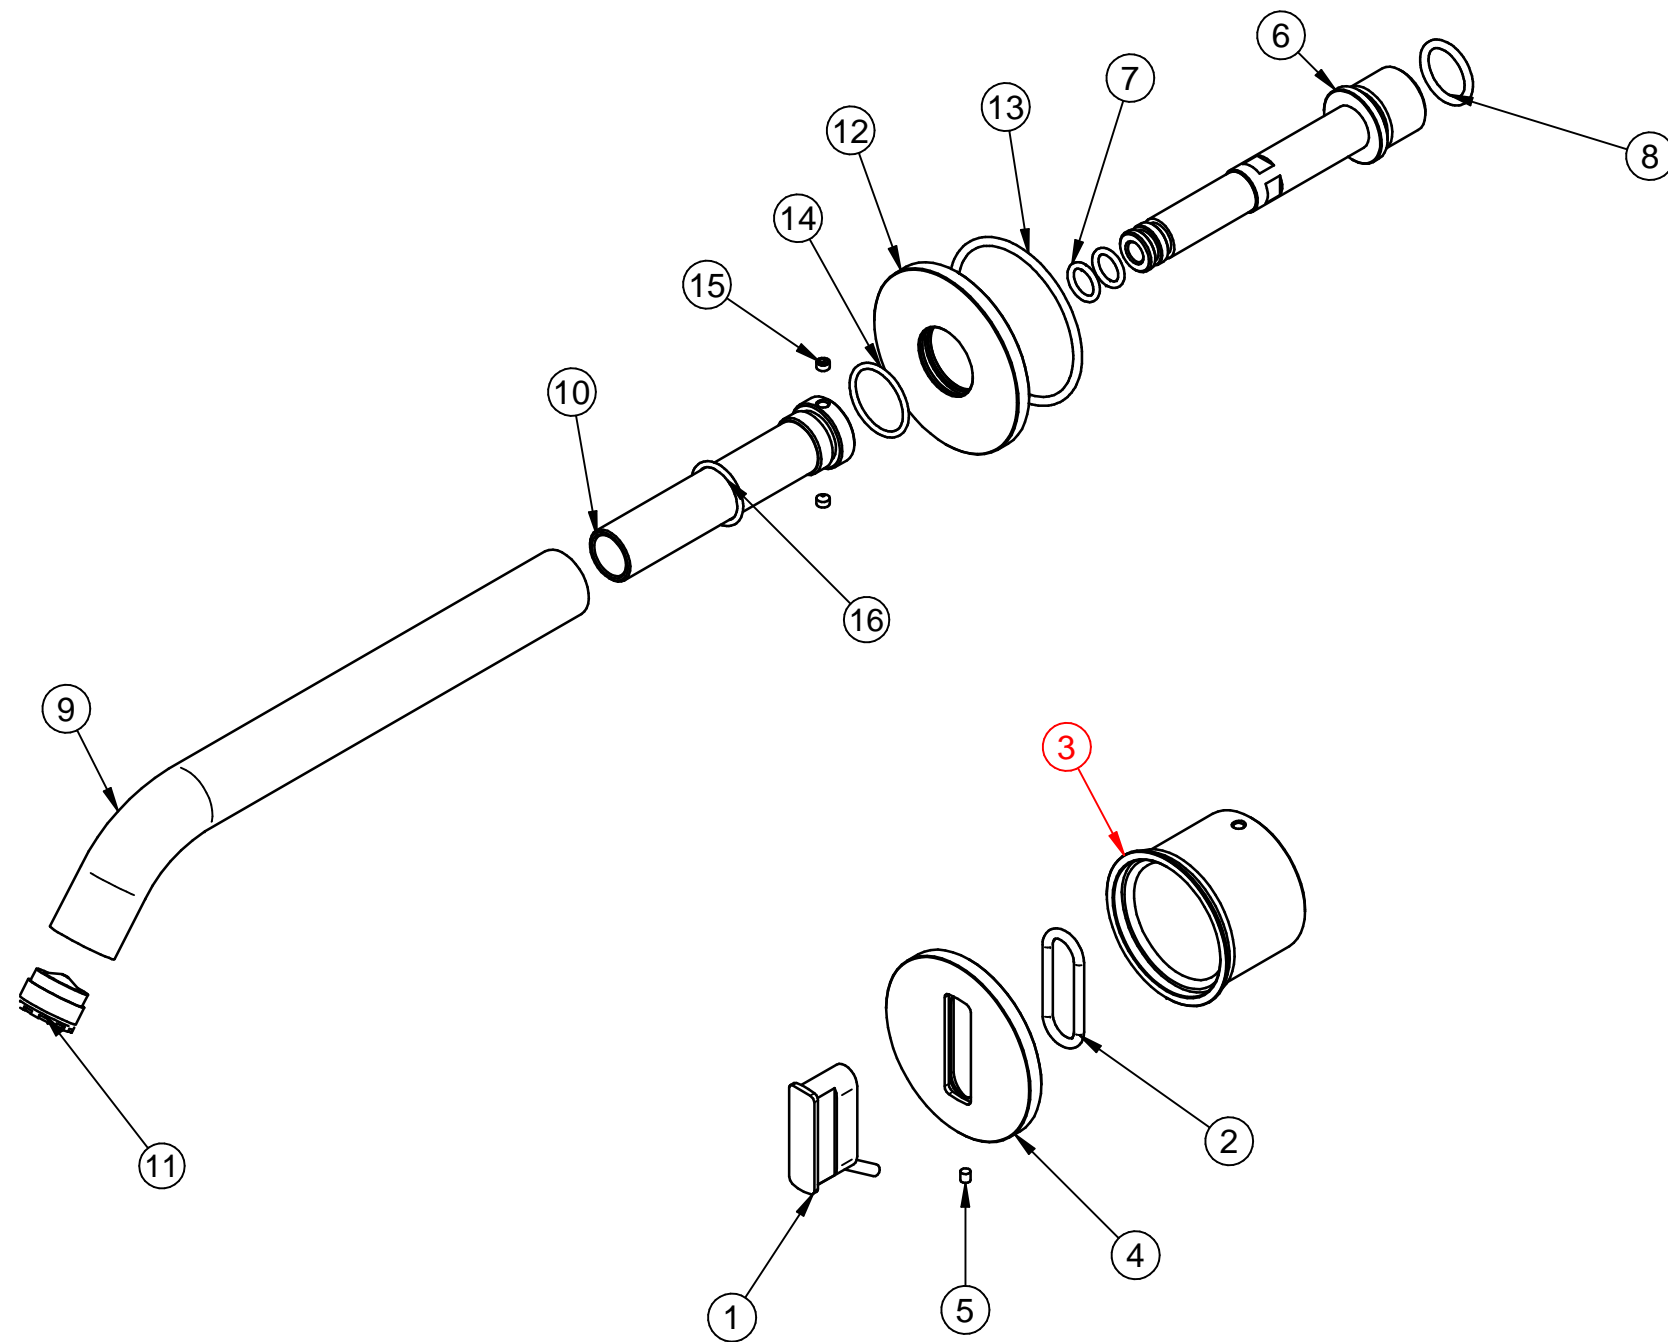

Pos.	Codice	Q.ta'
1	RTEL026ZZ	1
2	RTGO615ZZ_EL LITTICO	1
3	RYIT1395NI08	1
4	RYIT1395IS03	1
5	RTVI202ZZ	1
6	RZHT5751ZZ03	1
7	RTGO309ZZ	2
8	RTGO459ZZ	1
9	RTCN054IS01	1
10	RYIT1395NI02	1
11	RTAE158ZZ	1
12	RYIT1395IS01	1
13	RTGO536ZZ	1
14	RTGO269ZZ	1
15	RTVI138ZZ	2
16	RTGO266ZZ	1

0	20/09/2021	Emissione	sergna		
Rev.	Data/Date	Descrizione/Description	Disegnato/ Drawned	Controllato/ Checked	Approvato/ Approved
PARTI DI RICAMBIO/ PART LIST		Oggetto/Title: Lavabo a muro elettronico 40MM - Bocca standard			
SERIE: RUBINETTO ELETTR		<b>tremme</b> <small>RUBINETTERIE Via E. Mattei, 10 53041 Asciano (SI) ITALY Tel. 0577/718293 - Fax 0577/719350 www.rubinetterie.com</small>	Cod. Art.		
<small>Le informazioni contenute nel disegno sono riservate. La diffusione, distribuzione e/o copiatura del documento o parte di esso da parte di qualsiasi soggetto è proibita, sia ai sensi dell'art. 616 c.p., che ai sensi del D.Lgs. n. 196/2003. Information contained in this drawing are reserved. Any diffusion, distribution and/or copy of complete or part of this document by anyone is prohibited, according to art. 616 c.p., D.Lgs. n. 196/2003.</small>					