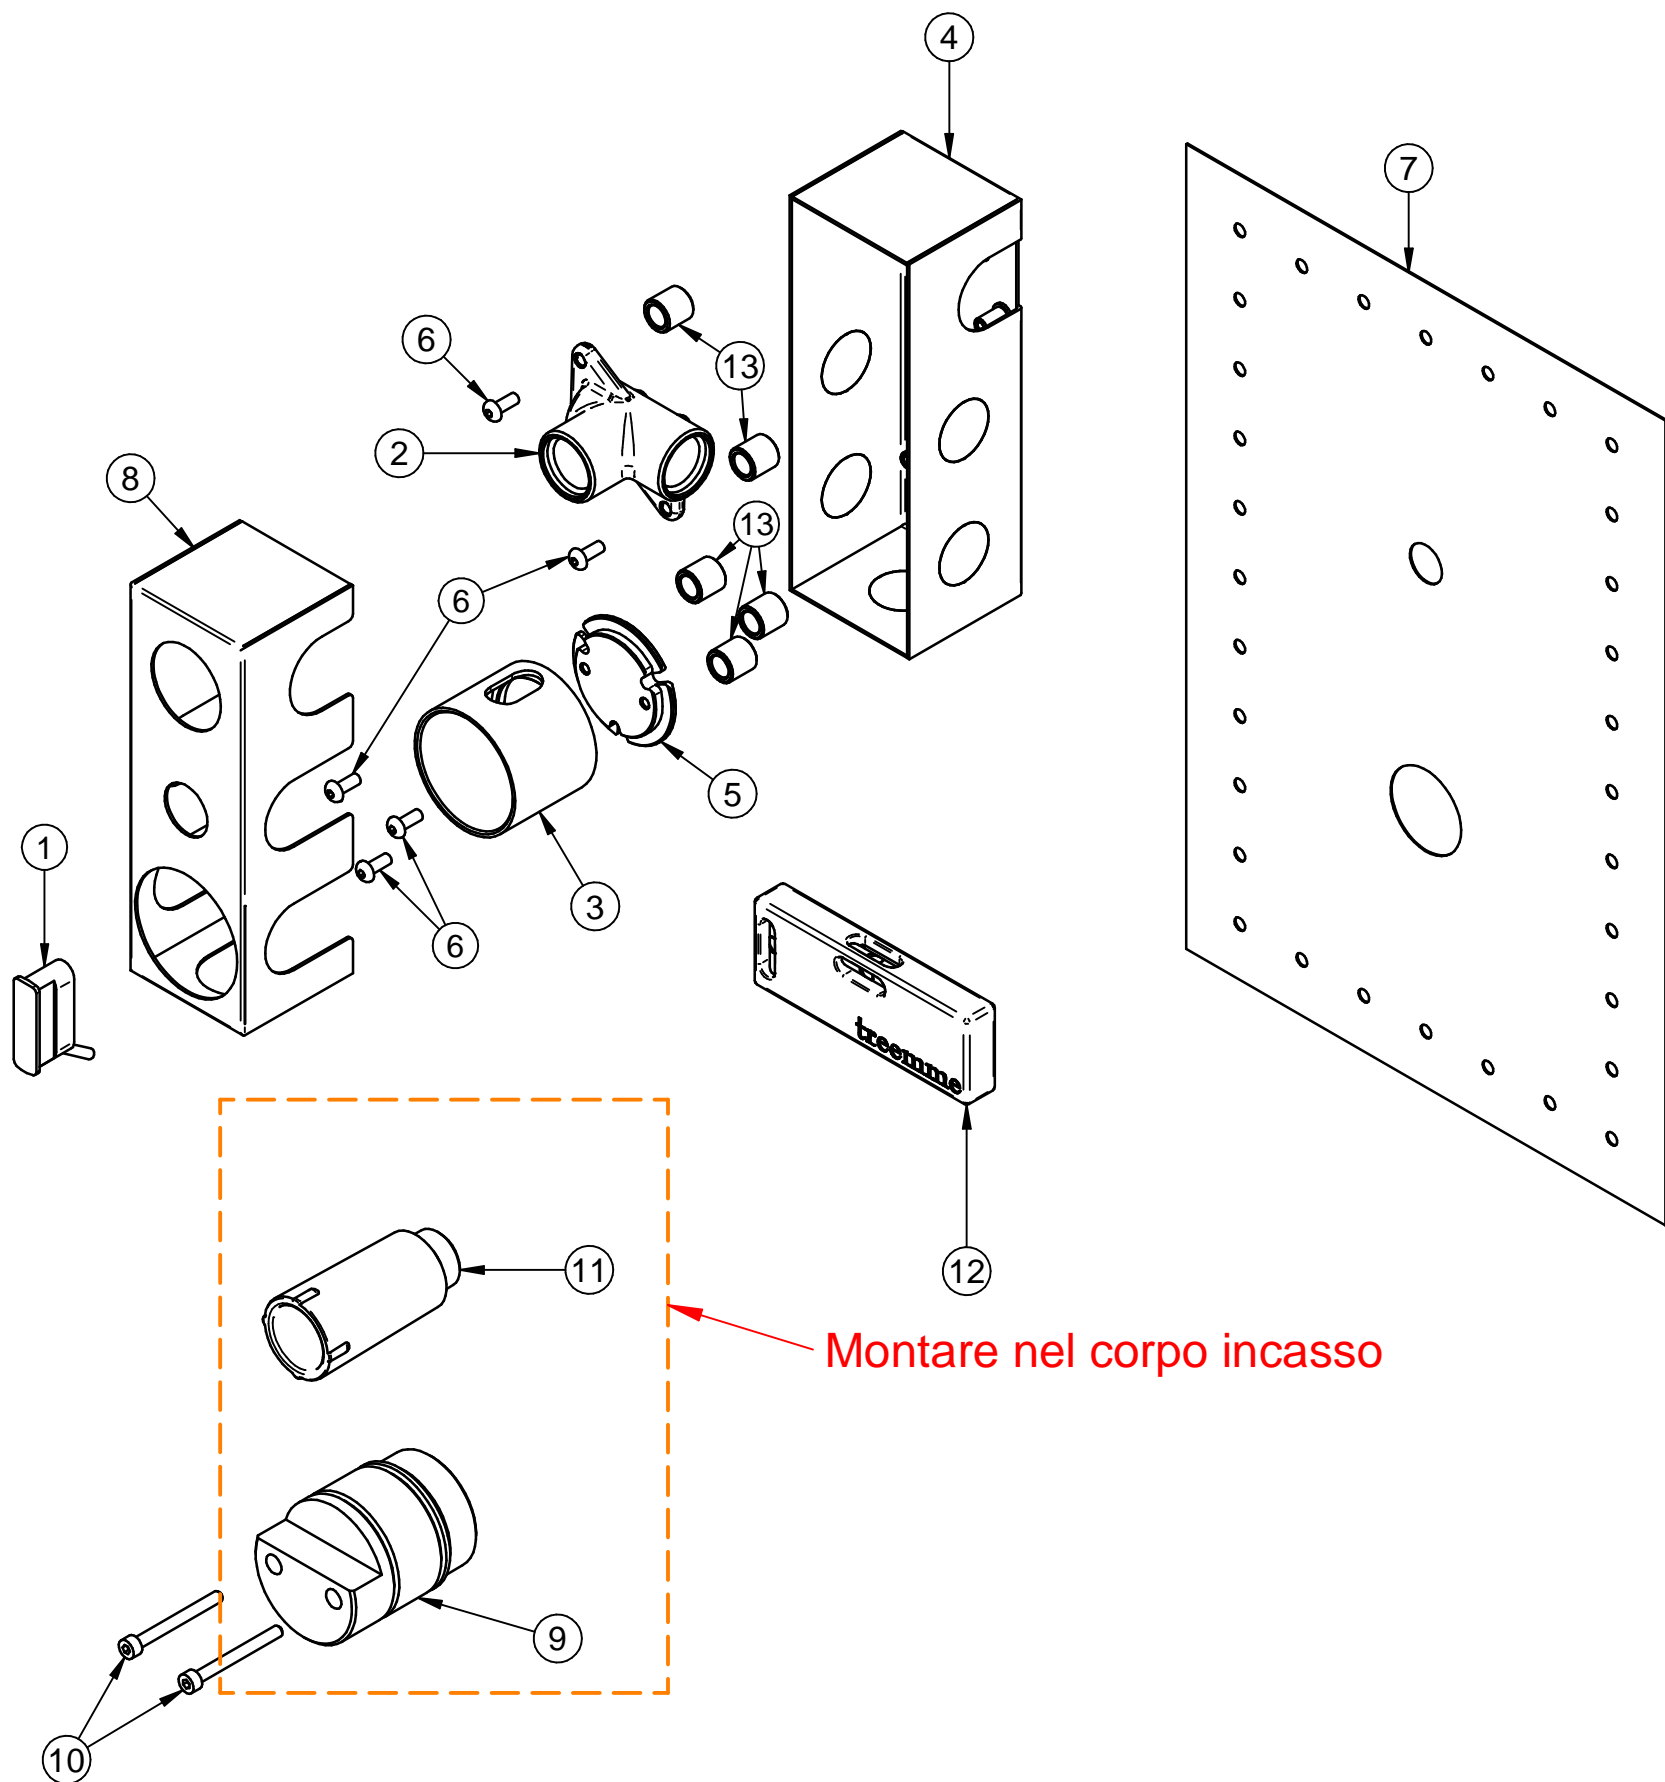

Pos.	Codice	Q.ta'	Materiale	Titolo
1	RTEL026ZZ01	1	Materiali Vari	FOTOCPELLULA X CENTRALINA DI MISCELAZIONE
2	RTSP206ZZ	1	Brass - CW617N	CURVA STAMPATA DA G1/2"
3	RYIT1395NI09	1	Brass - CW617N	ALLOGGIAMENTO FOTOCPELLULA
4	RZIT1395ZZ05	1	Acciaio INOX 304	SCATOLA LAVABO A MURO C/COMANDO ELETTRONICO 40MM
5	RYIT1395NI10	1	Brass - CW617N	SUPPORTO PER ALLOGGIAMENTO FOTOCPELLULA
6	RTVI140ZZ	5	Acciaio inossidabile	VITE M4X10 TESTA BOMBATA CAVA ESAGONALE CH.2,5
7	RZIT5851ZZ14	1	Materiali Vari	TAPPETINO PER LAVABO A MURO Ø17-Ø21-Ø27
8	RZIT1395ZZ06	1	Acciaio INOX 304	COPERTURA PER SCATOLA LAVABO A MURO C/COMANDO ELETTRONICO 40MM
9	RZIT1395ZZ04	1	PVC	TASSELLO MIN-MAX LAVABO A MURO C/COMANDO ELETTRONICO 40MM
10	RTVI166II	2	Stainless Steel A2	VITE INOX M4X40 TESTA CILIN. CAVA ESAGONALE ACCIAIO INOX
11	RTSP348ZZ	1	Brass - CW617N	TAPPO-PROTEZIONE PER G1/2"
12	RTSP408ZZ	1	ABS	MINI LIVELLA CON LOGO TREEMME
13	RZIT1395ZZ07	5	PVC	DISTANZIALE FISSAGGIO COMPONENTI LAV. A MURO ELETTRONICO 40MM

0	20/09/2021	Emissione	sergna		
Rev.	Data/Date	Descrizione/Description	Disegnato/ Drawned	Controllato/ Checked	Approvato/ Approved
PARTI DI RICAMBIO/ PARTS LIST		oggetto/title: Lavabo a muro elettronico 40MM - Bocca standard			
SERIE:		<b>RUBINETTERIE</b> <b>treemme</b>		Via E. Mattei, 10 53041 Asiano (SI) ITALY Tel. 0577/718293 - Fax 0577/719350 www.rubinetterie3m.it	
				Cod. Art. RWIT1395ZZ01_E01	
<small>Le informazioni contenute nel disegno sono riservate. La diffusione, distribuzione e/o copiatura del documento o parte di esso da parte di qualsiasi soggetto è proibita, sia ai sensi dell'art. 616 c.p., che ai sensi del D.Lgs. n. 196/2003.  Information contained in this drawing are reserved. Any diffusion, distribution and/or copy of complete or part of this document by anyone is prohibited, according to art. 616 c.p., D.Lgs. n. 196/2003.</small>					