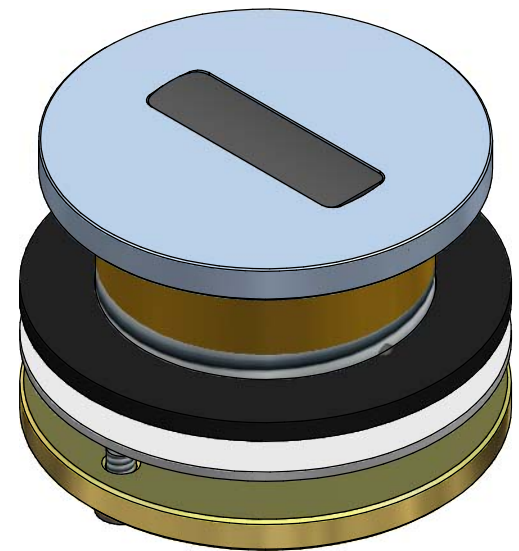

P.	Nome File	Q.	Titolo	Materiale
1	RYIT1395NI05	1	SUPPORTO FILETTATO PER COMANDO REMOTO ELETTRONICO	Ottone
2	RYIT1395IS03	1	FLANGIA PER COMANDO REMOTO ELETTRONICO	Acciaio INOX 316 L
3	RTEL026ZZ	1	FOTOCPELLULA PER CENTRALINA DI MISCELAZIONE	Materiali Vari
4	RTGO615ZZ_EL LITTICO	1	O-RING IN EPDM PEROX D.INT.=25,00 D.CORDA=3,00 NESSUNA FINITURA	NBR70
5	RTVI202ZZ	1	GRANO PUNTA CONICA INOX A2 STEI CONICA M3X4 UNI-5927 DIN-914 ISO-4027	Stainless Steel A2
6	RZIT1395ZZ11	1	GUARNIZIONE IN SPUGNA PER COMANDO REMOTO ELETTRONICO	Spugna
7	RTGF150ZZ	1	GUARN. SCH.POLIOLEFINICA D.E.=65 D.I.=45,2 S=3,0 NESSUNA FINITURA	NBR 70
8	RTRD117ZZ	1	RANELLA PIATTA 1" S.=1,5 D.E.=65 D.I.=45,5 INOX 18/8 NESSUNA FINITURA	Acciaio
9	RYIT1395ZZ12	1	FLANGIA FISSAGGIO Ø45X*19/1"	Ottone
10	RTVI127ZZ	2	VITE INOX DIN7985 M5X18 NESSUNA FINITURA	Stainless Steel A2

00	10/03/2021	Emissione	MD	MD	-	-
Rev.	Data Date	Descrizione Description	Progettato Designed	Disegnato Drawn	Contr. Checked	Appr. Approved
DESCRIZIONE / DESCRIPTION COMANDO REMOTO ELETTRONICO						
CODICE ARTICOLO / ITEM CODE RWIT1395IS10			treeemme RUBINETTERIE		Via E. Mattei, 10 53041 Asiano (SI) ITALY Tel. 0577/718293 - Fax 0577/719350 www.rubinetterie3m.it	
PESO PARZIALE / PARTIAL WEIGHT 0,000 kg						
Le informazioni contenute nel disegno sono riservate. La diffusione, distribuzione e/o copiatura del documento o parte di esso da parte di qualsiasi soggetto è proibita, sia ai sensi dell'art. 616 c.p., che ai sensi del D.Lgs. n. 196/2003. Information contained in this drawing are reserved. Any diffusion, distribution and/or copy of complete or part of this document by anyone is prohibited, according to art. 616 c.p., D.Lgs. n. 196/2003.						