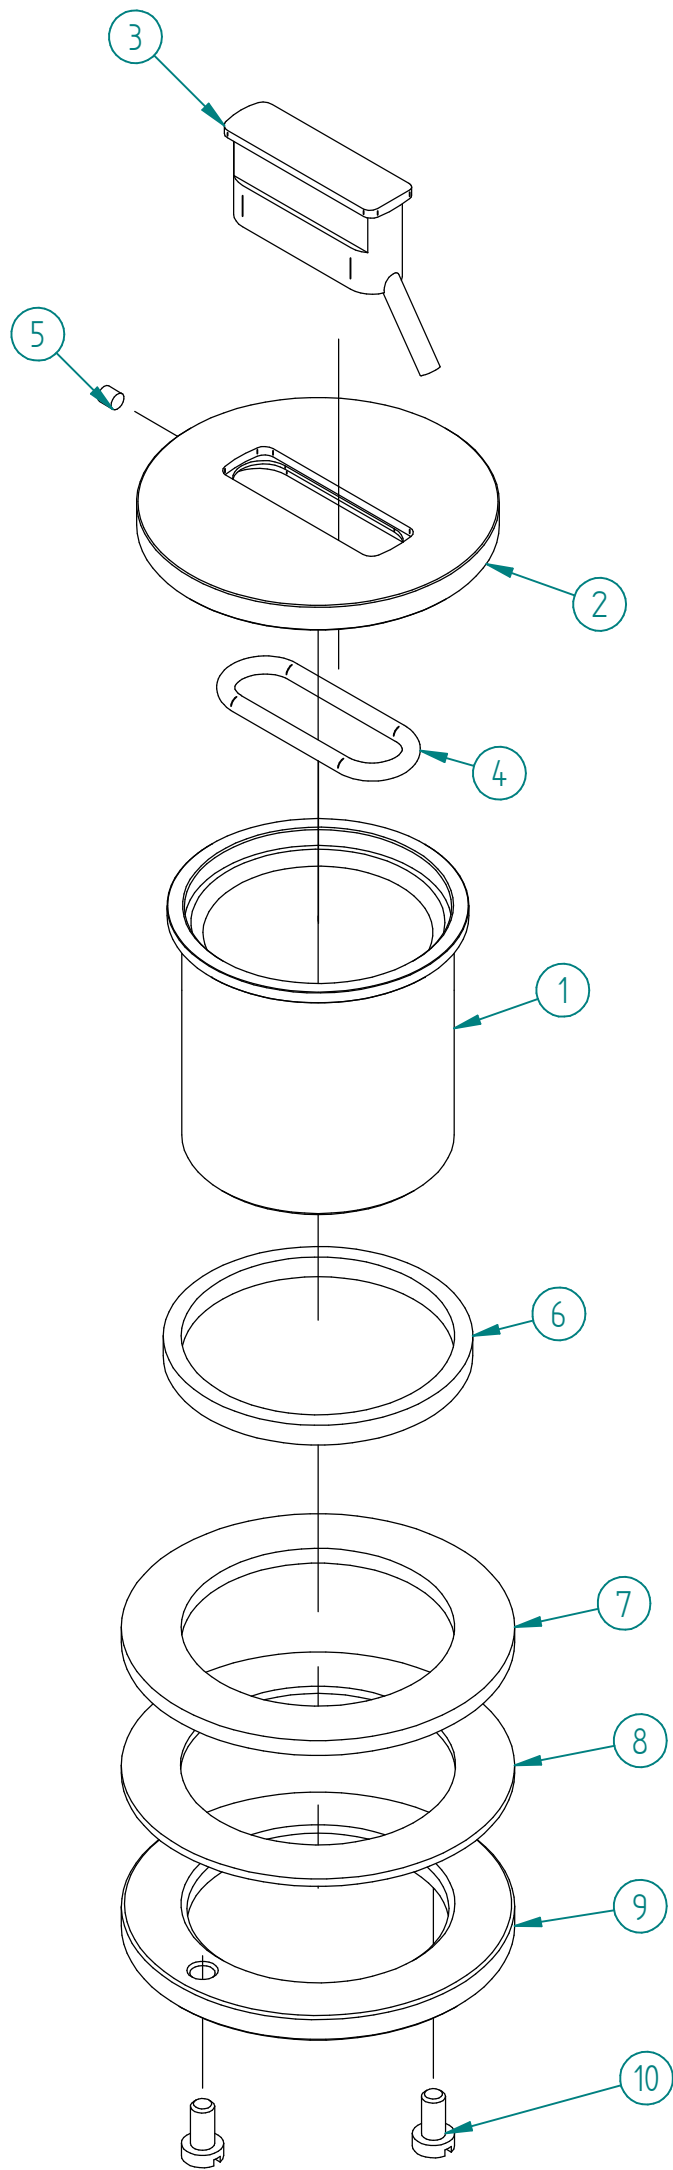

P.	Nome File	Q.	Titolo	Materiale
1	RYIT1395NI05	1	SUPPORTO FILETTATO PER COMANDO REMOTO ELETTRONICO	Ottone
2	RYIT1395IS03	1	FLANGIA PER COMANDO REMOTO ELETTRONICO	Acciaio INOX 316 L
3	RTEL026ZZ	1	FOTOCPELLULA PER CENTRALINA DI MISCELAZIONE	Materiali Vari
4	RTGO615ZZ_EL LITTICO	1	O-RING IN EPDM PEROX D.INT.=25,00 D.CORDA=3,00 NESSUNA FINITURA	NBR70
5	RTVI202ZZ	1	GRANO PUNTA CONICA INOX A2 STEI CONICA M3X4 UNI-5927 DIN-914 ISO-4027	Stainless Steel A2
6	RZIT1395ZZ11	1	GUARNIZIONE IN SPUGNA PER COMANDO REMOTO ELETTRONICO	Spugna
7	RTGF150ZZ	1	GUARN. SCH.POLIOLEFINICA D.E.=65 D.I.=45,2 S=3,0 NESSUNA FINITURA	NBR 70
8	RTRD117ZZ	1	RANELLA PIATTA 1" S.=1,5 D.E.=65 D.I.=45,5 INOX 18/8 NESSUNA FINITURA	Acciaio
9	RYIT1395ZZ12	1	FLANGIA FISSAGGIO Ø45X*19/1"	Ottone
10	RTVI127ZZ	2	VITE INOX DIN7985 M5X18 NESSUNA FINITURA	Stainless Steel A2

00	10/03/2021	Emissione	MD	MD	-	-
Rev.	Data Date	Descrizione Description	Progettato Designed	Disegnato Drawn	Contr. Checked	Appr. Approved
DESCRIZIONE / DESCRIPTION COMANDO REMOTO ELETTRONICO						
CODICE ARTICOLO / ITEM CODE RWIT1395IS10			treeemme RUBINETTERIE		Via E. Mattei, 10 53041 Asiano (SI) ITALY Tel. 0577/718293 - Fax 0577/719350 www.rubinetterie3m.it	
PESO PARZIALE / PARTIAL WEIGHT 0,000 kg						
Le informazioni contenute nel disegno sono riservate. La diffusione, distribuzione e/o copiatura del documento o parte di esso da parte di qualsiasi soggetto è proibita, sia ai sensi dell'art. 616 c.p., che ai sensi del D.Lgs. n. 196/2003. Information contained in this drawing are reserved. Any diffusion, distribution and/or copy of complete or part of this document by anyone is prohibited, according to art. 616 c.p., D.Lgs. n. 196/2003.						