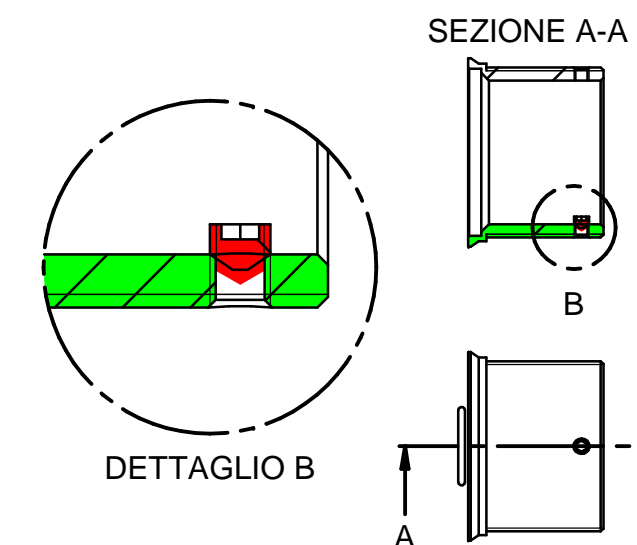

Pos.	Codice	Q.ta'
1	RTEL026ZZ	1
2	RTGO615ZZ_ELLITTICO	1
3	RYIT1395NI08	1
4	RYIT1395IS03	1
5	RTVI202ZZ	1
6	RZHT5751ZZ03	1
7	RTGO309ZZ	2
8	RTGO459ZZ	1
9	RTCN053IS01	1
10	RYIT1395NI02	1
11	RTAE158ZZ	1
12	RYIT1395IS01	1
13	RTGO536ZZ	1
14	RTGO269ZZ	1
15	RTVI138ZZ	3
16	RTGO266ZZ	1

dettaglio di montaggio grano N°15r con part. N°3

0	17/09/2021	Emissione	sergna		
Rev.	Data/Date	Descrizione/Description	Disegnato/ Drawned	Controllato/ Checked	Approvato/ Approved
PARTI DI RICAMBIO/ PART LIST		Oggetto/Title: Lavabo a muro elettronico 40MM - Bocca standard			
SERIE: RUBINETTO ELETTR		treamme <small>RUBINETTERIE</small> Via E. Mattei, 10 53041 Asciano (SI) ITALY Tel. 0577/718293 - Fax 0577/719350 www.rubinetterie.com	Cod. Art.		