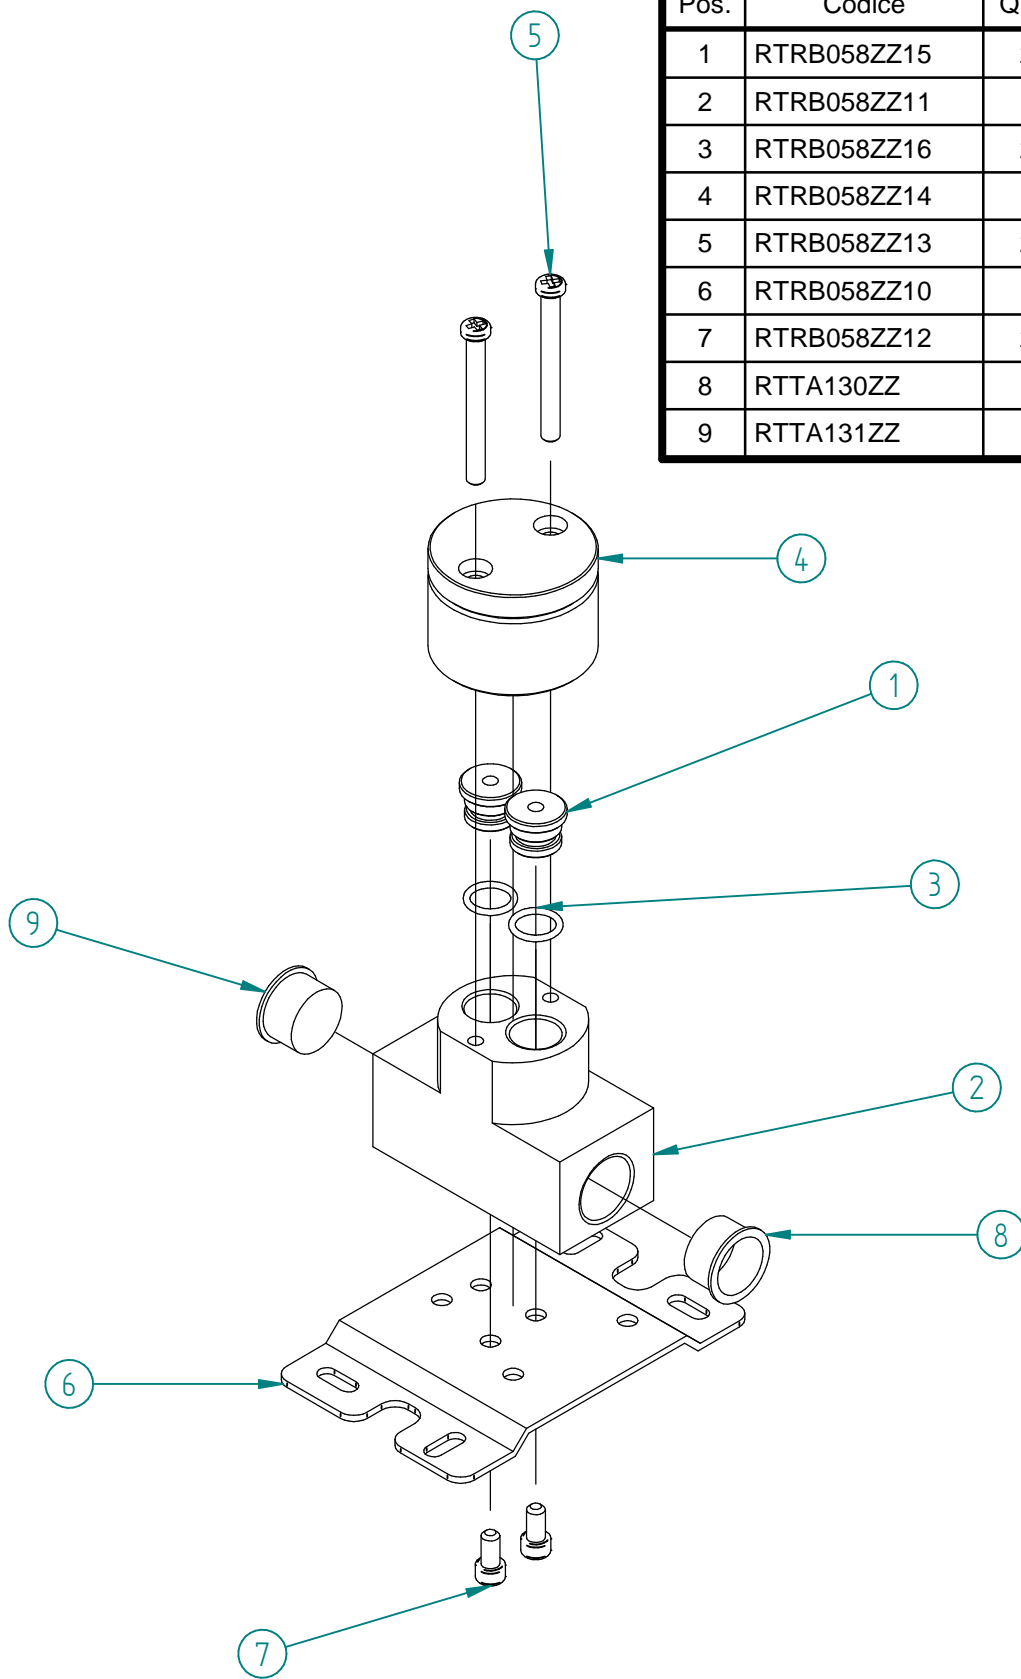

Pos.	Codice	Q.ta'	Materiale
1	RTRB058ZZ15	2	PVC
2	RTRB058ZZ11	1	AISI 316L
3	RTRB058ZZ16	2	EPDM - Rubber
4	RTRB058ZZ14	1	PVC
5	RTRB058ZZ13	2	INOX A2 - Viti
6	RTRB058ZZ10	1	AISI 316L
7	RTRB058ZZ12	2	INOX A2 - Viti
8	RTTA130ZZ	1	PVC
9	RTTA131ZZ	1	PVC

00	25/06/2020	Emissione	MP	MP	-	-
Rev.	Data Date	Descrizione Description	Progettato Designed	Disegnato Drawn	Contr. Checked	Appr. Approved

DESCRIZIONE / DESCRIPTION
Corpo incasso lavabo da terra 40MM

CODICE ARTICOLO / ITEM CODE

RWIT1314ZZ02

PESO PARZIALE / PARTIAL WEIGHT

0,000 kg

RUBINETTERIE
treemme

Via E. Mattei, 10
53041 Asiano (SI) ITALY
Tel. 0577/718293 - Fax 0577/719350
www.rubinetterie3m.it

Le informazioni contenute nel disegno sono riservate. La diffusione, distribuzione e/o copiatura del documento o parte di esso da parte di qualsiasi soggetto è proibita, sia ai sensi dell'art. 616 c.p., che ai sensi del D.Lgs. n. 196/2003.
Information contained in this drawing are reserved. Any diffusion, distribution and/or copy of complete or part of this document by anyone is prohibited, according to art. 616 c.p., D.Lgs. n. 196/2003.