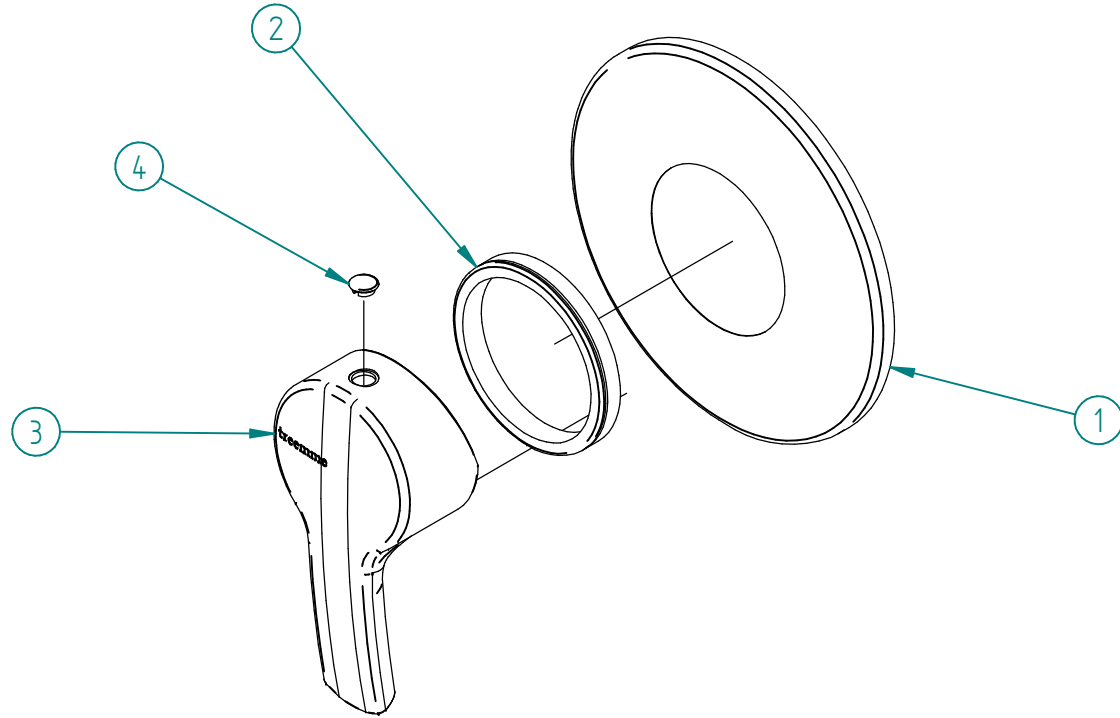

Pos.	Code	Qt.
1	RTRO111CC	1
2	RTGS120ZZ	1
3	RTMA140CC	1
4	RTTA101ZZ	1

00	14/01/2021	Emissione	MD	MD	-	-
Rev.	Data Date	Descrizione Description	Progettato Designed	Disegnato Drawn	Contr. Checked	Appr. Approved
DESCRIZIONE / DESCRIPTION PARTI ESTERNE - INCASSO DOCCIA 08 LOGIC						
CODICE ARTICOLO / ITEM CODE RWIT1208CC80			RUBINETTERIE treemme		Via E. Mattei, 10 53041 Asiano (SI) ITALY Tel. 0577/718293 - Fax 0577/719350 www.rubinetterie3m.it	
PESO PARZIALE / PARTIAL WEIGHT 0,000 kg						
Le informazioni contenute nel disegno sono riservate. La diffusione, distribuzione e/o copiatura del documento o parte di esso da parte di qualsiasi soggetto è proibita, sia ai sensi dell'art. 616 c.p., che ai sensi del D.Lgs. n. 196/2003. Information contained in this drawing are reserved. Any diffusion, distribution and/or copy of complete or part of this document by anyone is prohibited, according to art. 616 c.p., D.Lgs. n. 196/2003.						