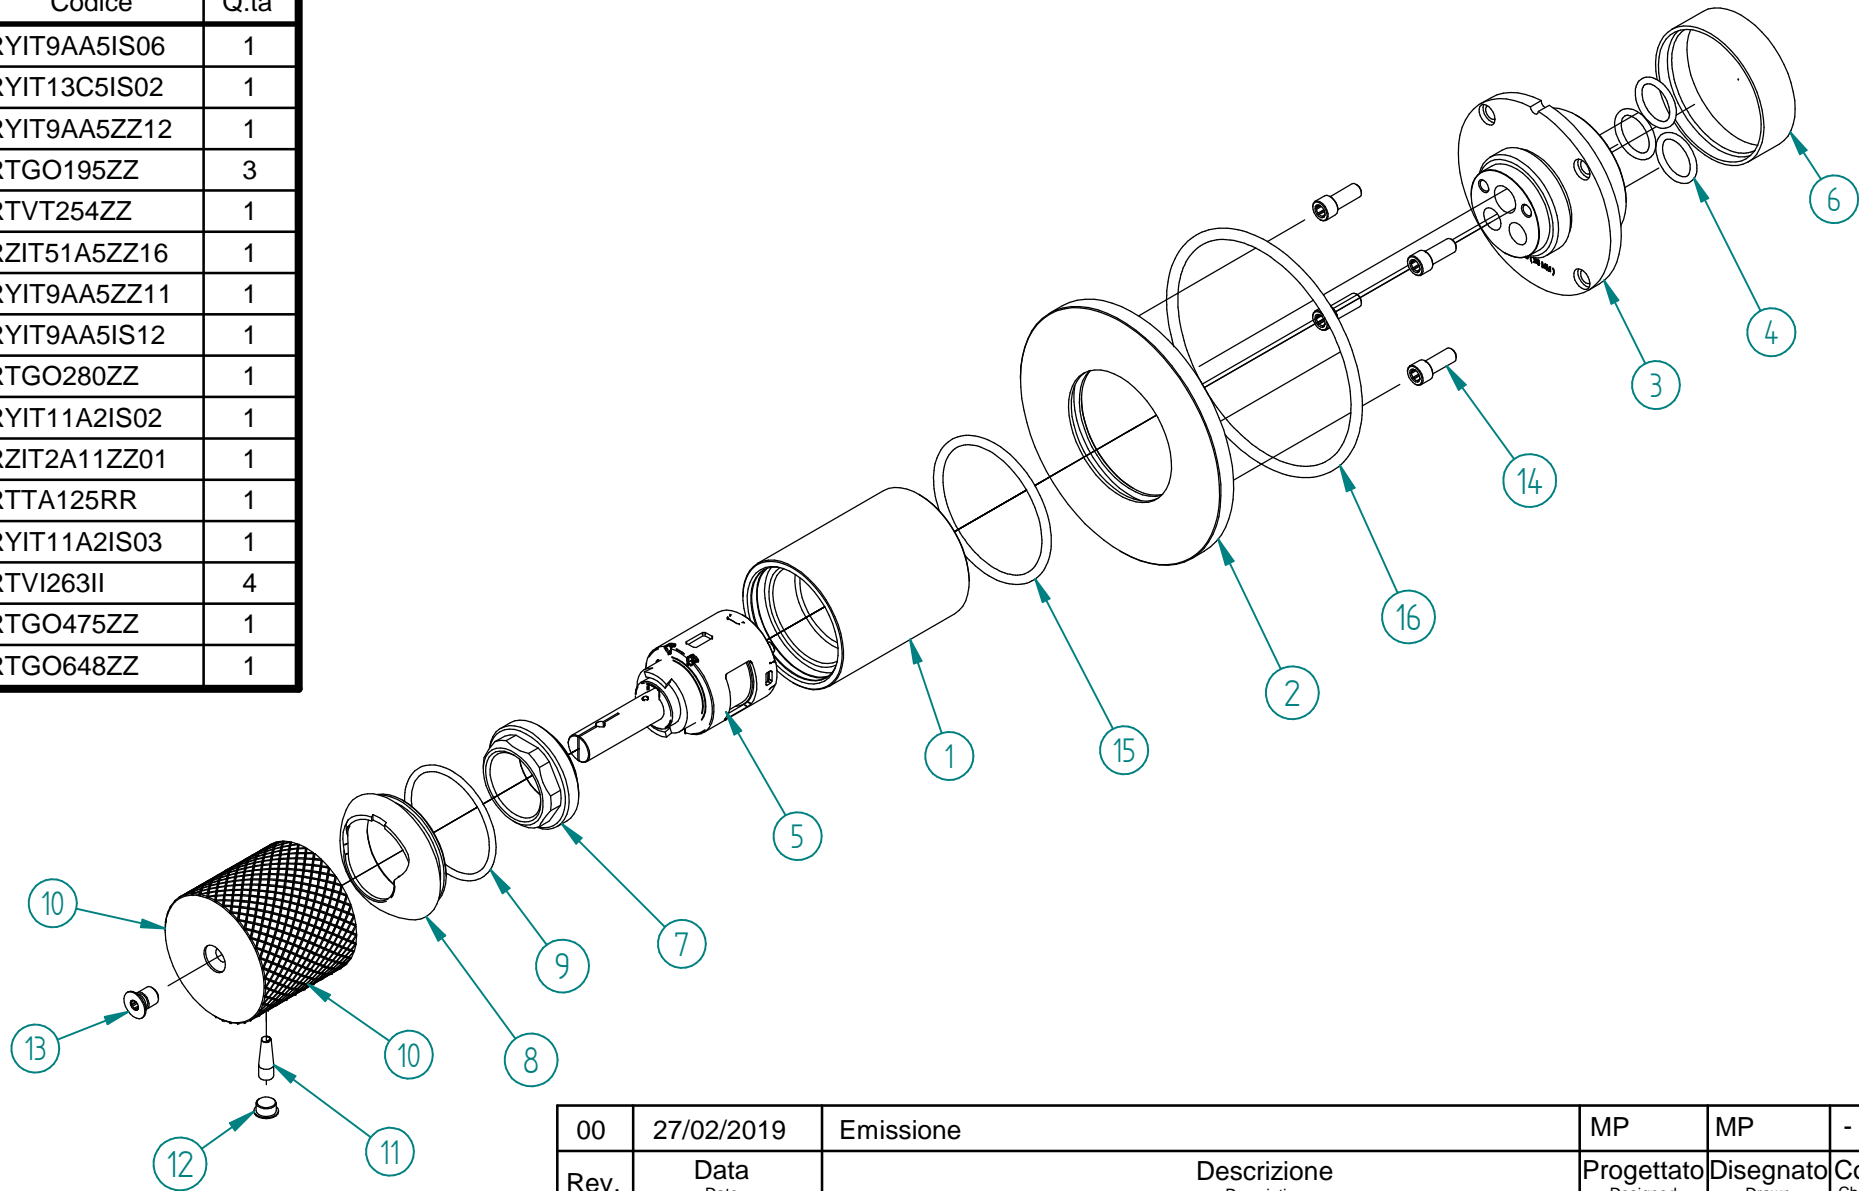

Pos.	Codice	Q.ta'
1	RYIT9AA5IS06	1
2	RYIT13C5IS02	1
3	RYIT9AA5ZZ12	1
4	RTGO195ZZ	3
5	RTVT254ZZ	1
6	RZIT51A5ZZ16	1
7	RYIT9AA5ZZ11	1
8	RYIT9AA5IS12	1
9	RTGO280ZZ	1
10	RYIT11A2IS02	1
11	RZIT2A11ZZ01	1
12	RTTA125RR	1
13	RYIT11A2IS03	1
14	RTVI263II	4
15	RTGO475ZZ	1
16	RTGO648ZZ	1

00	27/02/2019	Emissione	MP	MP	-	-
Rev.	Data Date	Descrizione Description	Progettato Designed	Disegnato Drawn	Contr. Checked	Appr. Approved

DESCRIZIONE / DESCRIPTION		RUBINETTERIE treemme	Via E. Mattei, 10 53041 Asiano (SI) ITALY Tel. 0577/718293 - Fax 0577/719350 www.rubinerie3m.it
Parti esterne incasso doccia flangia ridotta 22MM CODICE ARTICOLO / ITEM CODE RWIT11C8IS01			
PESO PARZIALE / PARTIAL WEIGHT 0,000 kg			