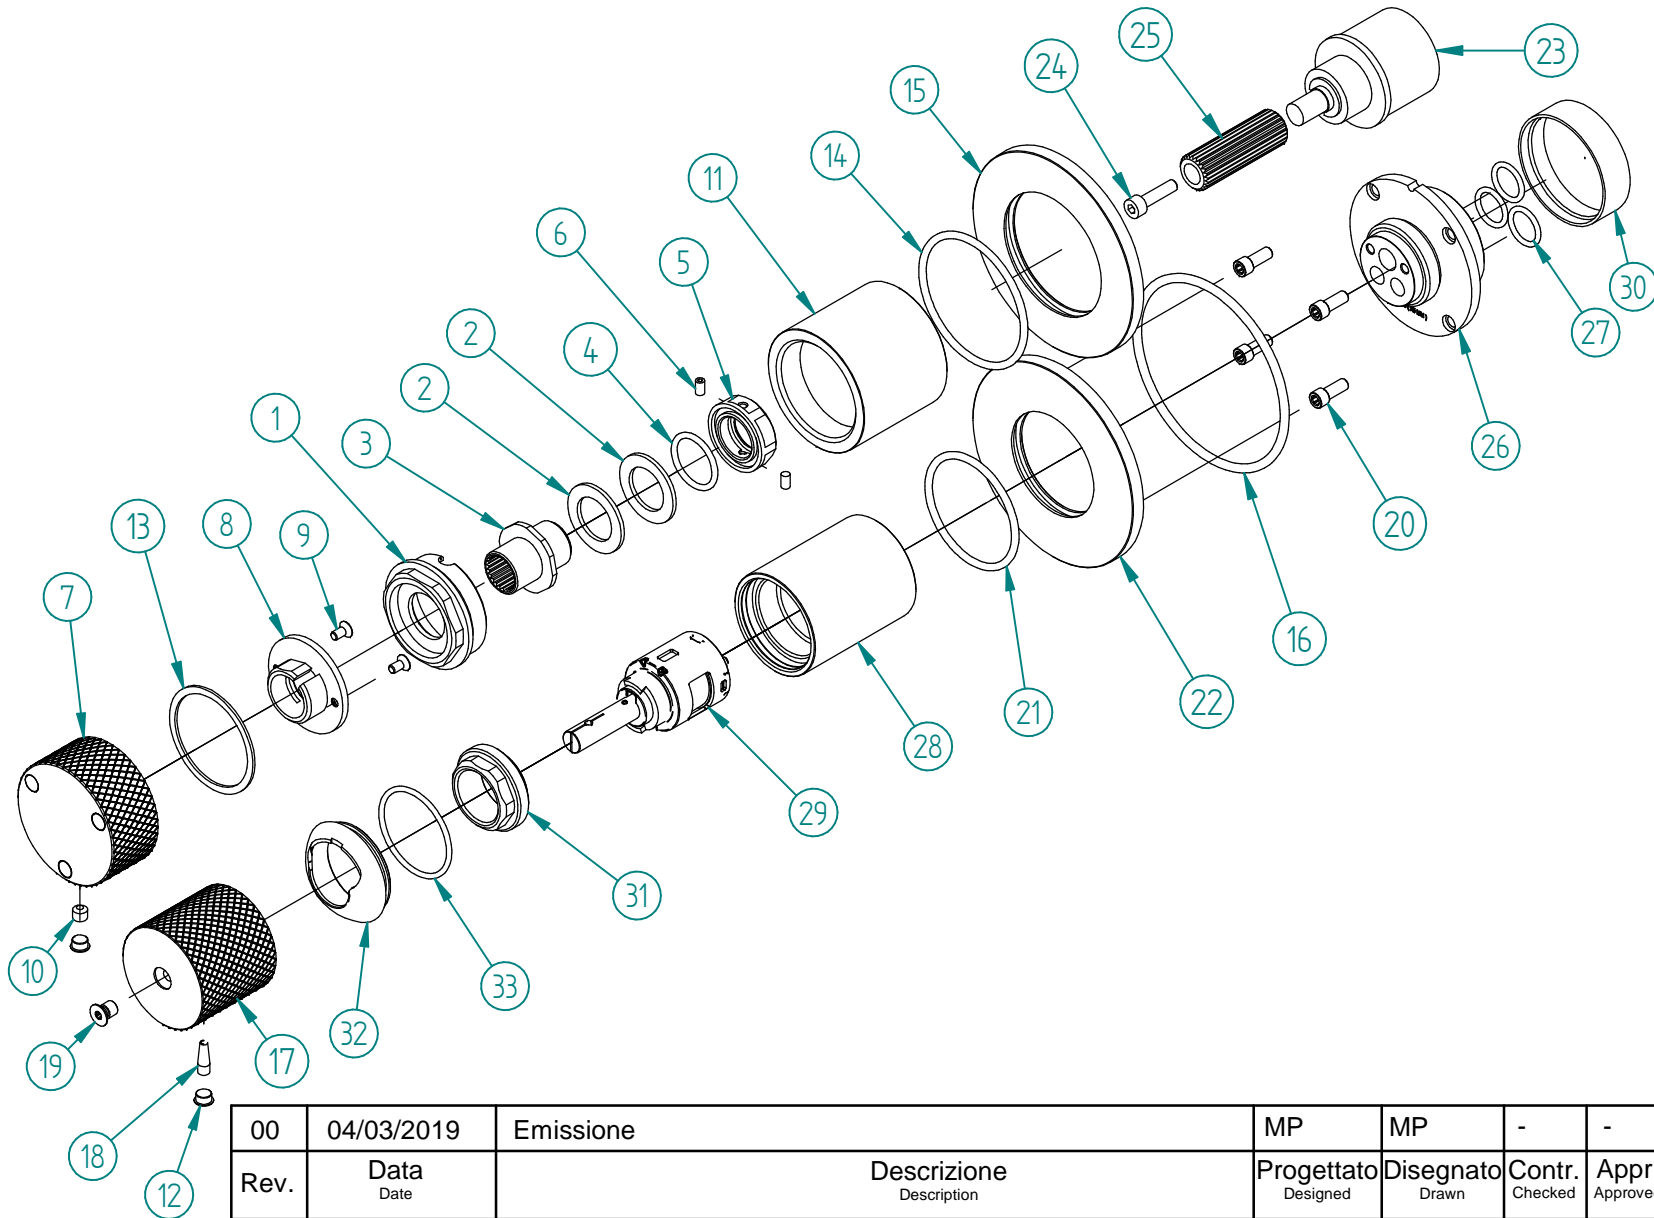

Pos.	Codice	Q.ta'
1	RYIT8A46ZZ17	1
2	RZIT7287ZZ25	2
3	RYIT7287ZZ13	1
4	RTGO363ZZ	1
5	RYIT7287ZZ14	1
6	RTVI153ZZ	2
7	RYIT11A3IS01	1
8	RYIT7287NI20	1
9	RTVI196II	2
10	RTVI200ZZ	1
11	RYIT8A46IS13	1
12	RTTA125RR	2
13	RZIT7287ZZ24	1
14	RTGO482ZZ	1
15	RYIT13C2IS01	1
16	RTGO648ZZ	2
17	RYIT11A2IS02	1
18	RZIT2A11ZZ01	1
19	RYIT11A2IS03	1
20	RTVI263II	4
21	RTGO475ZZ	1
22	RYIT13C5IS02	1
23	RTVT212ZZ	1
24	RTVI162II	1
25	RYIT7546ZZ03	1
26	RYIT9AA5ZZ12	1
27	RTGO195ZZ	3
28	RYIT9AA5IS06	1
29	RTVT254ZZ	1
30	RZIT51A5ZZ16	1
31	RYIT9AA5ZZ11	1
32	RYIT9AA5IS12	1
33	RTGO280ZZ	1

00	04/03/2019	Emissione	MP	MP	-	-
Rev.	Data Date	Descrizione Description	Progettato Designed	Disegnato Drawn	Contr. Checked	Appr. Approved

DESCRIZIONE / DESCRIPTION Parti esterne incasso 3 vie 22MM		RUBINETTERIE 	Via E. Mattei, 10 53041 Asiano (SI) ITALY Tel. 0577/718293 - Fax 0577/719350 www.rubINETTERIE3m.it
CODICE ARTICOLO / ITEM CODE RWIT11C3IS01 PESO PARZIALE / PARTIAL WEIGHT 0,000 kg			