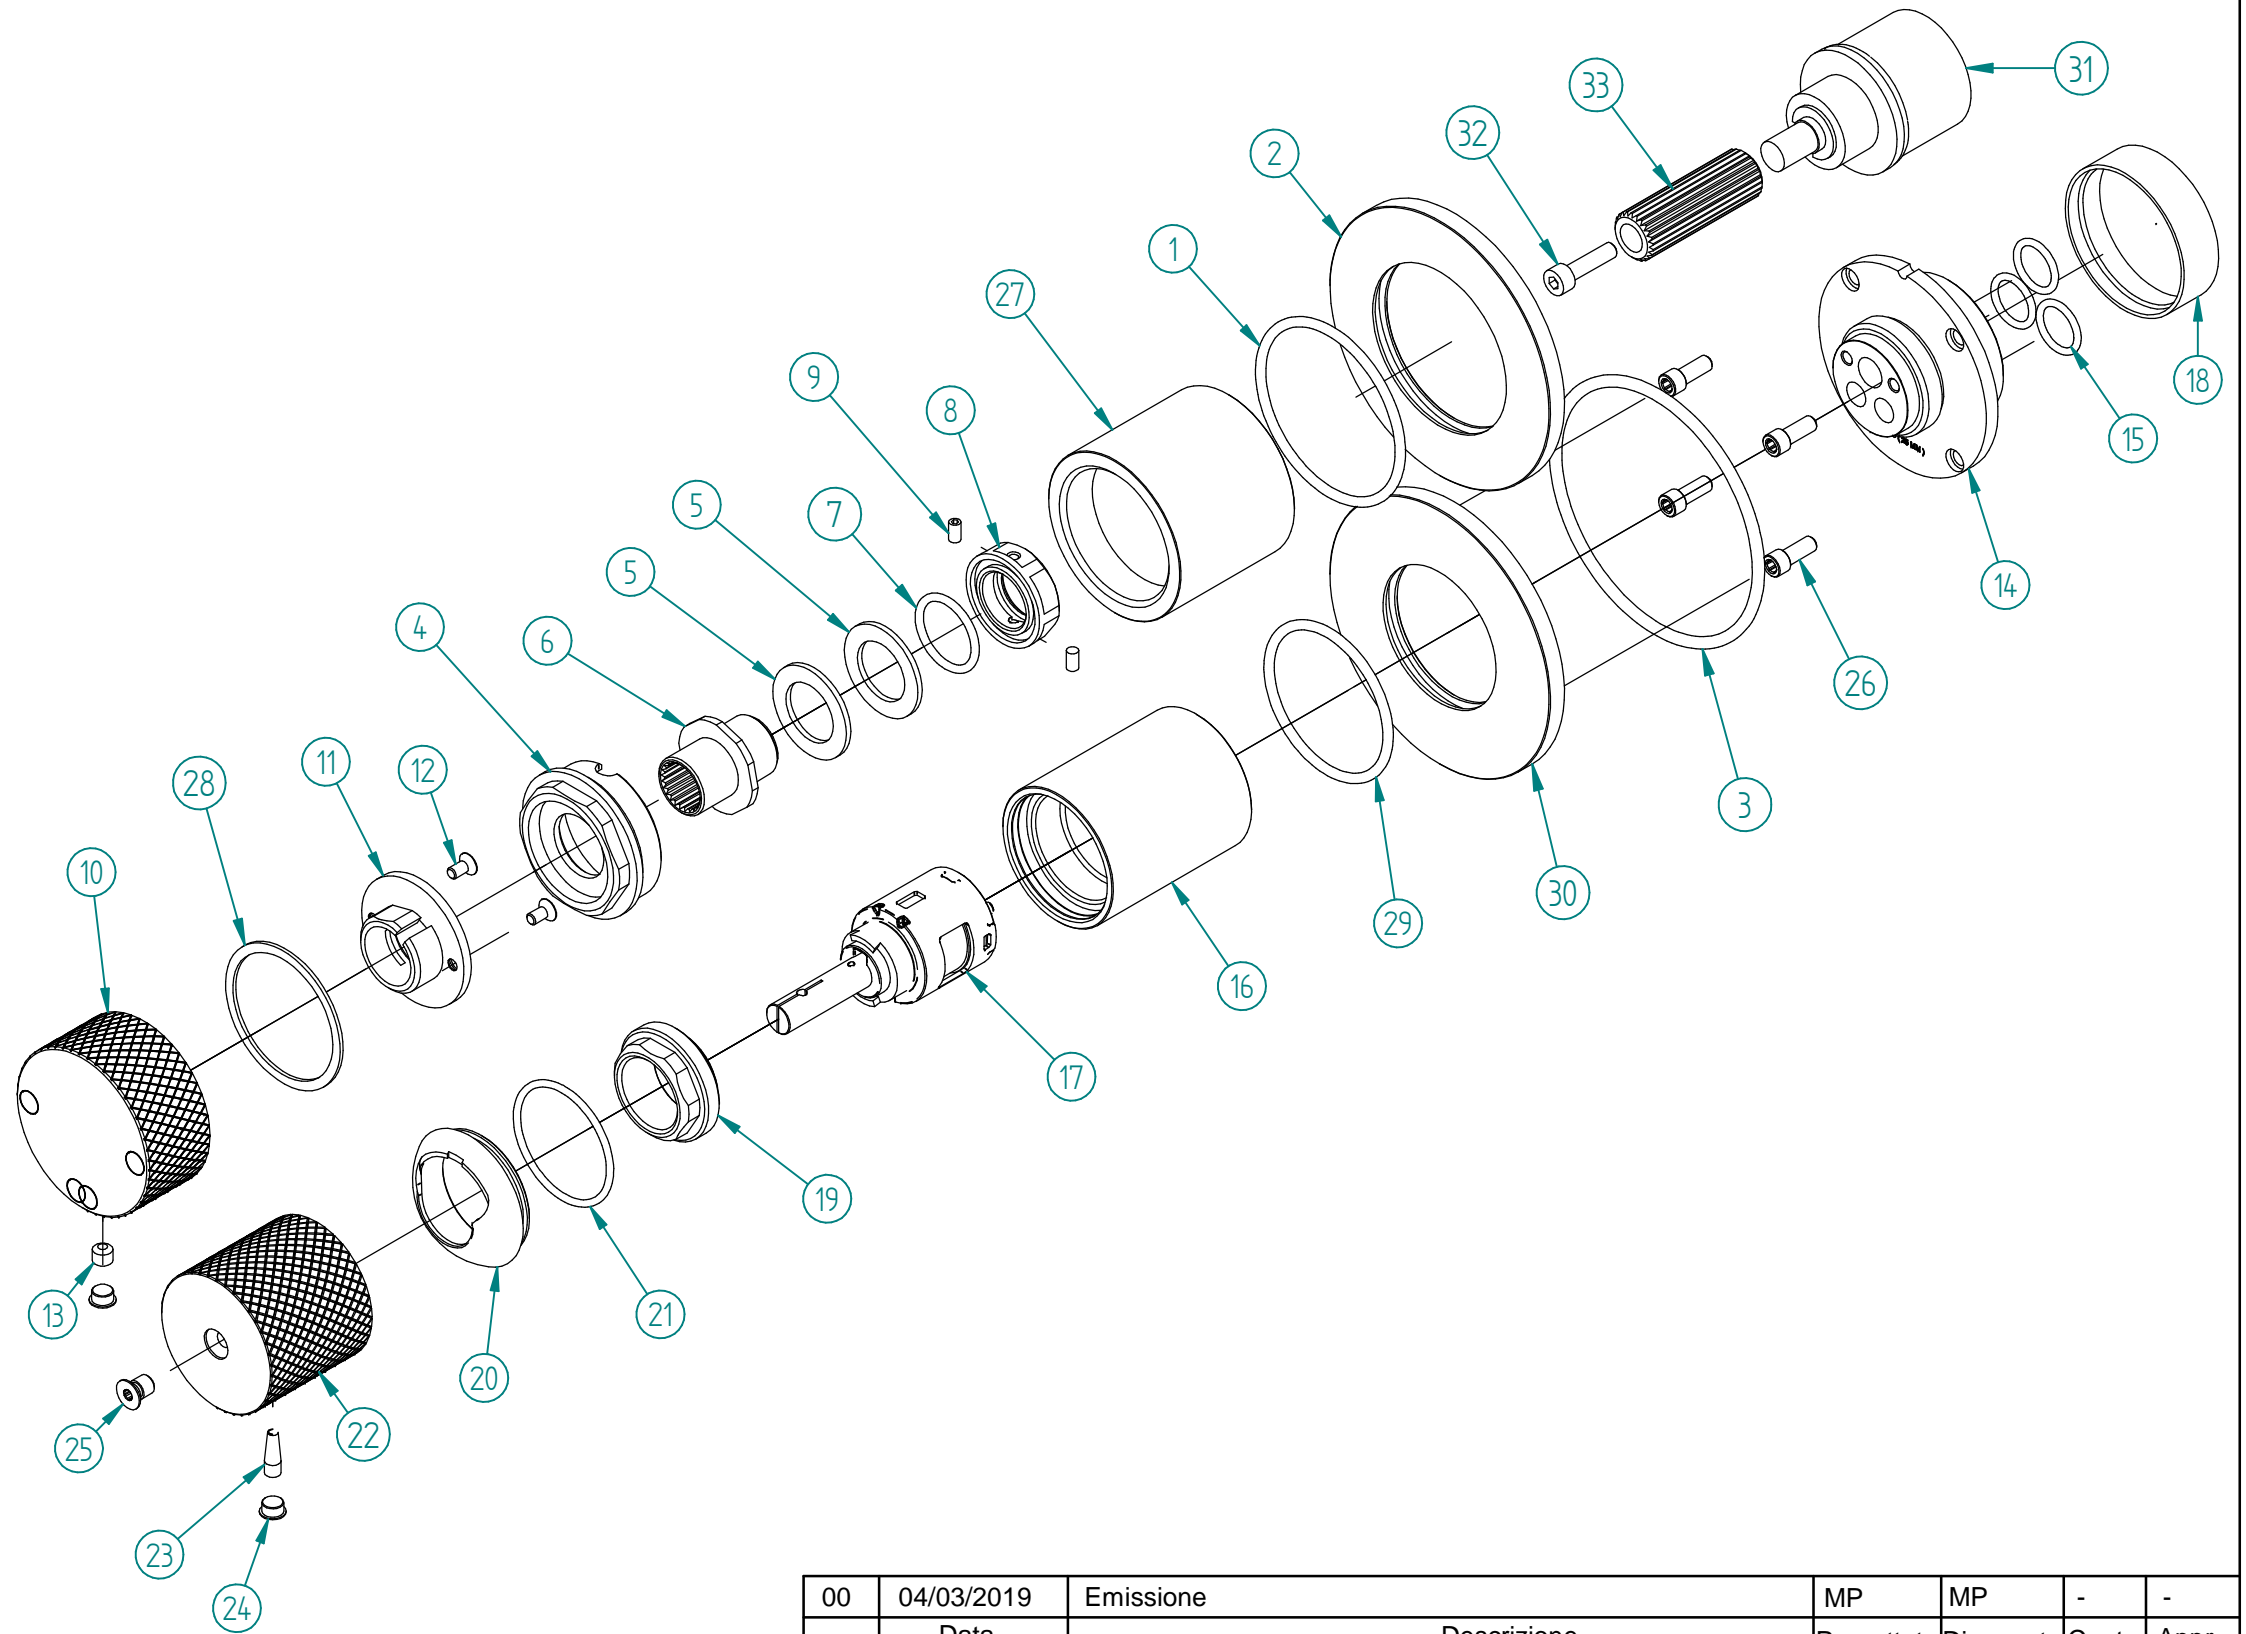

Pos.	Codice	Q.ta'	Materiale
1	RTGO482ZZ	1	NBR 70
2	RYIT13C2IS01	1	AISI 316L
3	RTGO648ZZ	2	NBR
4	RYIT8A46ZZ17	1	Brass - CW617N
5	RZIT7287ZZ25	2	Teflon
6	RYIT7287ZZ13	1	Brass - CW617N
7	RTGO363ZZ	1	NBR
8	RYIT7287ZZ14	1	Brass - CW617N
9	RTVI153ZZ	2	INOX A2 - Viti
10	RYIT11A2IS01	1	AISI 316L
11	RYIT7287NI20	1	Brass - CW617N
12	RTVI196II	2	Stainless Steel A2
13	RTVI200ZZ	1	INOX A2 - Viti
14	RYIT9AA5ZZ12	1	Brass - CW617N
15	RTGO195ZZ	3	NBR
16	RYIT9AA5IS06	1	AISI 316L
17	RTVT254ZZ	1	Materiali Vari
18	RZIT51A5ZZ16	1	PVC
19	RYIT9AA5ZZ11	1	Brass - CW617N
20	RYIT9AA5IS12	1	AISI 316L
21	RTGO280ZZ	1	NBR
22	RYIT11A2IS02	1	AISI 316L
23	RZIT2A11ZZ01	1	Stainless Steel A2
24	RTTA125RR	2	Silicone
25	RYIT11A2IS03	1	AISI 316L
26	RTVI263II	4	Stainless Steel A2
27	RYIT8A46IS13	1	AISI 316L
28	RZIT7287ZZ24	1	Teflon
29	RTGO475ZZ	1	NBR
30	RYIT13C5IS02	1	AISI 316L
31	RTVT211ZZ	1	Materiali Vari
32	RTVI162II	1	Stainless Steel A2
33	RYIT7546ZZ03	1	Brass - CW617N

00	04/03/2019	Emissione	MP	MP	-	-
Rev.	Date	Descrizione Description	Progettato Designed	Disegnato Drawn	Contr. Checked	Appr. Approved

DESCRIZIONE / DESCRIPTION <b>Parti esterne incasso 2 vie 22MM</b>		RUBINETTERIE <b>treemme</b>	Via E. Mattei, 10 53041 Asiano (SI) ITALY Tel. 0577/718293 - Fax 0577/719350 www.rubinetterie3m.it
CODICE ARTICOLO / ITEM CODE <b>RWIT11C2IS01</b>			
PESO PARZIALE / PARTIAL WEIGHT 0,000 kg		Le informazioni contenute nel disegno sono riservate. La diffusione, distribuzione e/o copiatura del documento o parte di esso da parte di qualsiasi soggetto è proibita, sia ai sensi dell'art. 616 c.p., che ai sensi del D.Lgs. n. 196/2003. Information contained in this drawing are reserved. Any diffusion, distribution and/or copy of complete or part of this document by anyone is prohibited, according to art. 616 c.p., D.Lgs. n. 196/2003.	