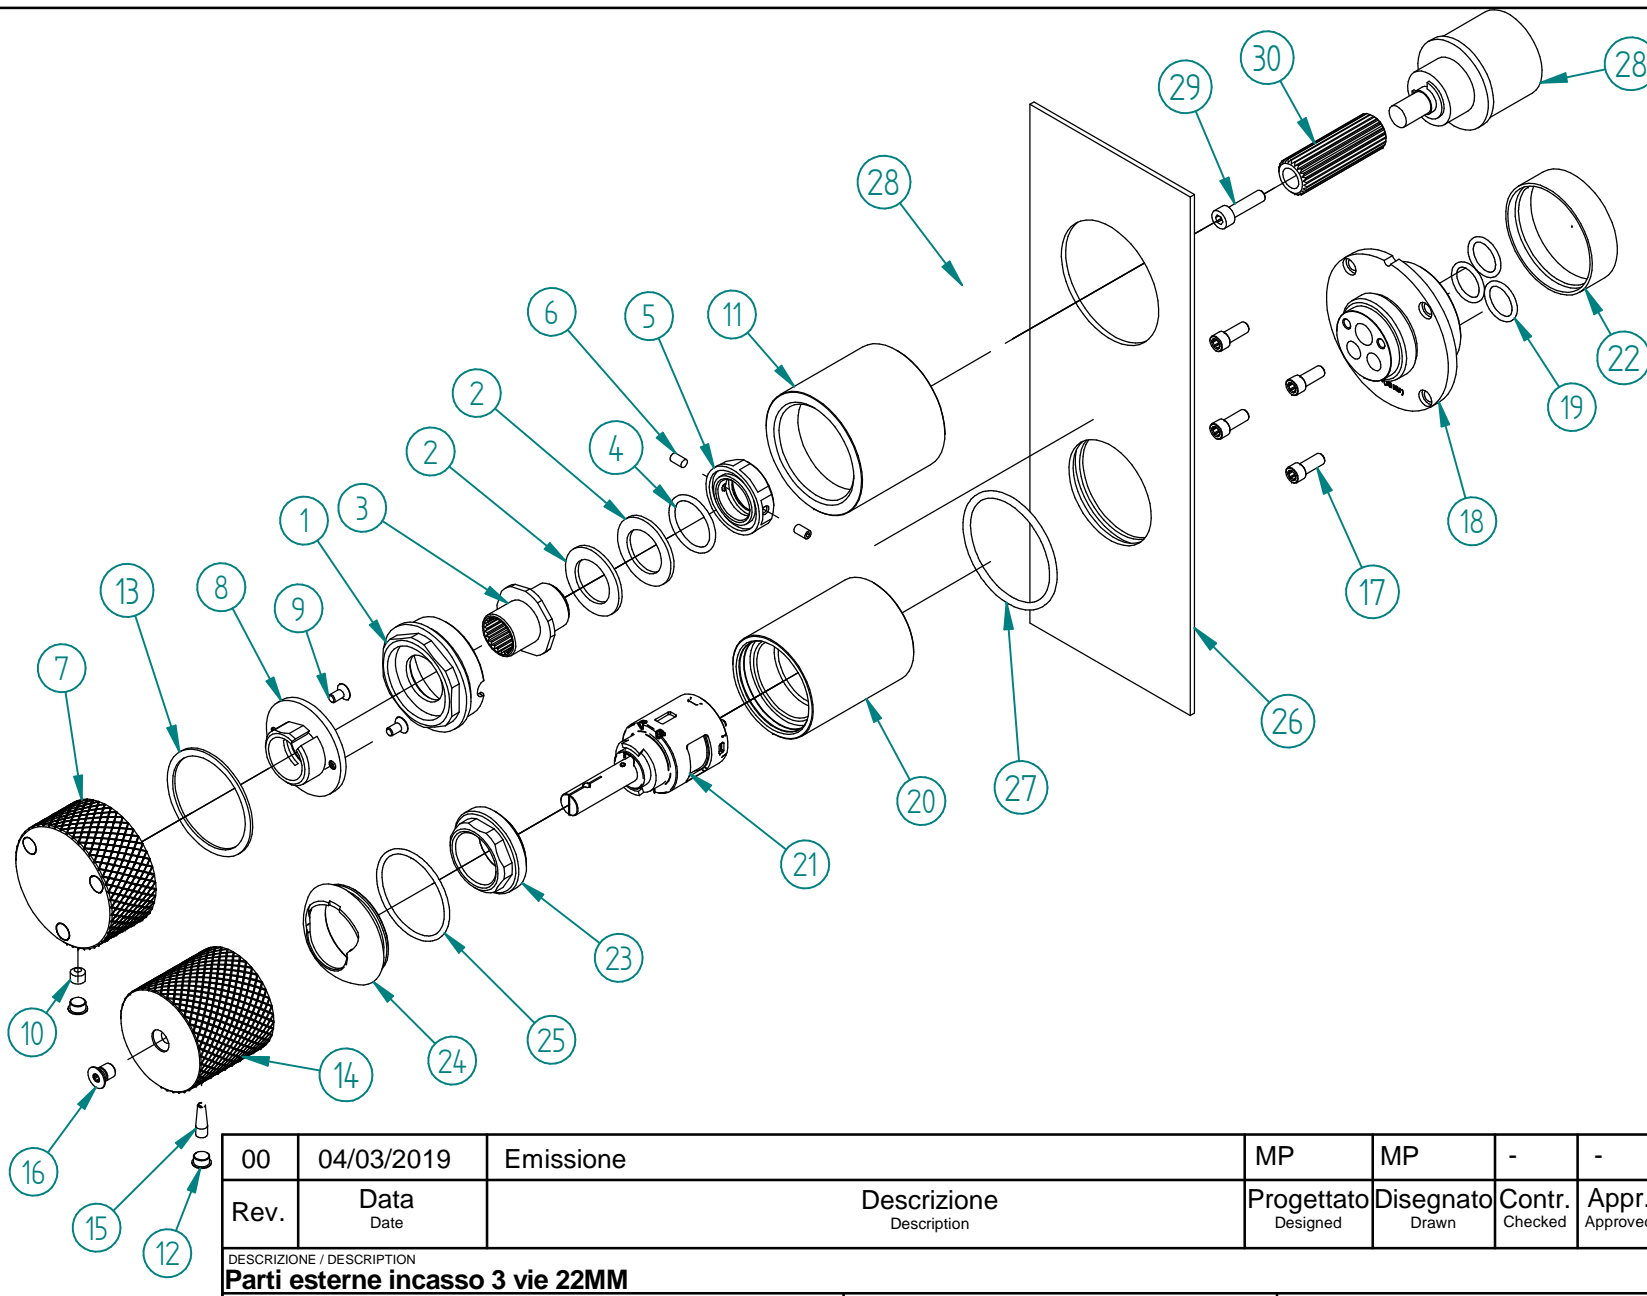

Pos.	Codice	Q.ta'
1	RYIT8A46ZZ17	1
2	RZIT7287ZZ25	2
3	RYIT7287ZZ13	1
4	RTGO363ZZ	1
5	RYIT7287ZZ14	1
6	RTVI153ZZ	2
7	RYIT11A3IS01	1
8	RYIT7287NI20	1
9	RTVI196II	2
10	RTVI200ZZ	1
11	RYIT8A46IS13	1
12	RTTA125RR	2
13	RZIT7287ZZ24	1
14	RYIT11A2IS02	1
15	RZIT2A11ZZ01	1
16	RYIT11A2IS03	1
17	RTVI263II	4
18	RYIT9AA5ZZ12	1
19	RTGO195ZZ	3
20	RYIT9AA5IS06	1
21	RTVT254ZZ	1
22	RZIT51A5ZZ16	1
23	RYIT9AA5ZZ11	1
24	RYIT9AA5IS12	1
25	RTGO280ZZ	1
26	RZIT11A2IS05	1
27	RTGO475ZZ	1
28	RTVT212ZZ	1
29	RTVI162II	1
30	RYIT7546ZZ03	1

00	04/03/2019	Emissione	MP	MP	-	-
Rev.	Data Date	Descrizione Description	Progettato Designed	Disegnato Drawn	Contr. Checked	Appr. Approved

DESCRIZIONE / DESCRIPTION Parti esterne incasso 3 vie 22MM		RUBINETTERIE treemme	Via E. Mattei, 10 53041 Asiano (SI) ITALY Tel. 0577/718293 - Fax 0577/719350 www.rubinetterie3m.it
CODICE ARTICOLO / ITEM CODE RWIT11A3IS01			
PESO PARZIALE / PARTIAL WEIGHT 0,000 kg			