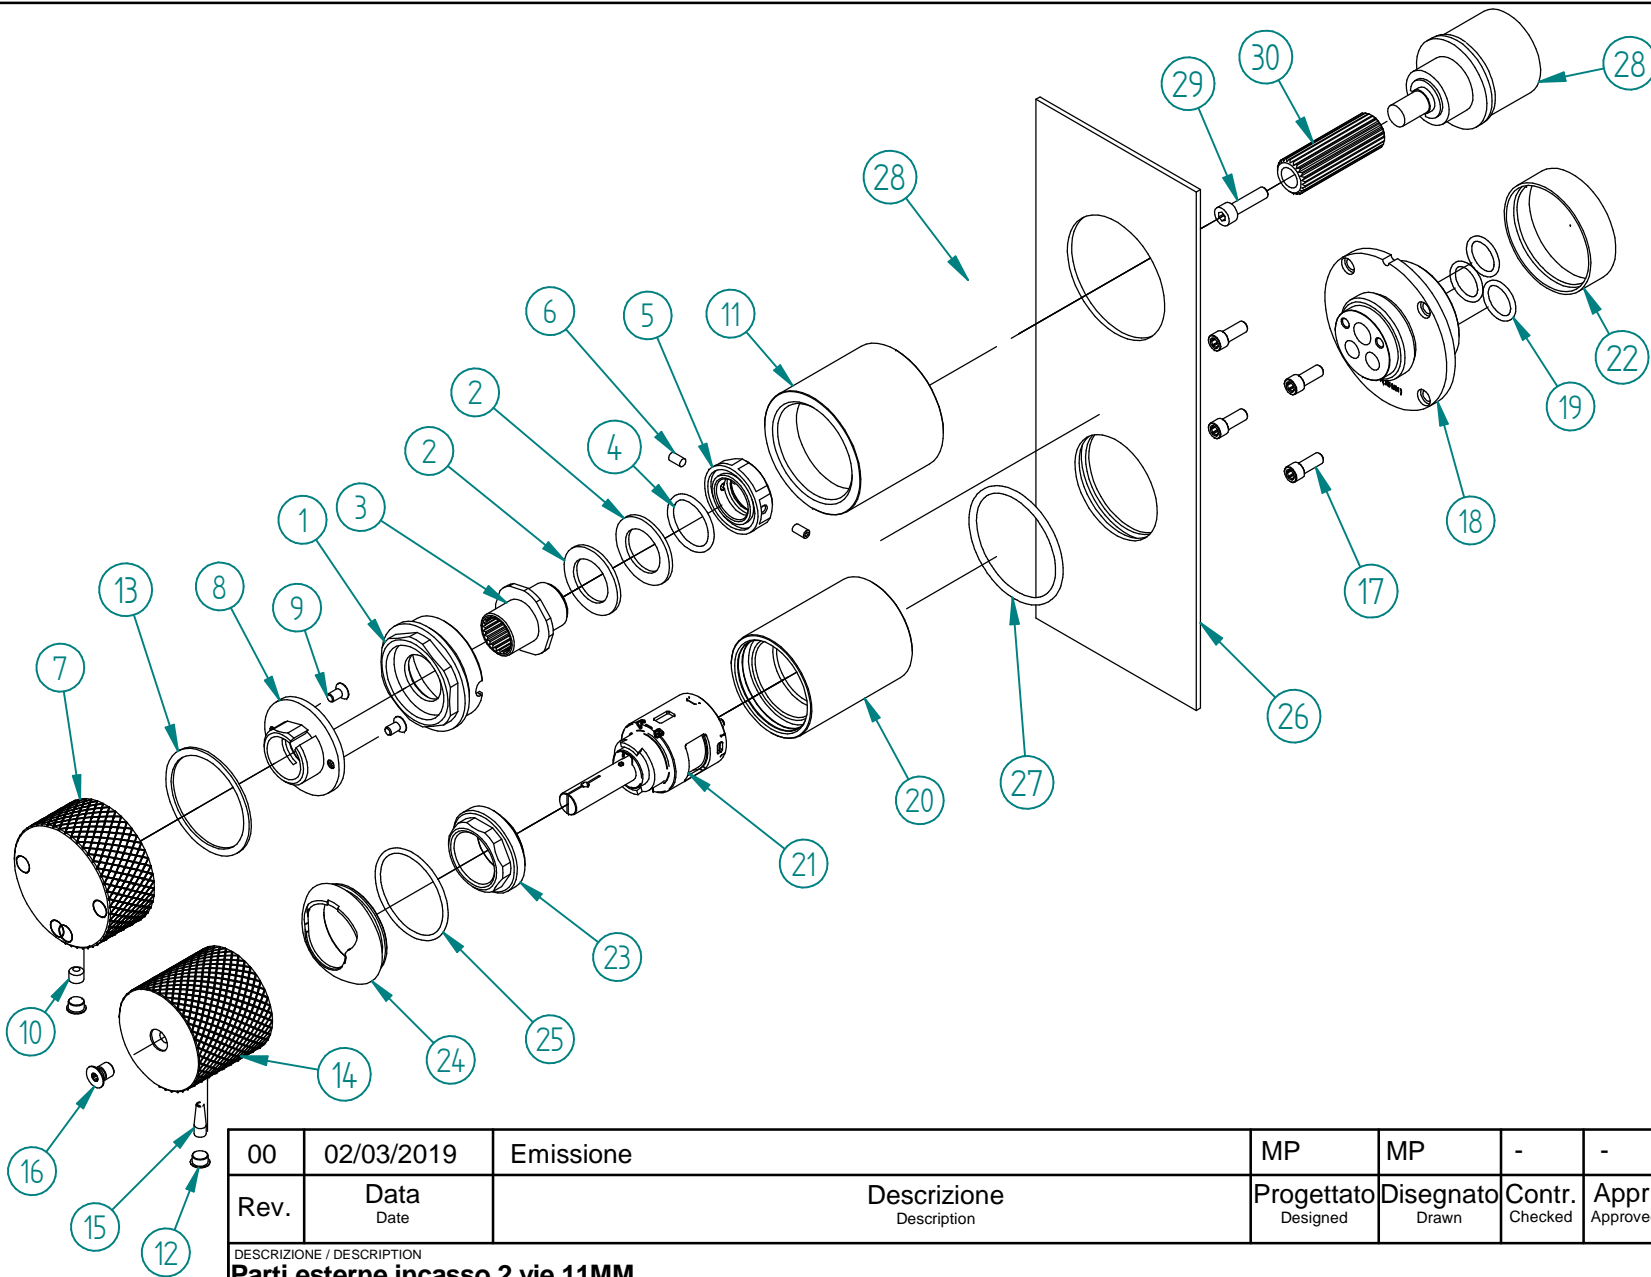

Pos.	Codice	Q.ta'
1	RYIT8A46ZZ17	1
2	RZIT7287ZZ25	2
3	RYIT7287ZZ13	1
4	RTGO363ZZ	1
5	RYIT7287ZZ14	1
6	RTVI153ZZ	2
7	RYIT11A2IS01	1
8	RYIT7287NI20	1
9	RTVI196II	2
10	RTVI200ZZ	1
11	RYIT8A46IS13	1
12	RTTA125RR	2
13	RZIT7287ZZ24	1
14	RYIT11A2IS02	1
15	RZIT2A11ZZ01	1
16	RYIT11A2IS03	1
17	RTVI263II	4
18	RYIT9AA5ZZ12	1
19	RTGO195ZZ	3
20	RYIT9AA5IS06	1
21	RTVT254ZZ	1
22	RZIT51A5ZZ16	1
23	RYIT9AA5ZZ11	1
24	RYIT9AA5IS12	1
25	RTGO280ZZ	1
26	RZIT11A2IS05	1
27	RTGO475ZZ	1
28	RTVT211ZZ	1
29	RTVI162II	1
30	RYIT7546ZZ03	1

00	02/03/2019	Emissione	MP	MP	-	-
Rev.	Data Date	Descrizione Description	Progettato Designed	Disegnato Drawn	Contr. Checked	Appr. Approved

DESCRIZIONE / DESCRIPTION Parti esterne incasso 2 vie 11MM		RUBINETTERIE treemme Via E. Mattei, 10 53041 Asiano (SI) ITALY Tel. 0577/718293 - Fax 0577/719350 www.rubinetterie3m.it
CODICE ARTICOLO / ITEM CODE RWIT11A2IS01 PESO PARZIALE / PARTIAL WEIGHT 0,000 kg		