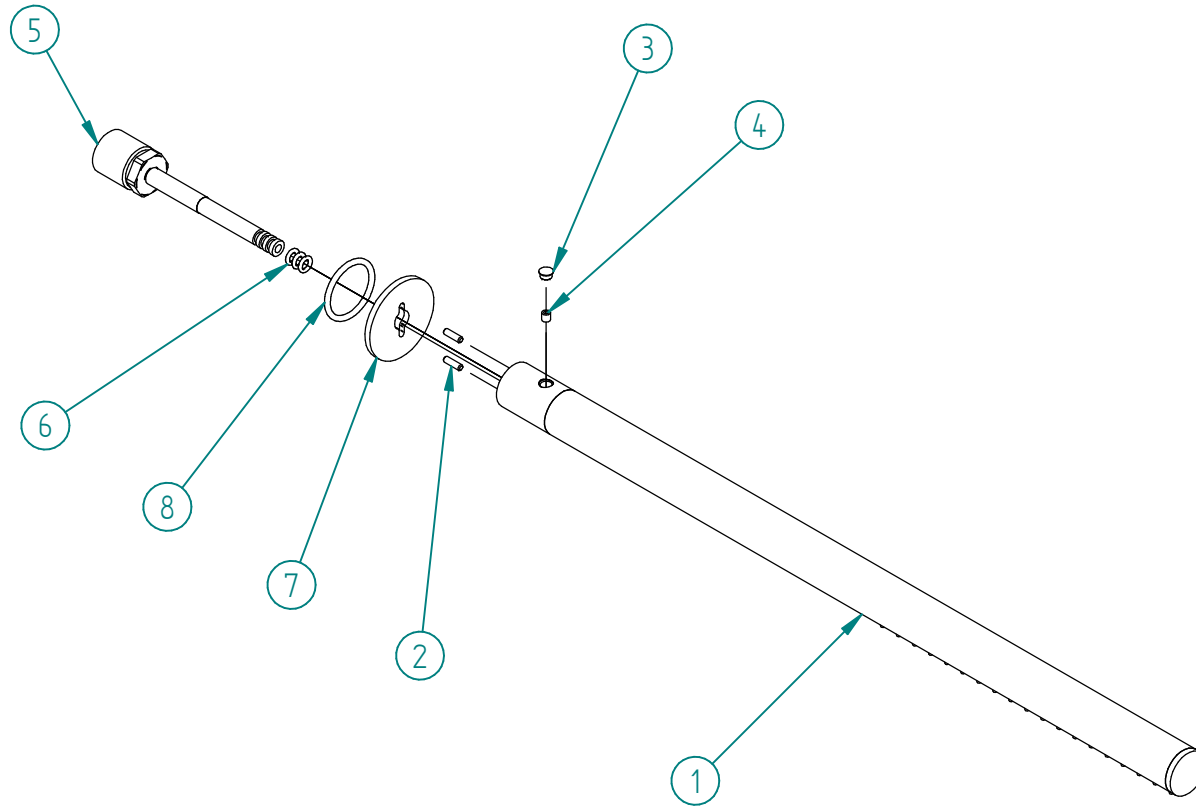

Pos.	Code	Qt.
1	RZIT1147IS02	1
2	RTSP171ZZ	2
3	RTTA125RR	1
4	RTVI126ZZ	1
5	RYIT5147ZZ11	1
6	RTGO254ZZ	3
7	RZIT1147IS04	1
8	RTGO467ZZ	1

Rev.	Data Date	Descrizione Description	Progettato Designed	Disegnato Drawn	Contr. Checked	Appr. Approved
DESCRIZIONE / DESCRIPTION						
<b>COMPILARE</b>						
CODICE ARTICOLO / ITEM CODE <b>RWIT1147IS02</b>			<b>RUBINETTERIE</b> <b>treemme</b> Via E. Mattei, 10 53041 Asiano (SI) ITALY Tel. 0577/718293 - Fax 0577/719350 www.rubinetterie3m.it			
PESO PARZIALE / PARTIAL WEIGHT 0,000 kg						
Le informazioni contenute nel disegno sono riservate. La diffusione, distribuzione e/o copiatura del documento o parte di esso da parte di qualsiasi soggetto è proibita, sia ai sensi dell'art. 616 c.p., che ai sensi del D.Lgs. n. 196/2003. Information contained in this drawing are reserved. Any diffusion, distribution and/or copy of complete or part of this document by anyone is prohibited, according to art. 616 c.p., D.Lgs. n. 196/2003.						