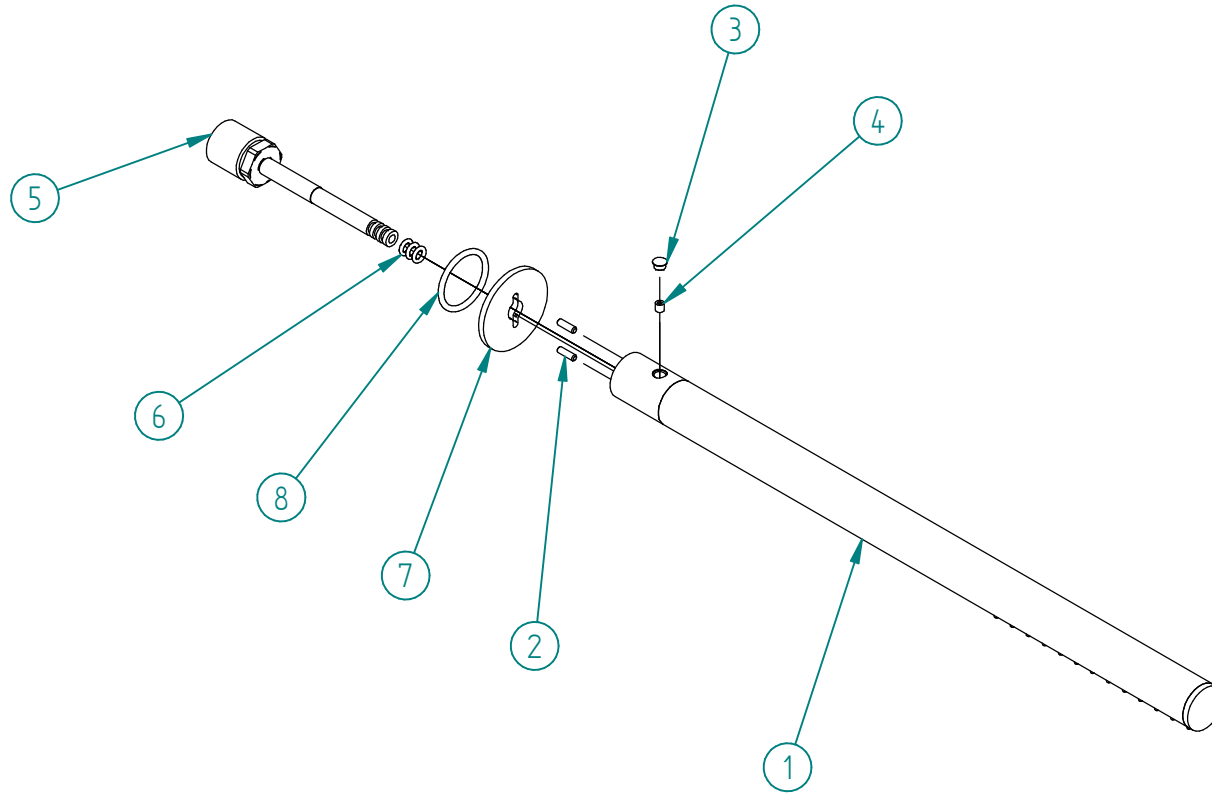

Pos.	Code	Qt.
1	RZIT1147IS01	1
2	RTSP171ZZ	2
3	RTTA125RR	1
4	RTVI126ZZ	1
5	RYIT5147ZZ11	1
6	RTGO254ZZ	3
7	RZIT1147IS04	1
8	RTGO467ZZ	1

Rev.	Data Date	Descrizione Description	Progettato Designed	Disegnato Drawn	Contr. Checked	Appr. Approved
DESCRIZIONE / DESCRIPTION						
<b>COMPILARE</b>						
CODICE ARTICOLO / ITEM CODE <b>RWIT1147IS01</b>			<b>RUBINETTERIE</b> <b>treemme</b> Via E. Mattei, 10 53041 Asiano (SI) ITALY Tel. 0577/718293 - Fax 0577/719350 www.rubinetterie3m.it			
PESO PARZIALE / PARTIAL WEIGHT 0,000 kg						
Le informazioni contenute nel disegno sono riservate. La diffusione, distribuzione e/o copiatura del documento o parte di esso da parte di qualsiasi soggetto è proibita, sia ai sensi dell'art. 616 c.p., che ai sensi del D.Lgs. n. 196/2003. Information contained in this drawing are reserved. Any diffusion, distribution and/or copy of complete or part of this document by anyone is prohibited, according to art. 616 c.p., D.Lgs. n. 196/2003.						