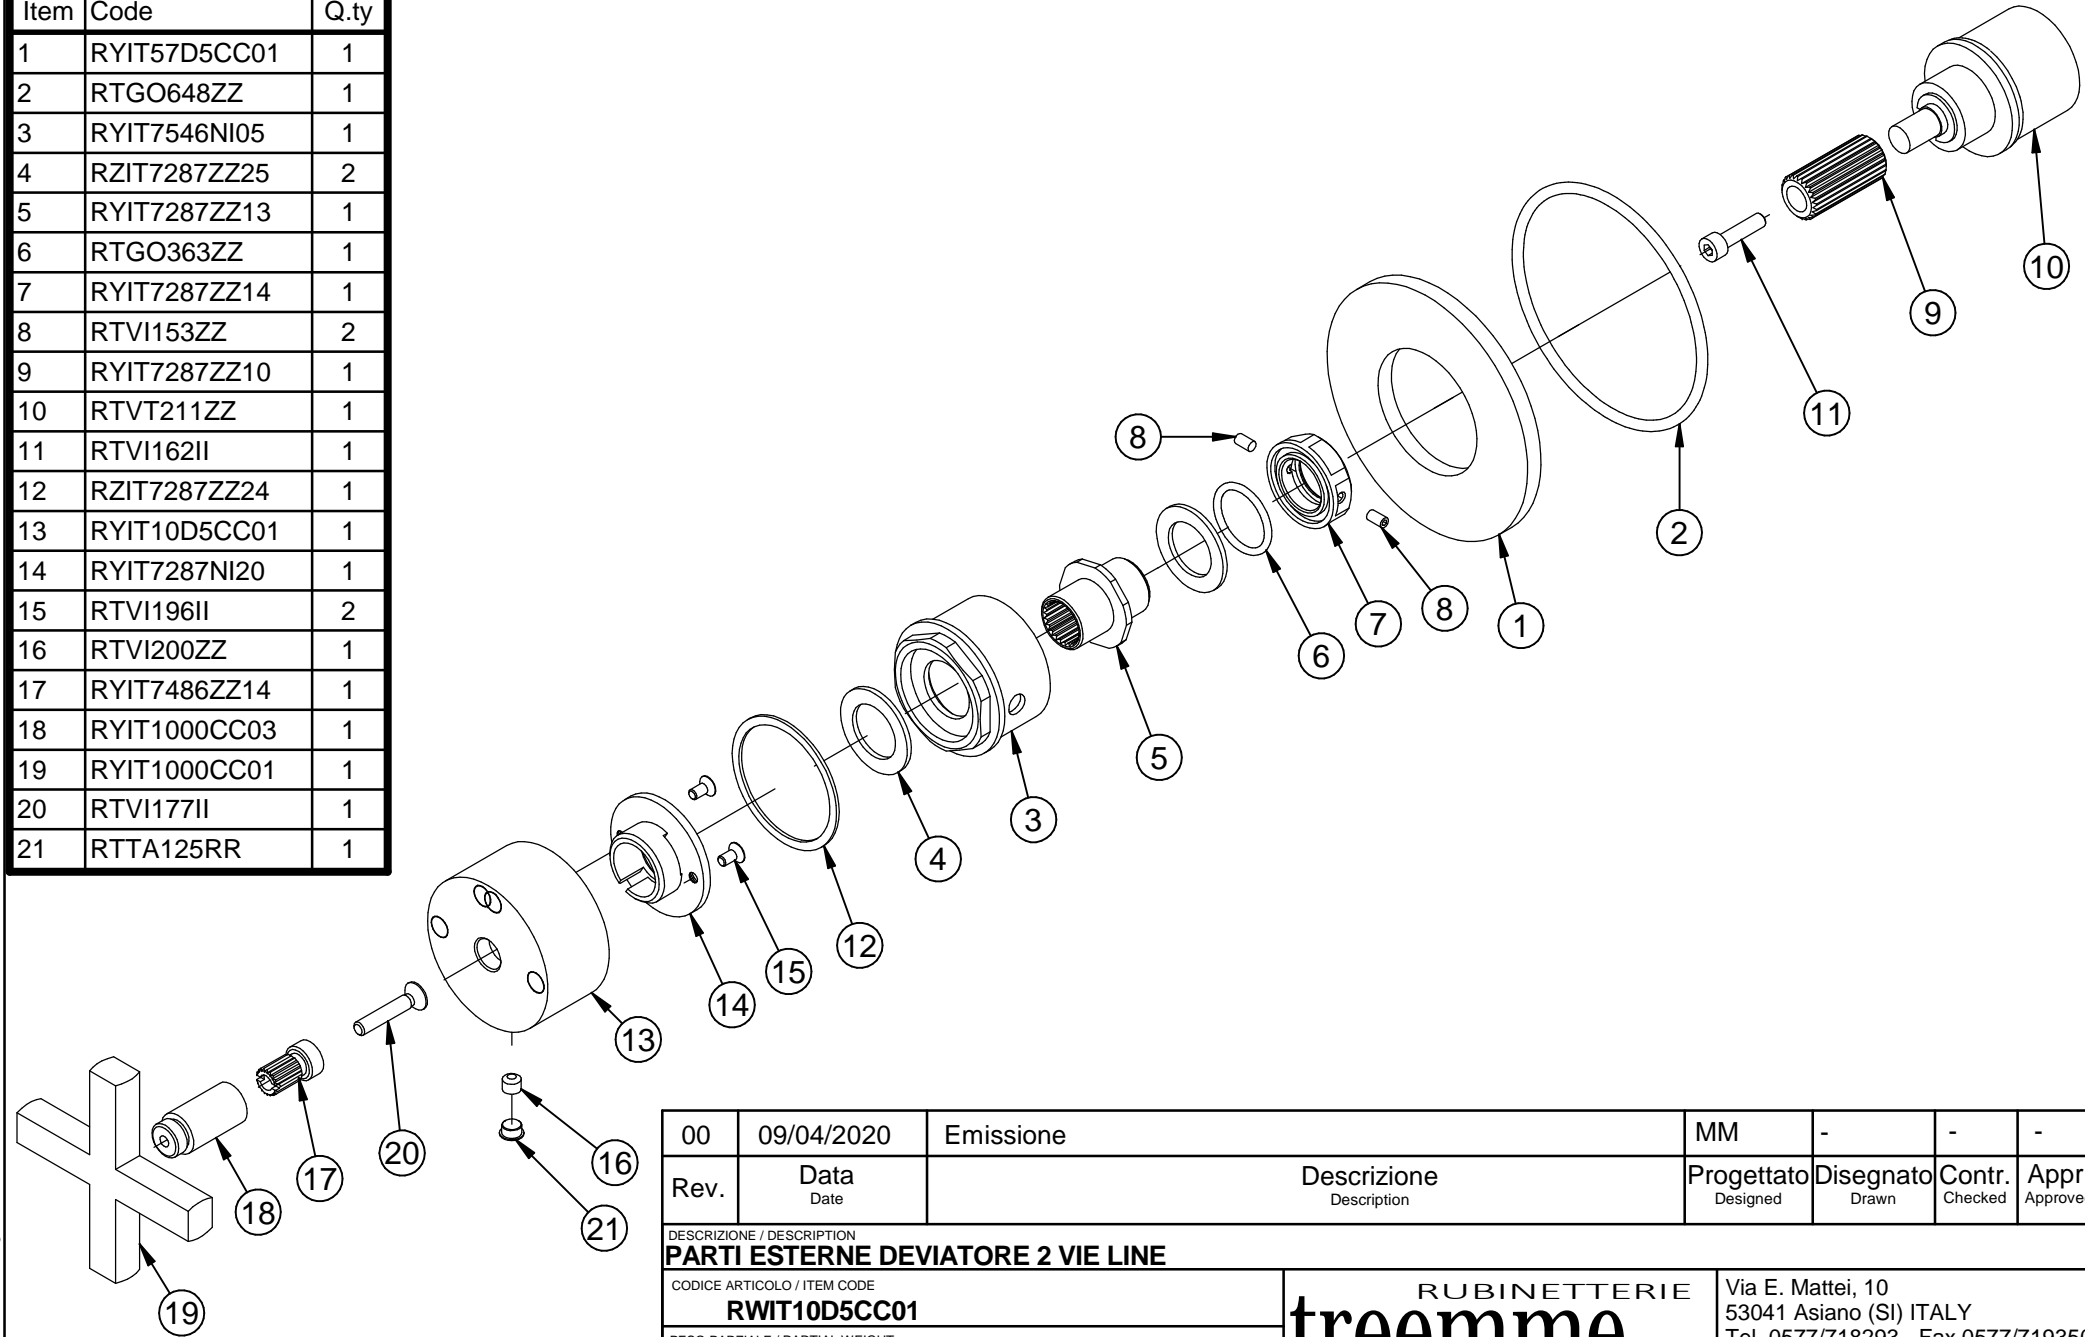

Item	Code	Q.ty
1	RYIT57D5CC01	1
2	RTGO648ZZ	1
3	RYIT7546NI05	1
4	RZIT7287ZZ25	2
5	RYIT7287ZZ13	1
6	RTGO363ZZ	1
7	RYIT7287ZZ14	1
8	RTVI153ZZ	2
9	RYIT7287ZZ10	1
10	RTVT211ZZ	1
11	RTVI162II	1
12	RZIT7287ZZ24	1
13	RYIT10D5CC01	1
14	RYIT7287NI20	1
15	RTVI196II	2
16	RTVI200ZZ	1
17	RYIT7486ZZ14	1
18	RYIT1000CC03	1
19	RYIT1000CC01	1
20	RTVI177II	1
21	RTTA125RR	1

00	09/04/2020	Emissione	MM	-	-	-
Rev.	Data Date	Descrizione Description	Progettato Designed	Disegnato Drawn	Contr. Checked	Appr. Approved

DESCRIZIONE / DESCRIPTION <b>PARTI ESTERNE DEVIATORE 2 VIE LINE</b>		<b>RUBINETTERIE</b> <b>treemme</b>	Via E. Mattei, 10 53041 Asiano (SI) ITALY Tel. 0577/718293 - Fax 0577/719350 www.rubinetterie3m.it
CODICE ARTICOLO / ITEM CODE <b>RWIT10D5CC01</b>			
PESO PARZIALE / PARTIAL WEIGHT 0,621 kg			