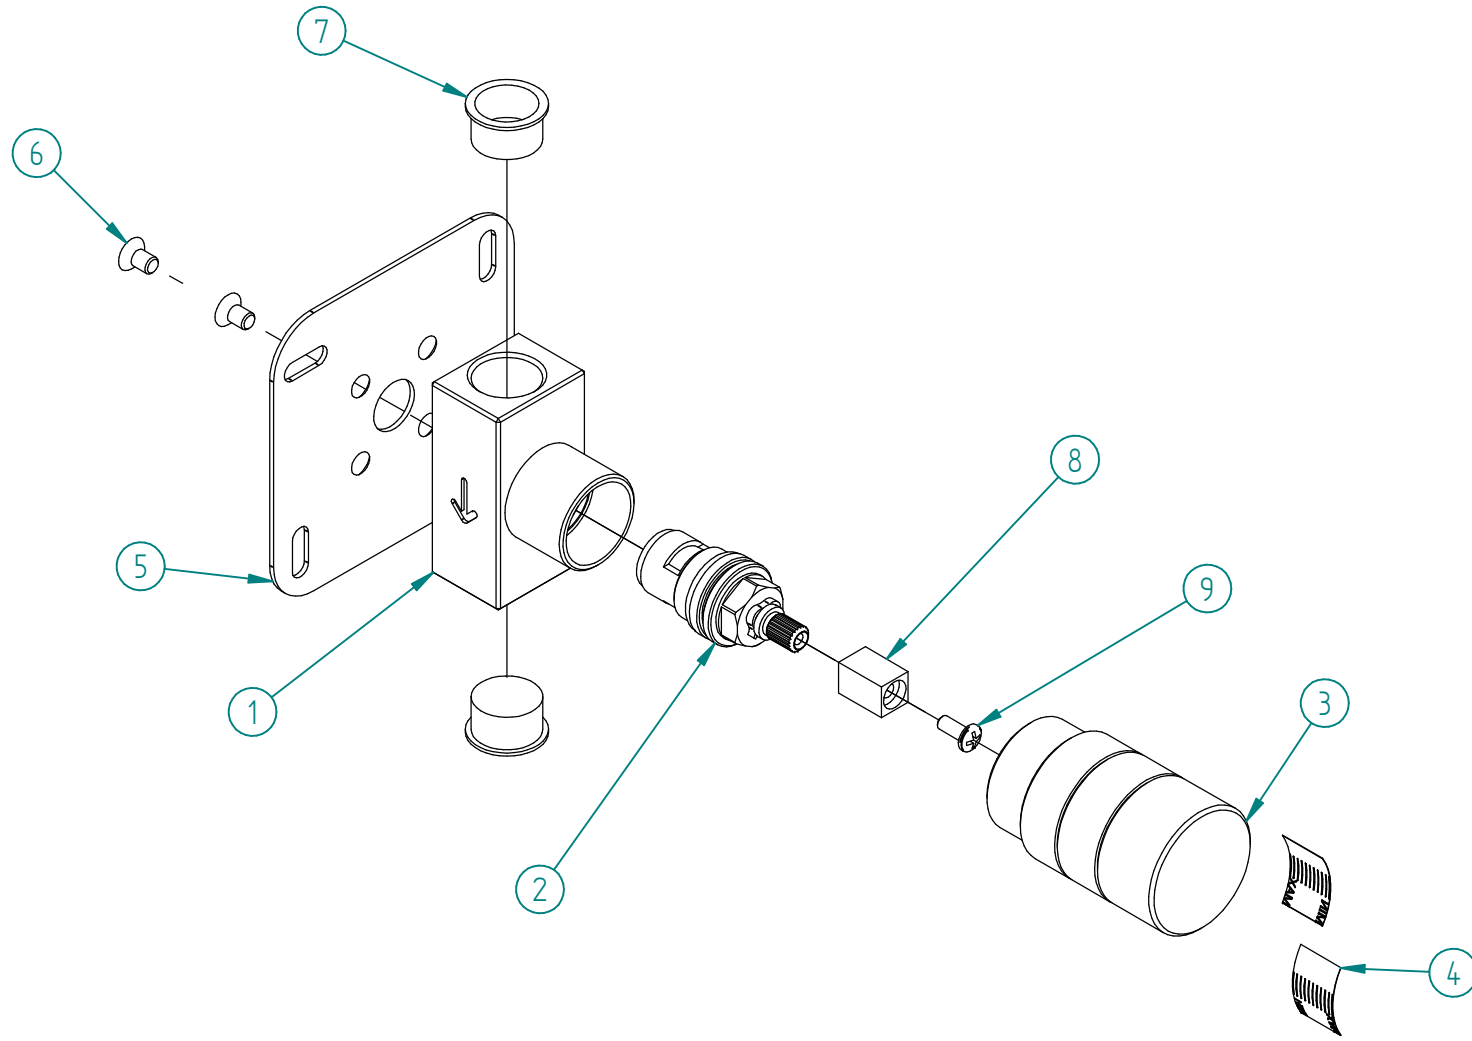

Pos.	Code	Qt.
1	RYIT7A40ZZ01	1
2	RTVT101CC	1
3	RZIT7A60ZZ10	1
4	ZZZIM79ZZ	2
5	RZIT51D5ZZ04	1
6	RTVI262ZZ	2
7	RTTA132ZZ	2
8	RYIT1040ZZ01	1
9	RTVI155ZZ	1

00	09/04/2020	Emissione	MM	MM	-	-
Rev.	Data Date	Descrizione Description	Progettato Designed	Disegnato Drawn	Contr. Checked	Appr. Approved

DESCRIZIONE / DESCRIPTION PARTE INCASSO RUB.ARRESTO LINE		RUBINETTERIE treemme Via E. Mattei, 10 53041 Asiano (SI) ITALY Tel. 0577/718293 - Fax 0577/719350 www.rubinetterie3m.it
CODICE ARTICOLO / ITEM CODE RWIT1040ZZ01		
PESO PARZIALE / PARTIAL WEIGHT 0,000 kg		

Le informazioni contenute nel disegno sono riservate. La diffusione, distribuzione e/o copiatura del documento o parte di esso da parte di qualsiasi soggetto è proibita, sia ai sensi dell'art. 616 c.p., che ai sensi del D.Lgs. n. 196/2003.
Information contained in this drawing are reserved. Any diffusion, distribution and/or copy of complete or part of this document by anyone is prohibited, according to art. 616 c.p., D.Lgs. n. 196/2003.

Controllo MOD: 09/04/2020 09:01/2020 - IT655815
\3M03\Ufficio Tecnico\Drawing files\RW\RWITRWIT10\RWIT1040ZZ01_01.dwg