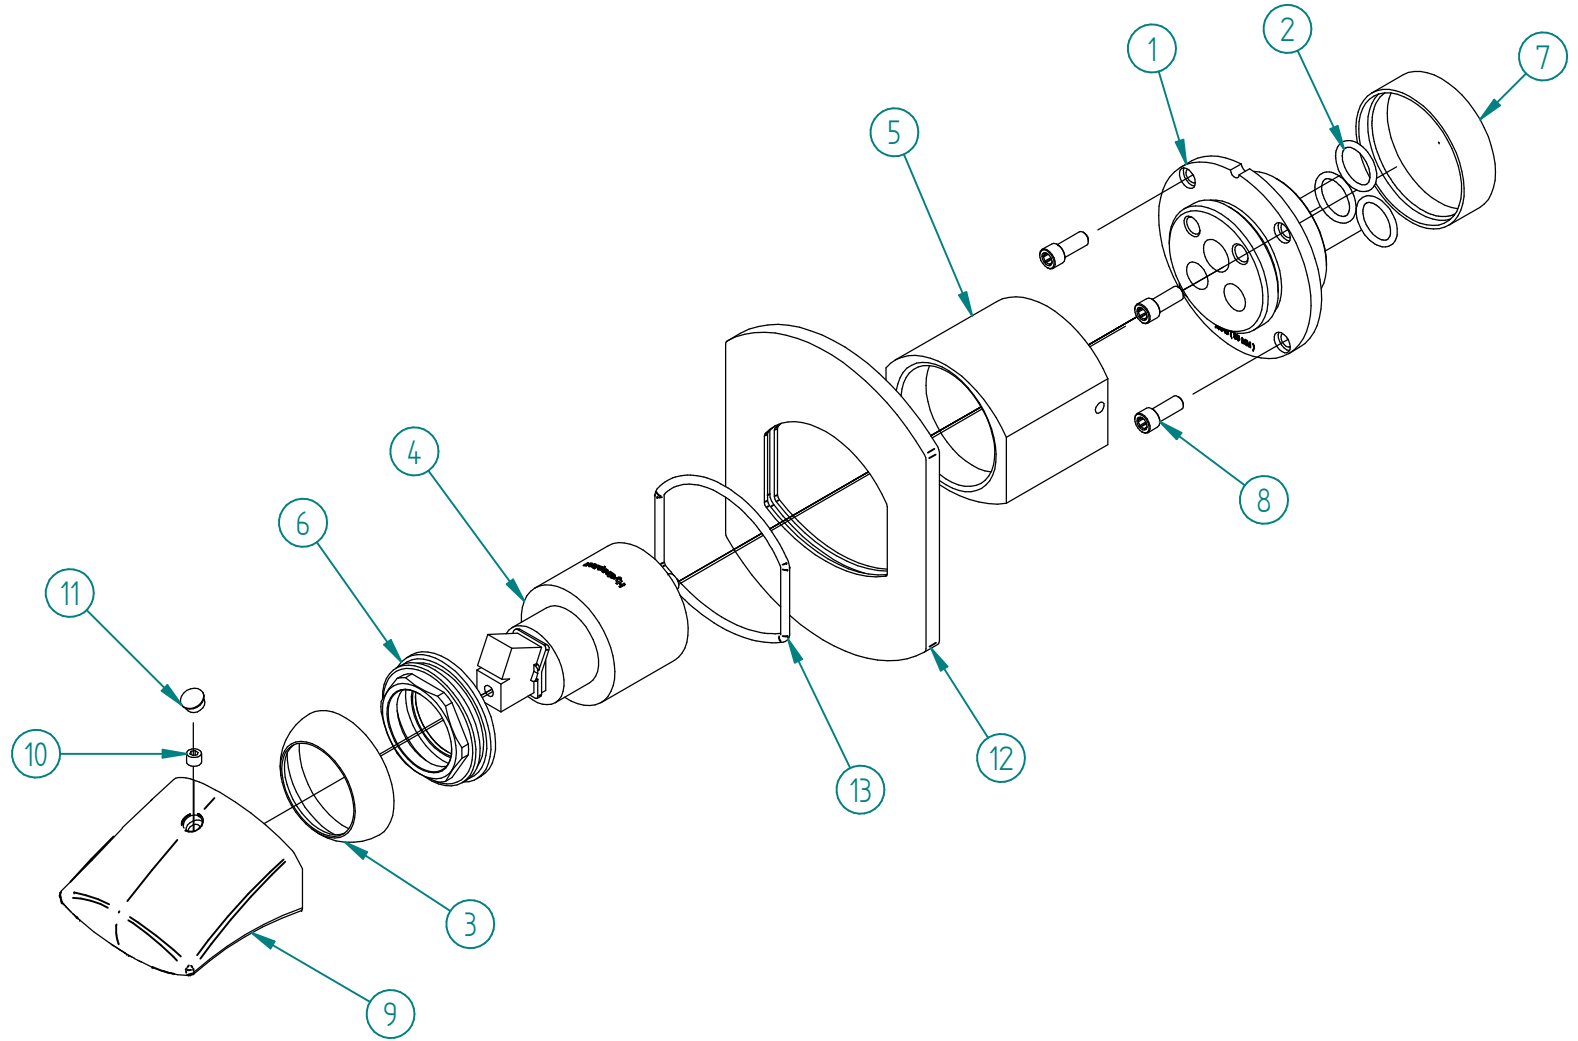

Pos.	Codice	Q.ta'
1	RYIT22A5ZZ08	1
2	RTGO195ZZ	3
3	RYIT2710CC02	1
4	RTVT131ZZ	1
5	RYIT0908CC02	1
6	RYIT5800ZZ01	1
7	RZIT51A5ZZ16	1
8	RTVI263II	4
9	RZIT0900CC02	2
10	RTVI116ZZ	3
11	RTTA125RR	2
12	RYIT09C8CC01	1
13	RTGO480ZZ	1

00	15/04/2020	Emissione	MP	MP	-	-
Rev.	Data Date	Descrizione Description	Progettato Designed	Disegnato Drawn	Contr. Checked	Appr. Approved
DESCRIZIONE / DESCRIPTION						
<b>Parti esterne incasso doccia HEDO' - Flangia ridotta</b>						
CODICE ARTICOLO / ITEM CODE <b>RWIT09C8CC01</b>			<b>treemme</b> RUBINETTERIE		Via E. Mattei, 10 53041 Asiano (SI) ITALY Tel. 0577/718293 - Fax 0577/719350 www.rubINETTERIE3m.it	
PESO PARZIALE / PARTIAL WEIGHT 0,000 kg						
Le informazioni contenute nel disegno sono riservate. La diffusione, distribuzione e/o copiatura del documento o parte di esso da parte di qualsiasi soggetto è proibita, sia ai sensi dell'art. 616 c.p., che ai sensi del D.Lgs. n. 196/2003. Information contained in this drawing are reserved. Any diffusion, distribution and/or copy of complete or part of this document by anyone is prohibited, according to art. 616 c.p., D.Lgs. n. 196/2003.						