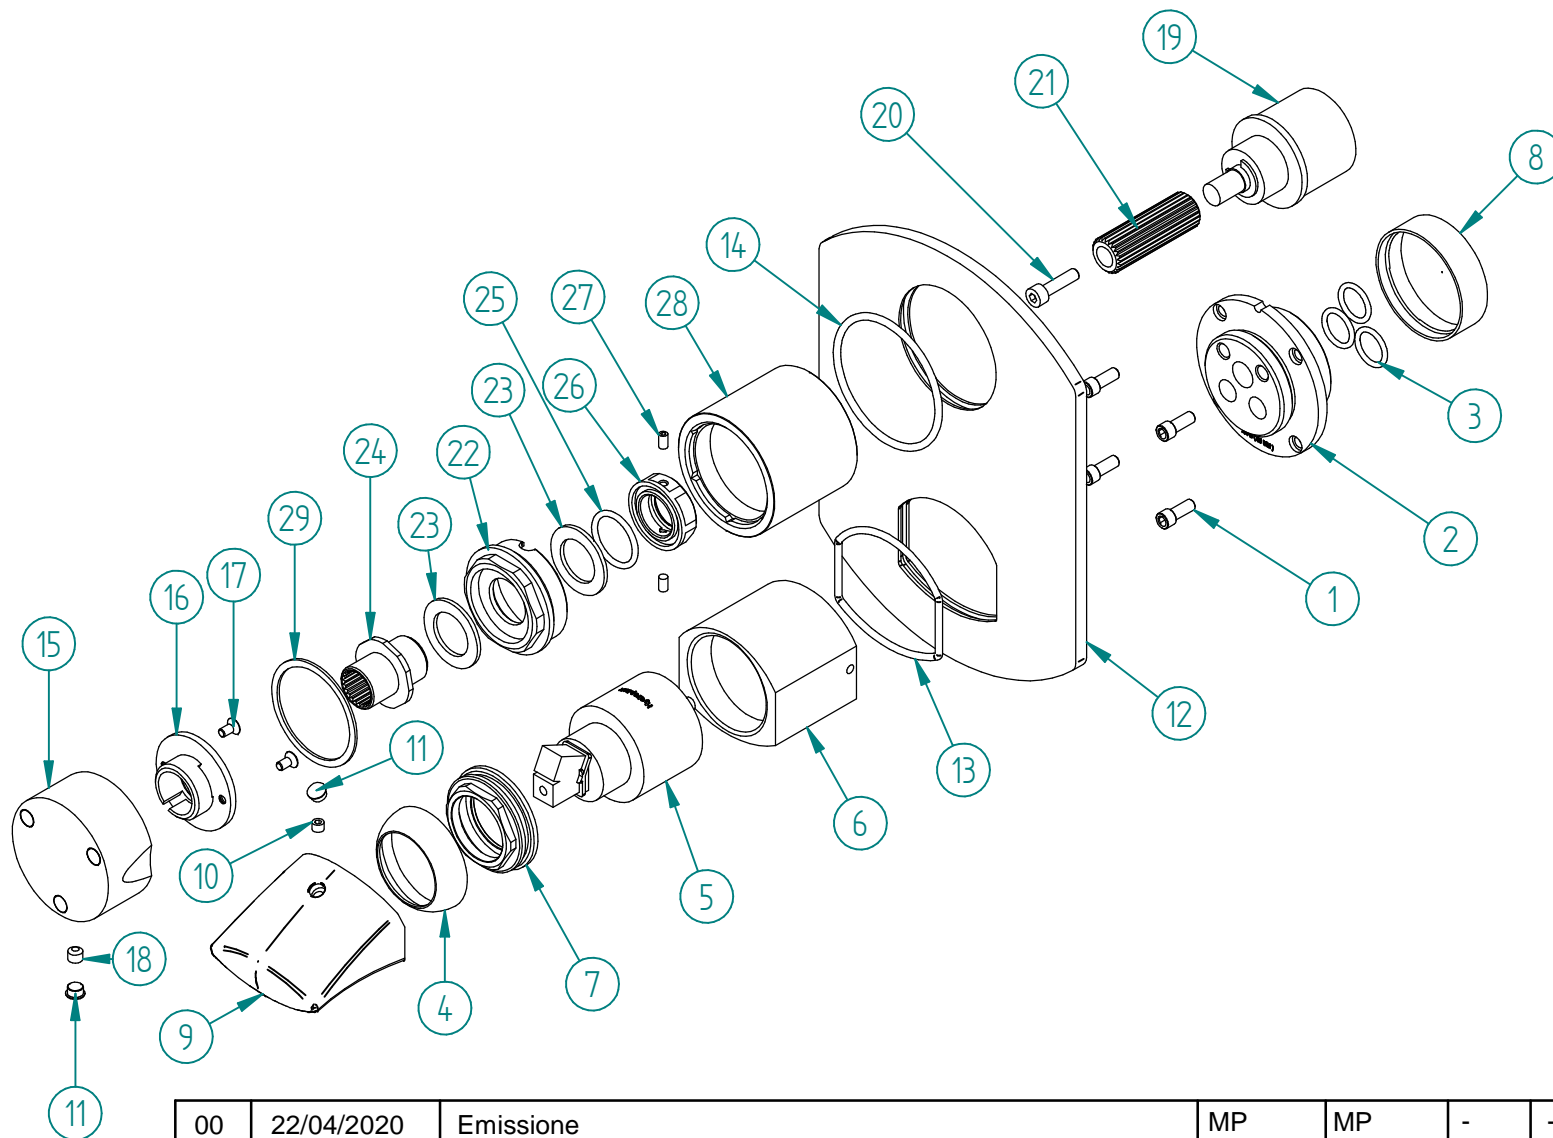

Pos.	Codice	Q.ta'
1	RTVI263II	4
2	RYIT22A5ZZ08	1
3	RTGO195ZZ	3
4	RYIT2710CC02	1
5	RTVT131ZZ	1
6	RYIT0908CC02	1
7	RYIT5800ZZ01	1
8	RZIT51A5ZZ16	1
9	RZIT0900CC02	1
10	RTVI116ZZ	2
11	RTTA125RR	2
12	RYIT09A2CC01	1
13	RTGO480ZZ	1
14	RTGO482ZZ	1
15	RYIT7572CC20	1
16	RYIT7287NI20	1
17	RTVI196II	2
18	RTVI200ZZ	1
19	RTVT212ZZ	1
20	RTVI162II	1
21	RYIT7546ZZ03	1
22	RYIT8A46ZZ17	1
23	RZIT7287ZZ25	2
24	RYIT7287ZZ13	1
25	RTGO363ZZ	1
26	RYIT7287ZZ14	1
27	RTVI153ZZ	2
28	RYIT8A46CC13	1
29	RZIT7287ZZ24	1

00	22/04/2020	Emissione	MP	MP	-	-
Rev.	Data Date	Descrizione Description	Progettato Designed	Disegnato Drawn	Contr. Checked	Appr. Approved

DESCRIZIONE / DESCRIPTION					
Parti esterne incasso C/Dev. 3 vie meccanico flangia unica					
CODICE ARTICOLO / ITEM CODE					
RWIT09A3CC01					
PESO PARZIALE / PARTIAL WEIGHT					
0,000 kg					
Le informazioni contenute nel disegno sono riservate. La diffusione, distribuzione e/o copiatura del documento o parte di esso da parte di qualsiasi soggetto è proibita, sia ai sensi dell'art. 616 c.p., che ai sensi del D.Lgs. n. 196/2003. Information contained in this drawing are reserved. Any diffusion, distribution and/or copy of complete or part of this document by anyone is prohibited, according to art. 616 c.p., D.Lgs. n. 196/2003.		RUBINETTERIE tremme		Via E. Mattei, 10 53041 Asiano (SI) ITALY Tel. 0577/718293 - Fax 0577/719350 www.rubinetterie3m.it	