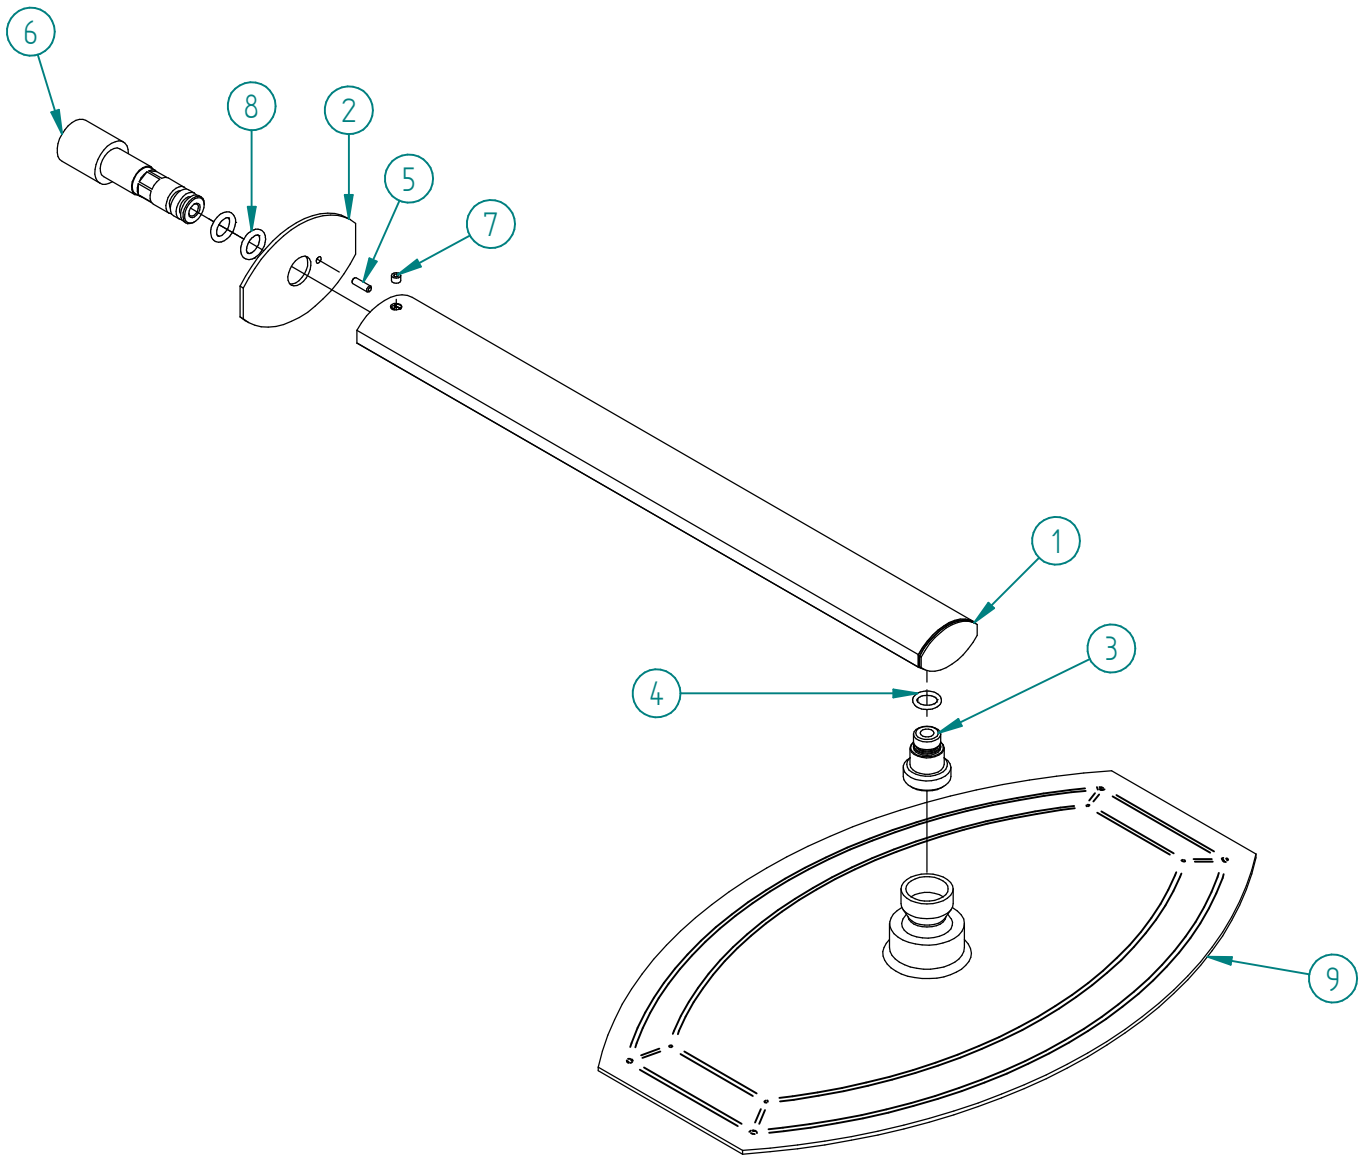

Pos.	Code	Qt.
1	RXIT0947CC01	1
2	RYIT0947CC05	1
3	RYIT6160CC06	1
4	RTGO309ZZ	1
5	RTSP171ZZ	1
6	RYIT0947ZZ02	1
7	RTVI116ZZ	1
8	RTGO503ZZ	2
9	RTBR131CC	1

01	24/04/2020	Allineato assieme con distinta	MP	-	-	-
Rev.	Data Date	Descrizione Description	Progettato Designed	Disegnato Drawn	Contr. Checked	Appr. Approved

DESCRIZIONE / DESCRIPTION
Braccio doccia HEDO

CODICE ARTICOLO / ITEM CODE

RWIT0947CC01

PESO PARZIALE / PARTIAL WEIGHT

0,000 kg

RUBINETTERIE
treemme

Via E. Mattei, 10
53041 Asiano (SI) ITALY
Tel. 0577/718293 - Fax 0577/719350
www.rubinetterie3m.it

Le informazioni contenute nel disegno sono riservate. La diffusione, distribuzione e/o copiatura del documento o parte di esso da parte di qualsiasi soggetto è proibita, sia ai sensi dell'art. 616 c.p., che ai sensi del D.Lgs. n. 196/2003.
Information contained in this drawing are reserved. Any diffusion, distribution and/or copy of complete or part of this document by anyone is prohibited, according to art. 616 c.p., D.Lgs. n. 196/2003.

Controllo DFT: 30/08/2021 13/09/2021 - sergna