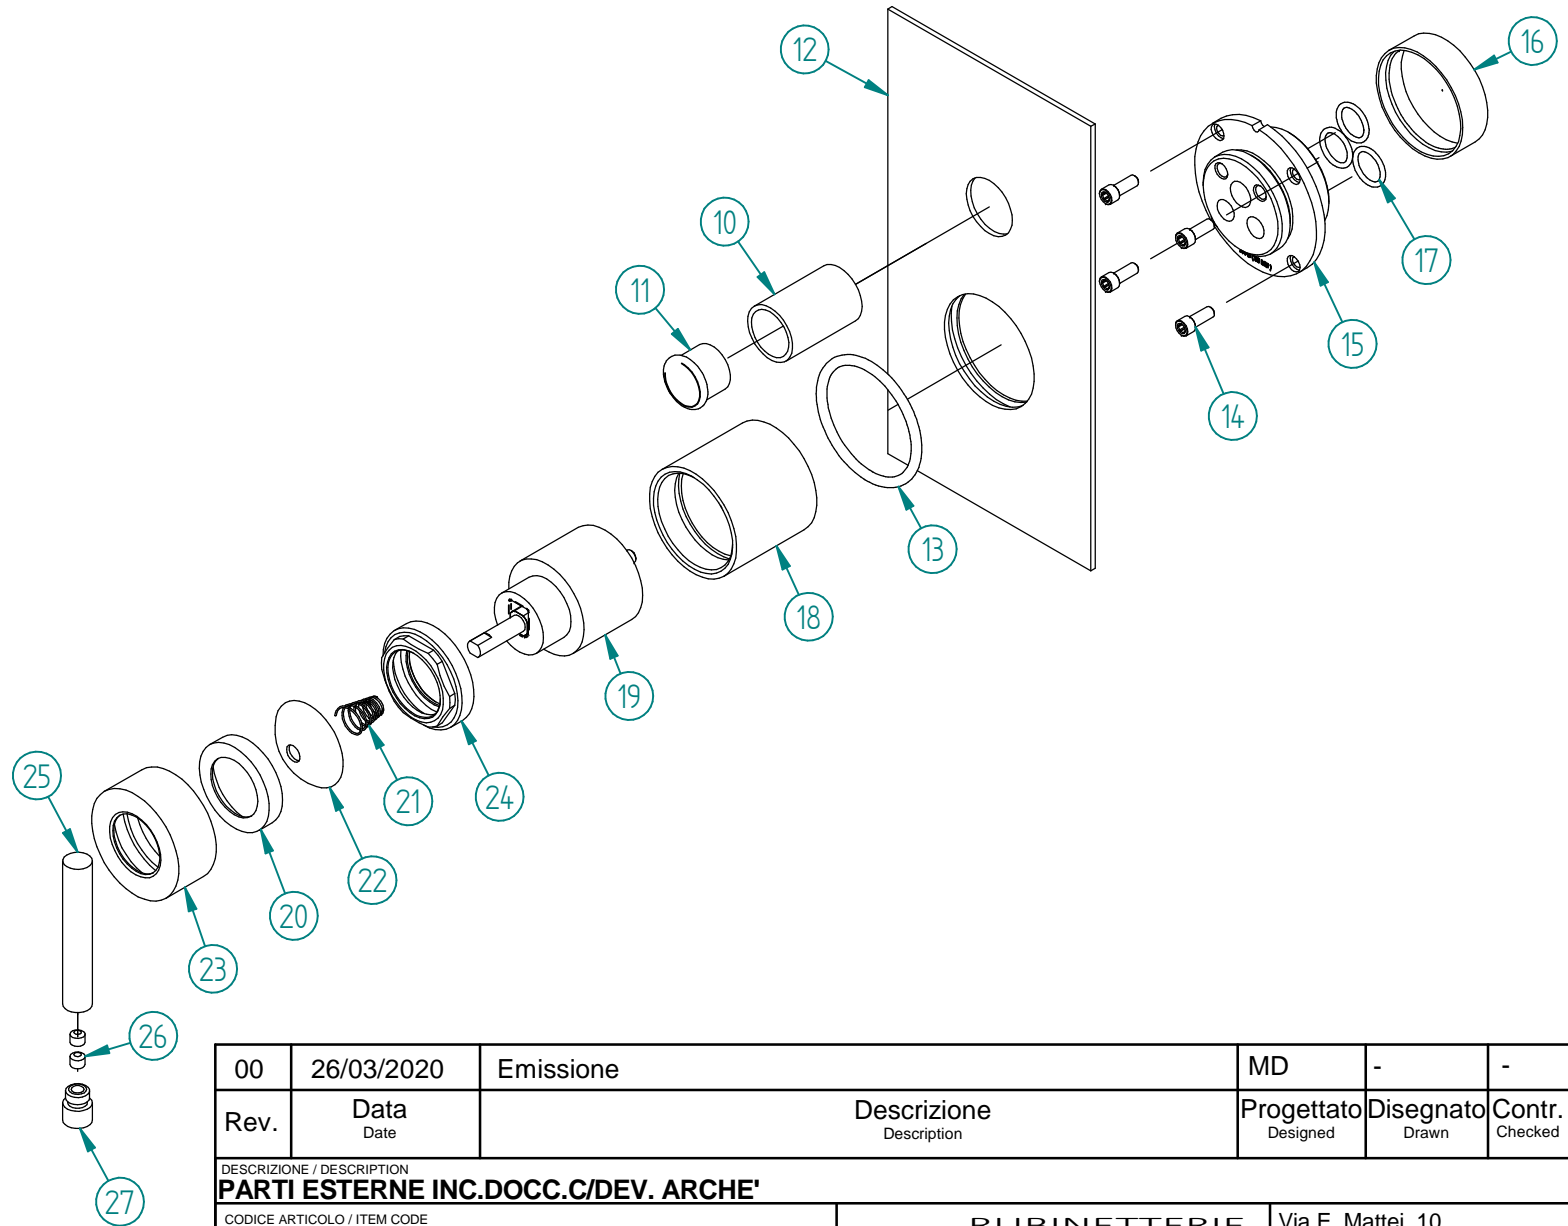

Pos.	Codice	Qt.à
10	RTDV120CC01	1
11	RTDV120CC02	1
12	RYIT51B1CC10	1
13	RTGO692ZZ	1
14	RTVI263II	4
15	RYIT22A5ZZ08	1
16	RZIT51A5ZZ16	1
17	RTGO195ZZ	3
18	RYIT1849CC01	1
19	RTVT126ZZ	1
20	RZIT6908ZZ03	1
21	RTML107ZZ	1
22	RYIT6908CC04	1
23	RYIT6908CC02	1
24	RYIT7003ZZ11	1
25	RYIT0208CC02	1
26	RTVI200ZZ	2
27	RYIT0208CC01	1

00	26/03/2020	Emissione	MD	-	-	-
Rev.	Data Date	Descrizione Description	Progettato Designed	Disegnato Drawn	Contr. Checked	Appr. Approved
DESCRIZIONE / DESCRIPTION PARTI ESTERNE INC.DOCC.C/DEV. ARCHE'						
CODICE ARTICOLO / ITEM CODE RWIT02B1CC01			treemme RUBINETTERIE		Via E. Mattei, 10 53041 Asiano (SI) ITALY Tel. 0577/718293 - Fax 0577/719350 www.rubinetterie3m.it	
PESO PARZIALE / PARTIAL WEIGHT 0,000 kg						
Le informazioni contenute nel disegno sono riservate. La diffusione, distribuzione e/o copiatura del documento o parte di esso da parte di qualsiasi soggetto è proibita, sia ai sensi dell'art. 616 c.p., che ai sensi del D.Lgs. n. 196/2003. Information contained in this drawing are reserved. Any diffusion, distribution and/or copy of complete or part of this document by anyone is prohibited, according to art. 616 c.p., D.Lgs. n. 196/2003.						