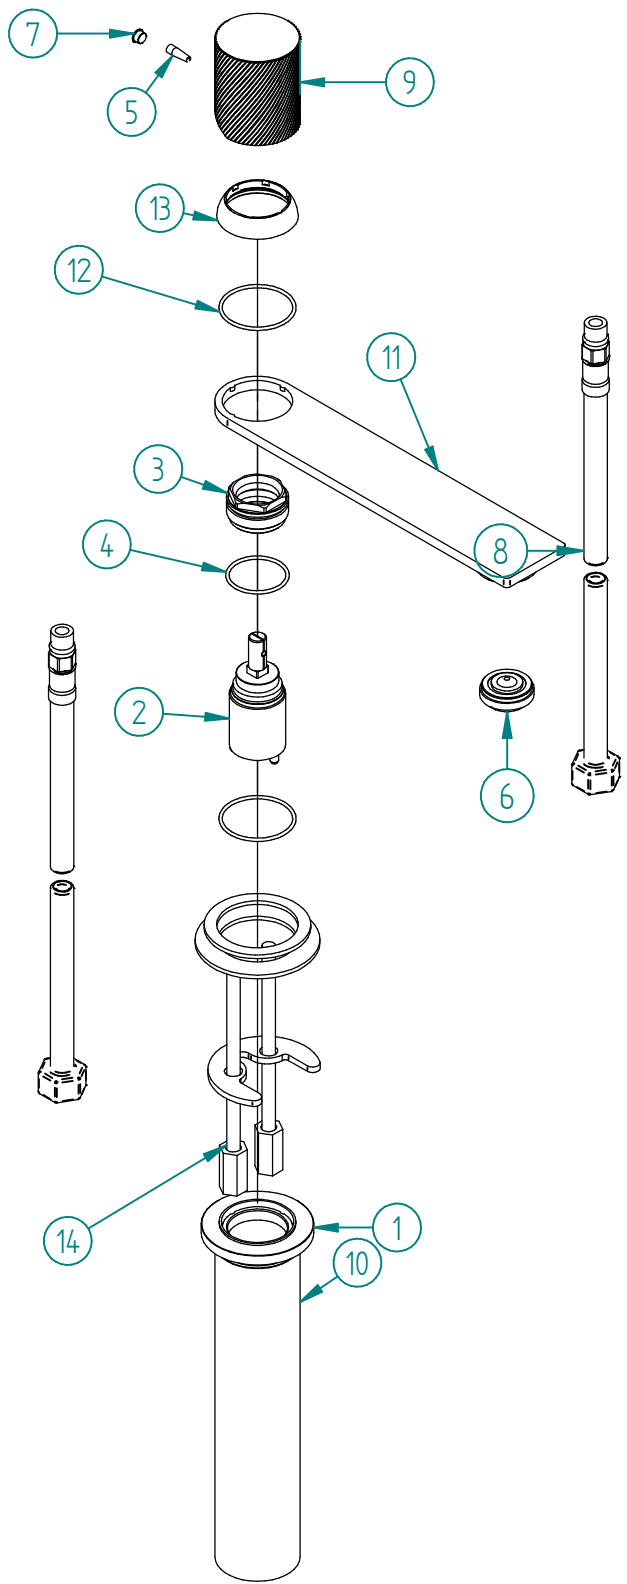

IT9A271STSZZ

Pos.	Codice	Q.ta'
1	RYIT9A11IS07	1
2	RTVT269ZZ	1
3	RZIT9A11ZZ08	1
4	RTGO151ZZ	1
5	RZIT2A11ZZ01	1
6	RTAE130ZZ	1
7	RTTA125RR	1
8	RTFL302ZZ	2
9	RYIT9A11IS09	2
10	RXIT9A27IS01	1
11	RXIT9A18IS04	1
12	RTGO152ZZ	2
13	RYIT9A11IS03	1
14	RTTR240ZZ	1

00	20/11/2018	Emissione	MP	MD	-	-
Rev.	Data Date	Descrizione Description	Progettato Designed	Disegnato Drawn	Contr. Checked	Appr. Approved

DESCRIZIONE / DESCRIPTION
Lavabo medio 3.6

CODICE ARTICOLO / ITEM CODE IT9A271STZZZ	RUBINETTERIE treemme	Via E. Mattei, 10 53041 Asiano (SI) ITALY Tel. 0577/718293 - Fax 0577/719350 www.rubinetterie3m.it
PESO PARZIALE / PARTIAL WEIGHT 0,000 kg		