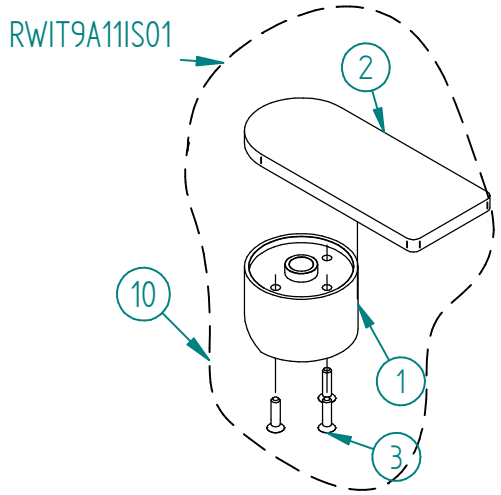

IT9A271STSZZ

Pos.	Codice	Q.ta'
1	RYIT9A11IS07	1
2	RTVT268ZZ	1
3	RZIT9A11ZZ08	1
4	RTGO151ZZ	1
5	RZIT2A11ZZ01	1
6	RTAE130ZZ	1
7	RTTA125RR	1
8	RTFL302ZZ	2
9	RWIT9A11IS01	2
10	RXIT9A27IS01	1
11	RXIT9A18IS04	1
12	RTGO152ZZ	2
13	RYIT9A11IS03	1
14	RTTR240ZZ	1

DESCRIZIONE / DESCRIPTION
Lavabo medio 3.6

CODICE ARTICOLO / ITEM CODE IT9A271STSZZ	RUBINETTERIE treemme	Via E. Mattei, 10 53041 Asiano (SI) ITALY Tel. 0577/718293 - Fax 0577/719350 www.rubinetterie3m.it
PESO PARZIALE / PARTIAL WEIGHT 0,000 kg		