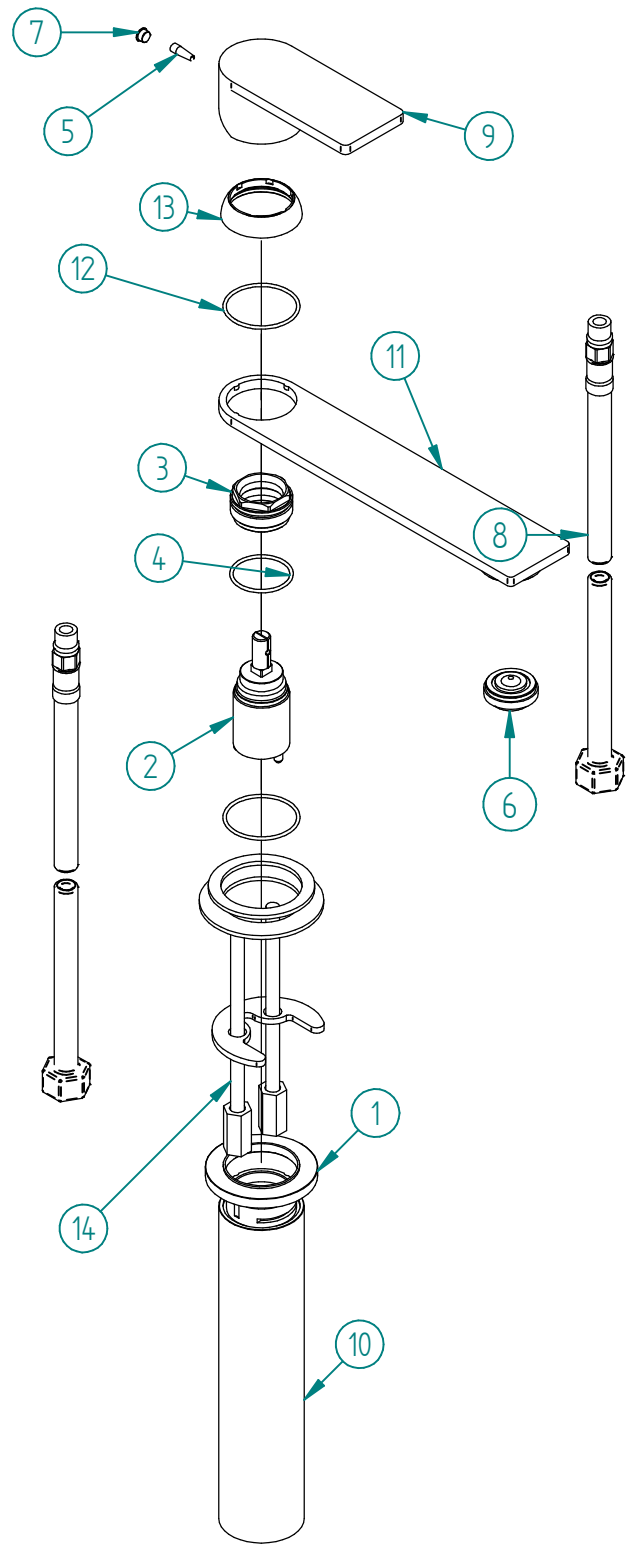

IT9A271STSZZ

Pos.	Codice	Q.ta'
1	RYIT9A11IS07	1
2	RTVT268ZZ	1
3	RZIT9A11ZZ08	1
4	RTGO151ZZ	1
5	RZIT2A11ZZ01	1
6	RTAE130ZZ	1
7	RTTA125RR	1
8	RTFL302ZZ	2
9	RWIT9A11IS01	2
10	RXIT9A27IS01	1
11	RXIT9A18IS04	1
12	RTGO152ZZ	2
13	RYIT9A11IS03	1
14	RTTR240ZZ	1

Pos.	Codice	Q.ta'
1	TYIT9A11GR02	1
2	DYIT9A11GR01	1
3	RTVI266II	3

00	20/11/2018	Emissione	MP	MD	-	-
Rev.	Data Date	Descrizione Description	Progettato Designed	Disegnato Drawn	Contr. Checked	Appr. Approved

DESCRIZIONE / DESCRIPTION
Lavabo medio 3.6

CODICE ARTICOLO / ITEM CODE IT9A271STSZZ	RUBINETTERIE treemme	Via E. Mattei, 10 53041 Asiano (SI) ITALY Tel. 0577/718293 - Fax 0577/719350 www.rubinetterie3m.it
PESO PARZIALE / PARTIAL WEIGHT 0,000 kg		