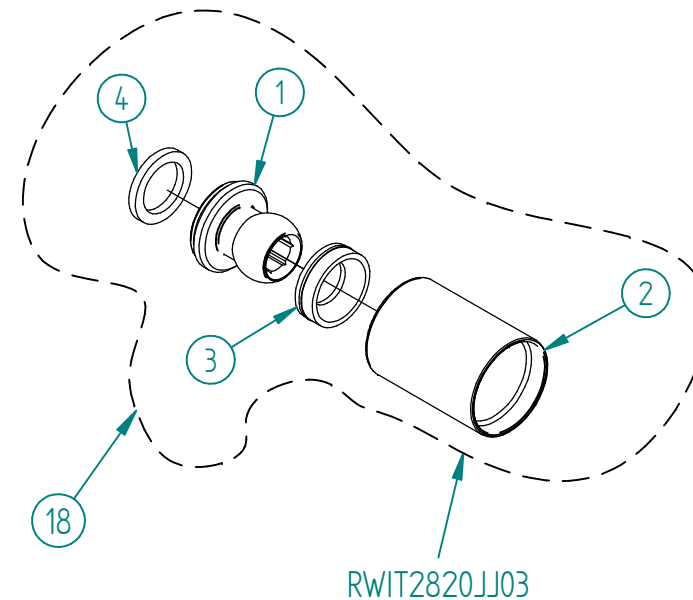

IT9A22ISTSZZ

Pos.	Codice	Q.ta'
1	RYIT9A11IS07	1
2	RTVT269ZZ	1
3	RZIT9A11ZZ08	1
4	RTGO151ZZ	1
5	RZIT2A11ZZ01	1
6	RTTA125RR	1
7	RTFL302ZZ	2
8	RTTR240ZZ	1
9	RYIT9A11IS09	1
10	RYIT9A11IS06	1
11	RXIT9A22IS04	1
12	RTGO152ZZ	2
13	RYIT9A11IS03	1
14	RTAE111ZZ	1
15	RYIT2820JJ08	1
16	RTVI212II	2
17	RTGO255ZZ	1
18	RWIT2820JJ03	1

RWIT2820JJ03

Pos.	Codice	Q.ta'
1	RYIT2820JJ09	1
2	RYIT2820JJ07	1
3	RTGS505ZZ	1
4	RTGS506ZZ	1

00	20/11/2018	Emissione	MP	MD	-	-
Rev.	Data Date	Descrizione Description	Progettato Designed	Disegnato Drawn	Contr. Checked	Appr. Approved

DESCRIZIONE / DESCRIPTION Bidet monoc. 3.6 maniglia zigrinata			RUBINETTERIE treemme		Via E. Mattei, 10 53041 Asiano (SI) ITALY Tel. 0577/718293 - Fax 0577/719350 www.rubinetterie3m.it
CODICE ARTICOLO / ITEM CODE IT9A22ISTZZZ					
PESO PARZIALE / PARTIAL WEIGHT 0,000 kg					