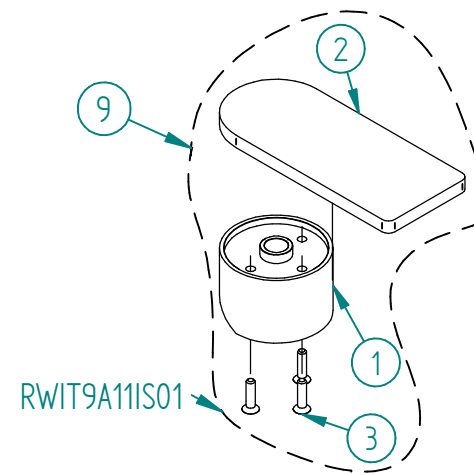

IT9A22ISTSZZ

Pos.	Codice	Q.ta'
1	RYIT9A11IS07	1
2	RTVT268ZZ	1
3	RZIT9A11ZZ08	1
4	RTGO151ZZ	1
5	RZIT2A11ZZ01	1
6	RTTA125RR	1
7	RTFL302ZZ	2
8	RTTR240ZZ	1
9	RWIT9A11IS01	1
10	RYIT9A11IS06	1
11	RXIT9A22IS04	1
12	RTGO152ZZ	2
13	RYIT9A11IS03	1
14	RTAE111ZZ	1
15	RYIT2820JJ08	1
16	RTVI212II	2
17	RTGO255ZZ	1
18	RWIT2820JJ03	1

RWIT2820JJ03

Pos.	Codice	Q.ta'
1	RYIT2820JJ09	1
2	RYIT2820JJ07	1
3	RTGS505ZZ	1
4	RTGS506ZZ	1

RWIT9A11IS01

Pos.	Codice	Q.ta'
1	TYIT9A11GR02	1
2	DYIT9A11GR01	1
3	RTVI266II	3

00	20/11/2018	Emissione	MP	MD	-	-
Rev.	Data Date	Descrizione Description	Progettato Designed	Disegnato Drawn	Contr. Checked	Appr. Approved

DESCRIZIONE / DESCRIPTION Bidet monoc. 3.6		RUBINETTERIE treemme	Via E. Mattei, 10 53041 Asiano (SI) ITALY Tel. 0577/718293 - Fax 0577/719350 www.rubinetterie3m.it
CODICE ARTICOLO / ITEM CODE IT9A22ISTSZZ			
PESO PARZIALE / PARTIAL WEIGHT 0,000 kg			