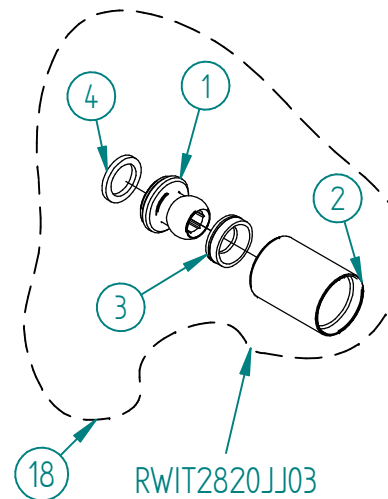

IT9A22ISTSZZ

Pos.	Codice	Q.ta'
1	RYIT9A11IS07	1
2	RTVT268ZZ	1
3	RZIT9A11ZZ08	1
4	RTGO151ZZ	1
5	RZIT2A11ZZ01	1
6	RTTA125RR	1
7	RTFL302ZZ	2
8	RTTR240ZZ	1
9	RWIT9A11IS01	1
10	RYIT9A11IS06	1
11	RXIT9A22IS04	1
12	RTGO152ZZ	2
13	RYIT9A11IS03	1
14	RTAE111ZZ	1
15	RYIT2820JJ08	1
16	RTVI212II	2
17	RTGO255ZZ	1
18	RWIT2820JJ03	1

RWIT2820JJ03

Pos.	Codice	Q.ta'
1	RYIT2820JJ09	1
2	RYIT2820JJ07	1
3	RTGS505ZZ	1
4	RTGS506ZZ	1

RWIT9A11IS01

Pos.	Codice	Q.ta'
1	TYIT9A11GR02	1
2	DYIT9A11GR01	1
3	RTVI266II	3

00	20/11/2018	Emissione	MP	MD	-	-
Rev.	Data Date	Descrizione Description	Progettato Designed	Disegnato Drawn	Contr. Checked	Appr. Approved

DESCRIZIONE / DESCRIPTION Bidet monoc. 3.6		RUBINETTERIE treemme	Via E. Mattei, 10 53041 Asiano (SI) ITALY Tel. 0577/718293 - Fax 0577/719350 www.rubinetterie3m.it
CODICE ARTICOLO / ITEM CODE IT9A22ISTSZZ			
PESO PARZIALE / PARTIAL WEIGHT 0,000 kg			