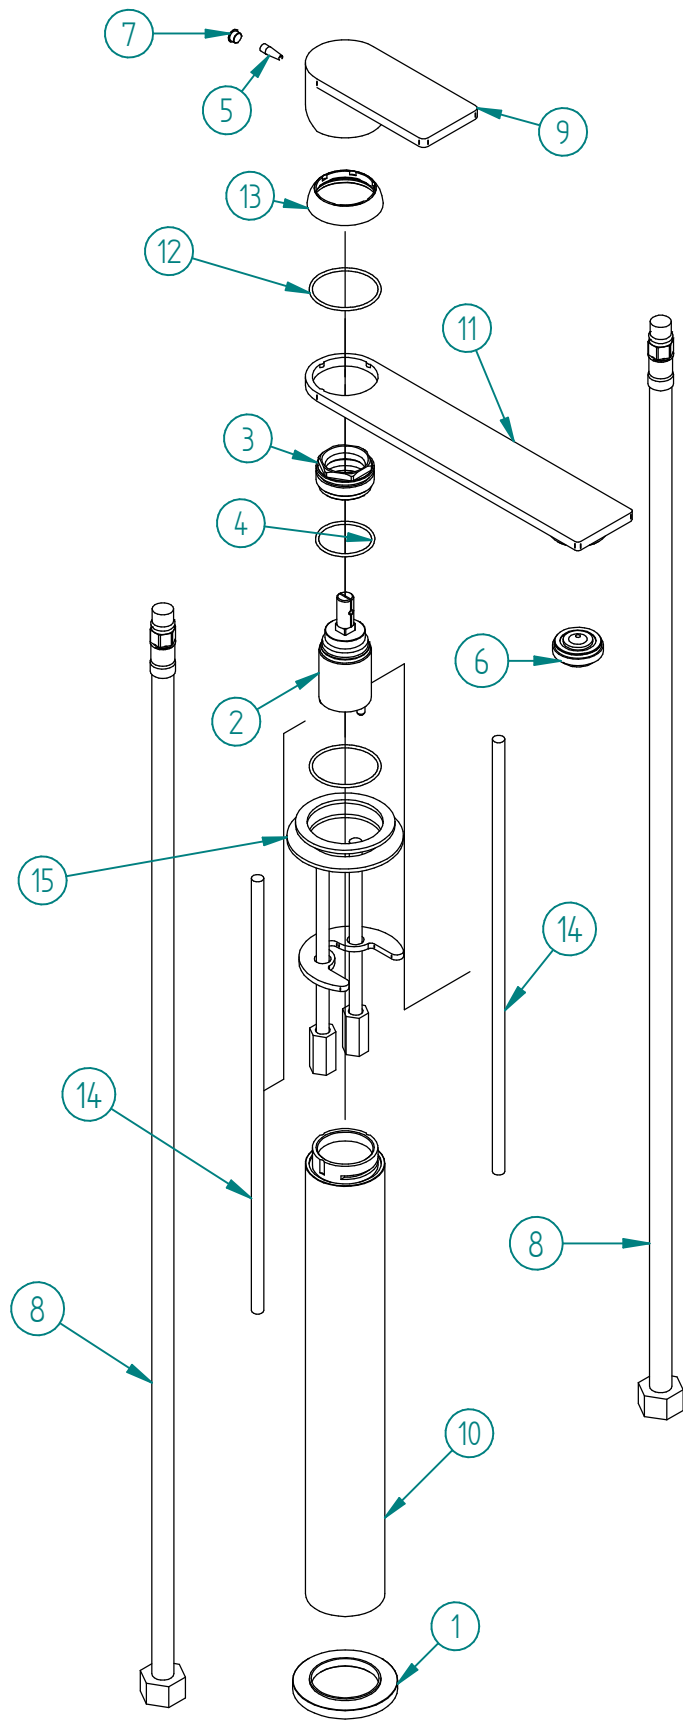

IT9A18ISTSZZ

Pos.	Codice	Q.ta'
1	RYIT9A11IS07	1
2	RTVT268ZZ	1
3	RZIT9A11ZZ08	1
4	RTGO151ZZ	1
5	RZIT2A11ZZ01	1
6	RTAE130ZZ	1
7	RTTA125RR	1
8	RTFL360ZZ_DRITTO	2
9	RWIT9A11IS01	1
10	RXIT9A18IS01	1
11	RXIT9A18IS04	1
12	RTGO152ZZ	2
13	RYIT9A11IS03	1
14	RTTR243ZZ	2
15*	RTTR240ZZ	1

00	20/11/2018	Emissione	MP	MD	-	-
Rev.	Data Date	Descrizione Description	Progettato Designed	Disegnato Drawn	Contr. Checked	Appr. Approved

DESCRIZIONE / DESCRIPTION
Lavabo alto 3.6

CODICE ARTICOLO / ITEM CODE IT9A18ISTSZZ	RUBINETTERIE treemme	Via E. Mattei, 10 53041 Asiano (SI) ITALY Tel. 0577/718293 - Fax 0577/719350 www.rubinetterie3m.it
PESO PARZIALE / PARTIAL WEIGHT 0,000 kg		