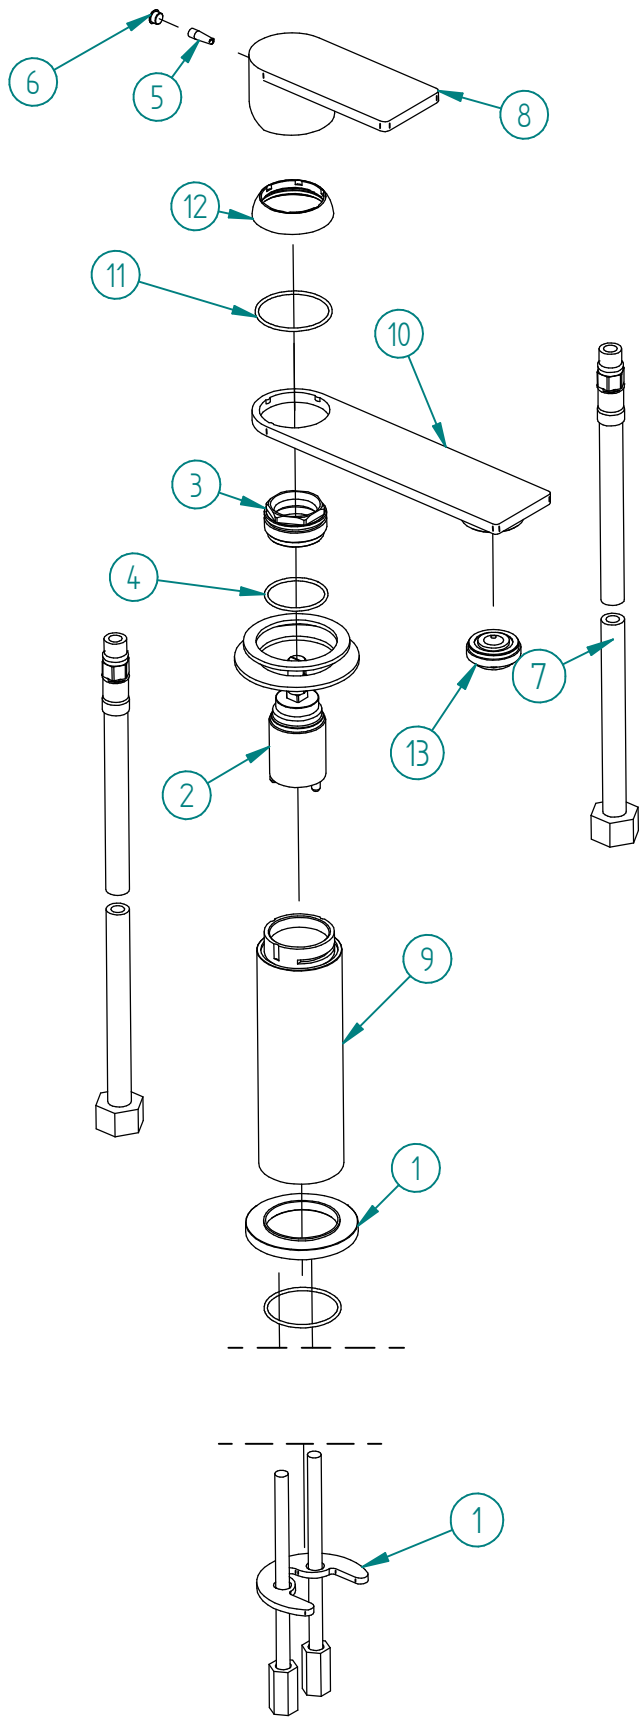

IT9A11ISTSZZ

Pos.	Codice	Q.ta'
1	RYIT9A11IS07	1
2	RTVT268ZZ	1
3	RZIT9A11ZZ08	1
4	RTGO151ZZ	1
5	RZIT2A11ZZ01	1
6	RTTA125RR	1
7*	RTFL302ZZ	2
8	RWIT9A11IS01	1
9	RYIT9A11IS06	1
10	RXIT9A11IS04	1
11	RTGO152ZZ	2
12	RYIT9A11IS03	1
13	RTAE130ZZ	1
14*	RTTR240ZZ	1

RWIT9A11IS01

Pos.	Codice	Q.ta'
1	TYIT9A11GR02	1
2	DYIT9A11GR01	1
3	RTVI266II	3

00	29/11/2018	Emissione	MP	-	-	-
Rev.	Data Date	Descrizione Description	Progettato Designed	Disegnato Drawn	Contr. Checked	Appr. Approved

DESCRIZIONE / DESCRIPTION
Lavabo monoc. 3.6

CODICE ARTICOLO / ITEM CODE IT9A11ISTSZZ	RUBINETTERIE treemme	Via E. Mattei, 10 53041 Asiano (SI) ITALY Tel. 0577/718293 - Fax 0577/719350 www.rubINETTERIE3m.it
PESO PARZIALE / PARTIAL WEIGHT 0,000 kg		