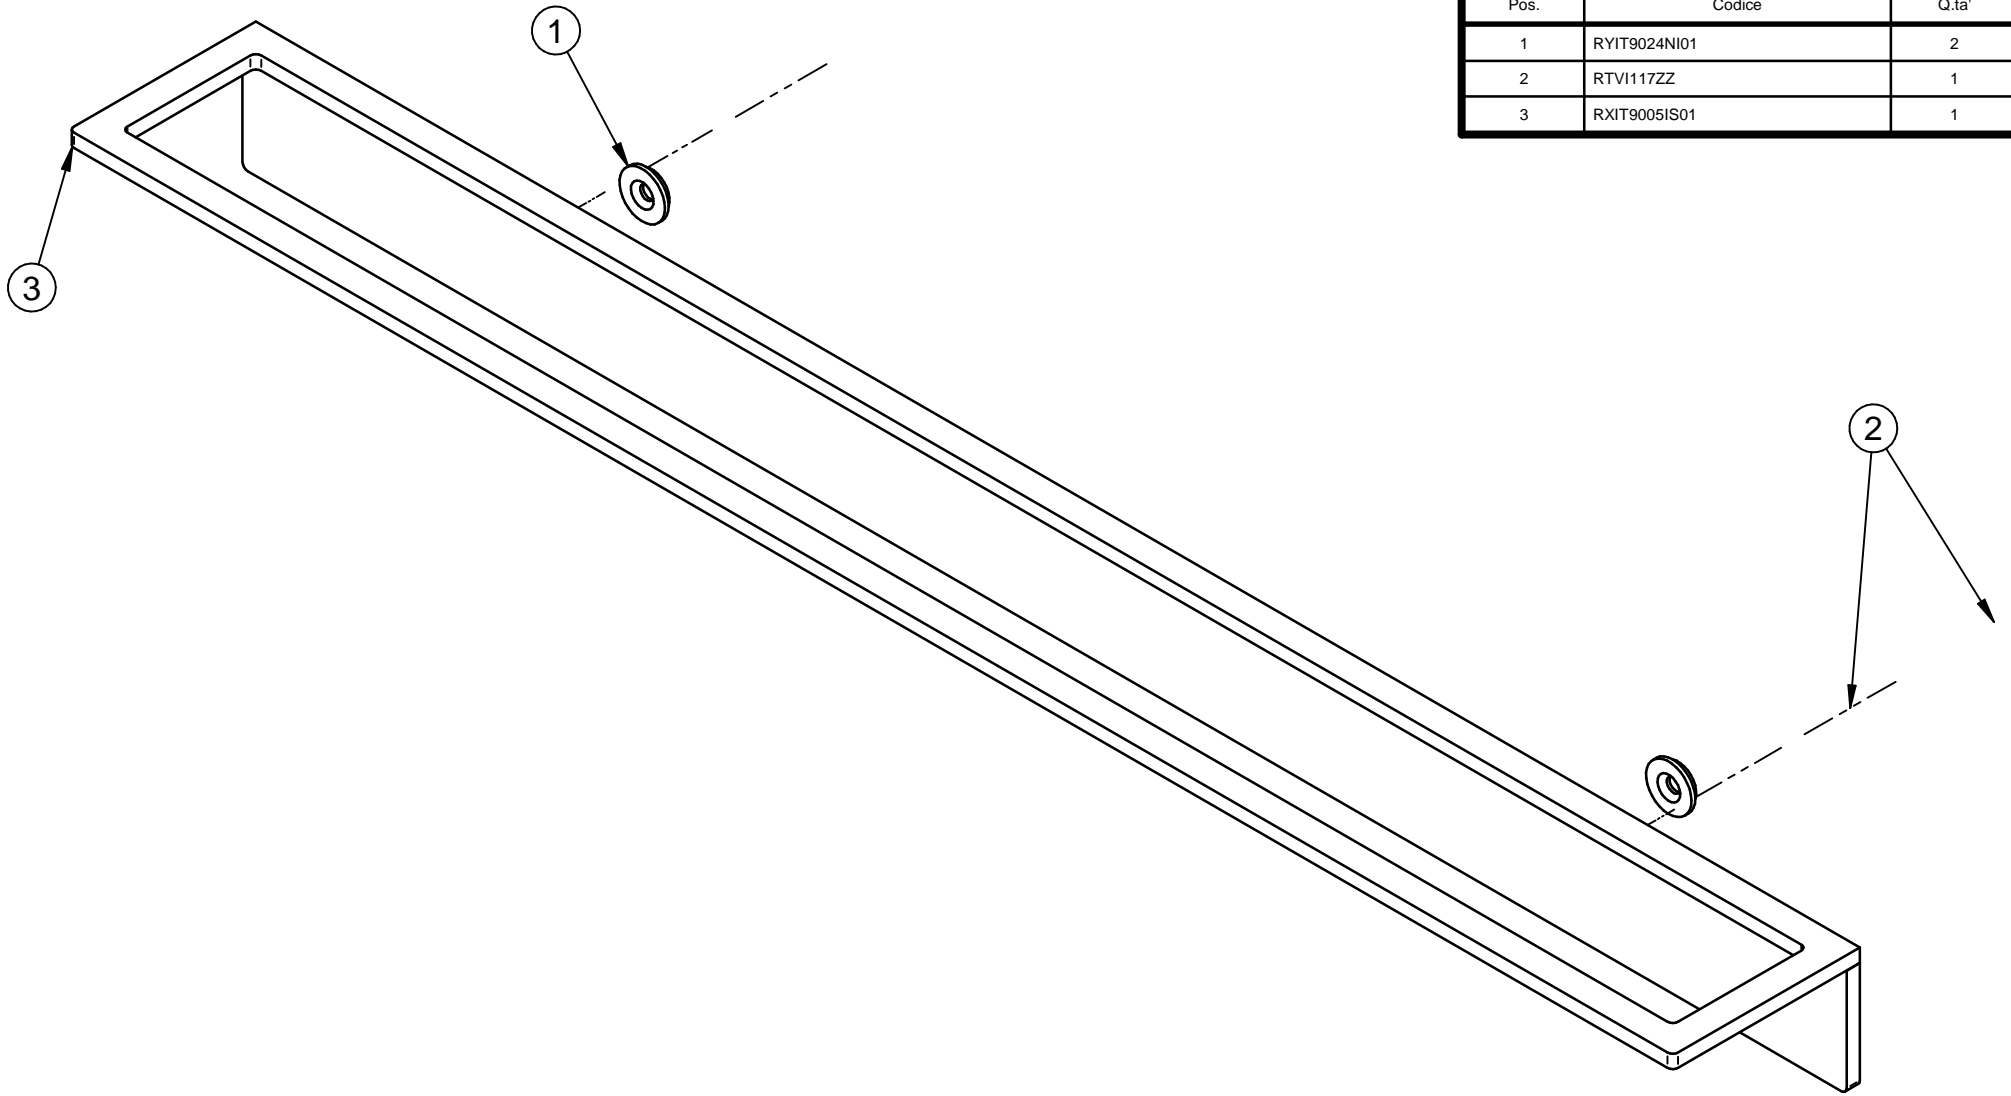

Pos.	Codice	Q.ta'
1	RYIT9024NI01	2
2	RTVI117ZZ	1
3	RXIT9005IS01	1

0	19/02/2016	Emissione	GM		
Rev.	Data/Date	Descrizione/Description	Disegnato/ Drawned	Controllato/ Checked	Approvato/ Approved

PARTI DI RICAMBIO/ PART LIST SERIE: Arredo bagno 5mm	Oggetto/Title: Portasalviette L600		Cod. Art. IT9005ISZZZ
	treeemme RUBINETTERIE Via E. Mattei, 10 53041 Asciano (SI) ITALY Tel. 0577/718293 - Fax 0577/719350 www.rubinetterie3m.it		

Le informazioni contenute nel disegno sono riservate. La diffusione, distribuzione e/o copiatura del documento o parte di esso da parte di qualsiasi soggetto è proibita, sia ai sensi dell'art. 616 c.p., che ai sensi del D.Lgs. n. 196/2003.
Information contained in this drawing are reserved. Any diffusion, distribution and/or copy of complete or part of this document by anyone is prohibited, according to art. 616 c.p., D.Lgs. n. 196/2003.