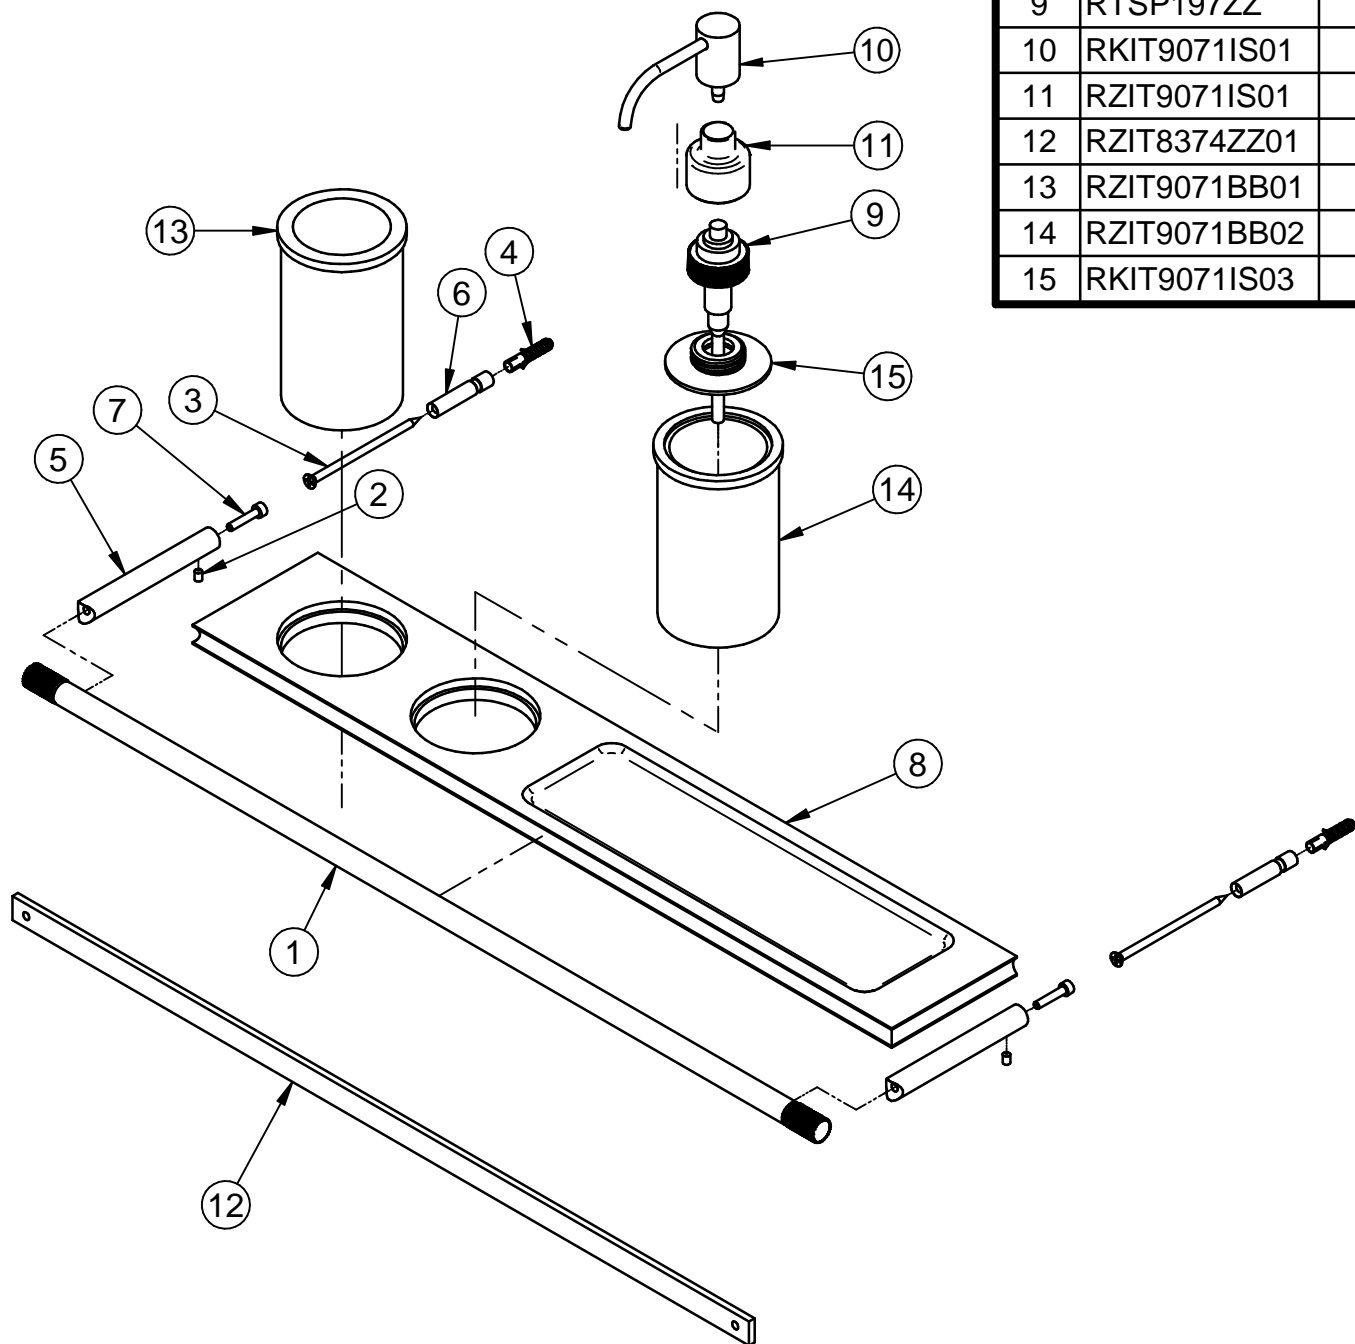

Pos.	Cod.	Q.ta'
1	RZIT8374IS01	1
2	RTVI102ZZ	2
3	RTVI237ZZ	2
4	RTVI231ZZ	2
5	RZIT8306IS05	2
6	RZIT8324ZZ02	2
7	RTVI163II	2
8	RZIT8374BB01	1
9	RTSP197ZZ	1
10	RKIT9071IS01	1
11	RZIT9071IS01	1
12	RZIT8374ZZ01	1
13	RZIT9071BB01	1
14	RZIT9071BB02	1
15	RKIT9071IS03	1

0	31/03/2016	Emissione	M.M.		
Rev.	Data/Date	Descrizione/Description	Disegnato/ Drawned	Controllato/ Checked	Approvato/ Approved

PARTI DI RICAMBIO/  
PARTS LIST

SERIE: 22MM

oggetto/title: Portadosatore, portabicchiere portaoggetti